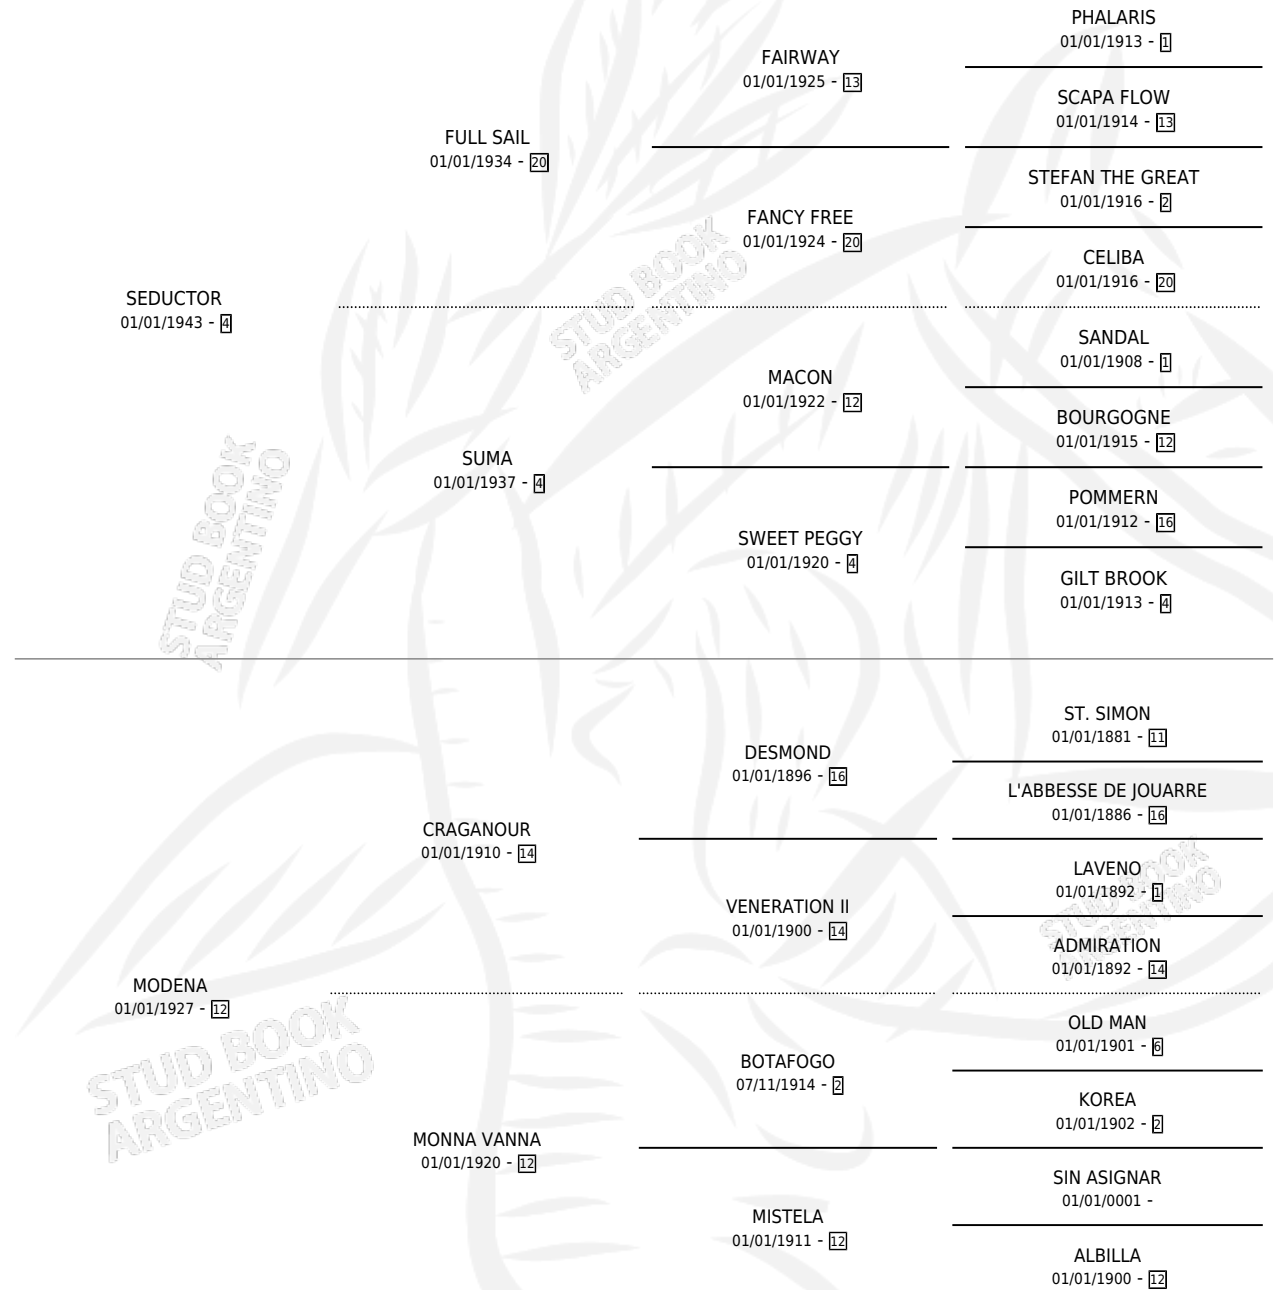

MODENESA

por **SEDUCTOR** y **MODENA** por **CRAGANOUR**

Argentina · Hembra · Zaino Colorado · · 01/01/1950
Familia 12-d · Volumen 20

ESTADO

TIPIFICACIÓN SANGUÍNEA	X
TIPIFICACIÓN POR ADN	X
PASAPORTE	X
IDENTIFICACIÓN POR MICROCHIP	X
REPRODUCTOR	X

Lugar de nacimiento: Campo particular

Criador: Sin dato

~

HIJOS

	MACHOS	HEMBRAS
3 NACIERON	0	3
SIN ACTUACIONES		

PEDIGREE

MODENESA

Datos oficiales del Stud Book Argentino