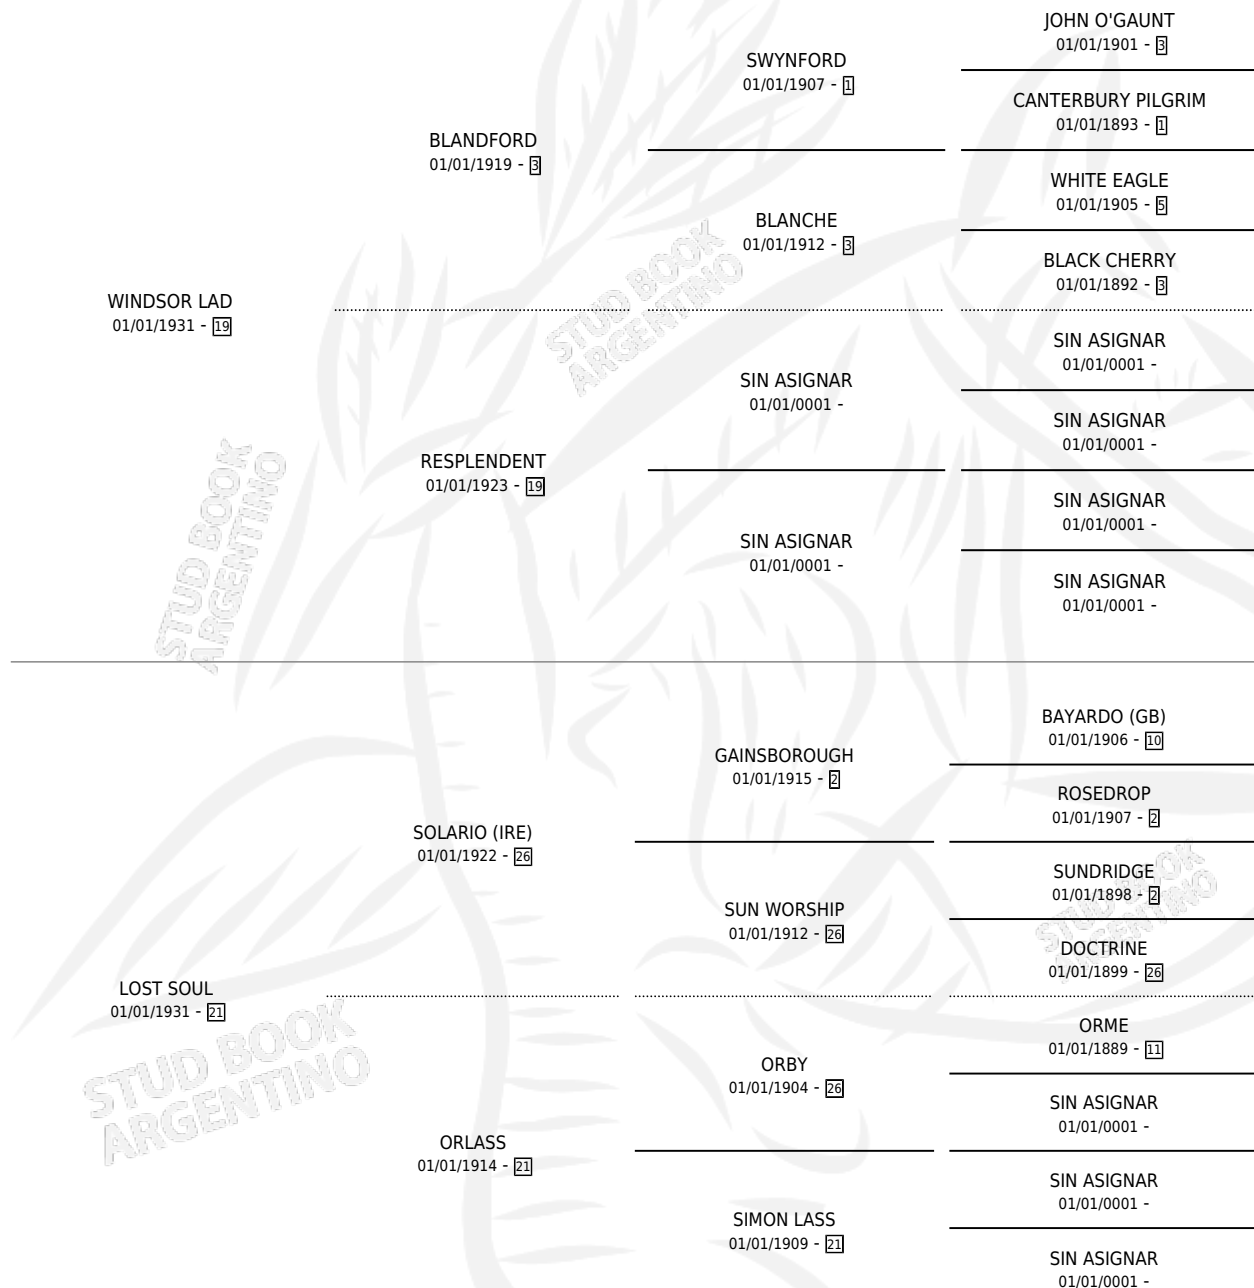

PHASE

por WINDSOR LAD y LOST SOUL por SOLARIO (IRE)

Argentina · Hembra · Zaino Colorado · · 01/01/1939
Familia 21-a · Volumen 17

ESTADO

TIPIFICACIÓN SANGUÍNEA	X
TIPIFICACIÓN POR ADN	X
PASAPORTE	X
IDENTIFICACIÓN POR MICROCHIP	X
REPRODUCTOR	X

Lugar de nacimiento: Campo particular

Criador: Sin dato

~

HIJOS

	MACHOS	HEMBRAS
3 NACIERON	1	2
SIN ACTUACIONES		

PEDIGREE

PHASE

Datos oficiales del Stud Book Argentino