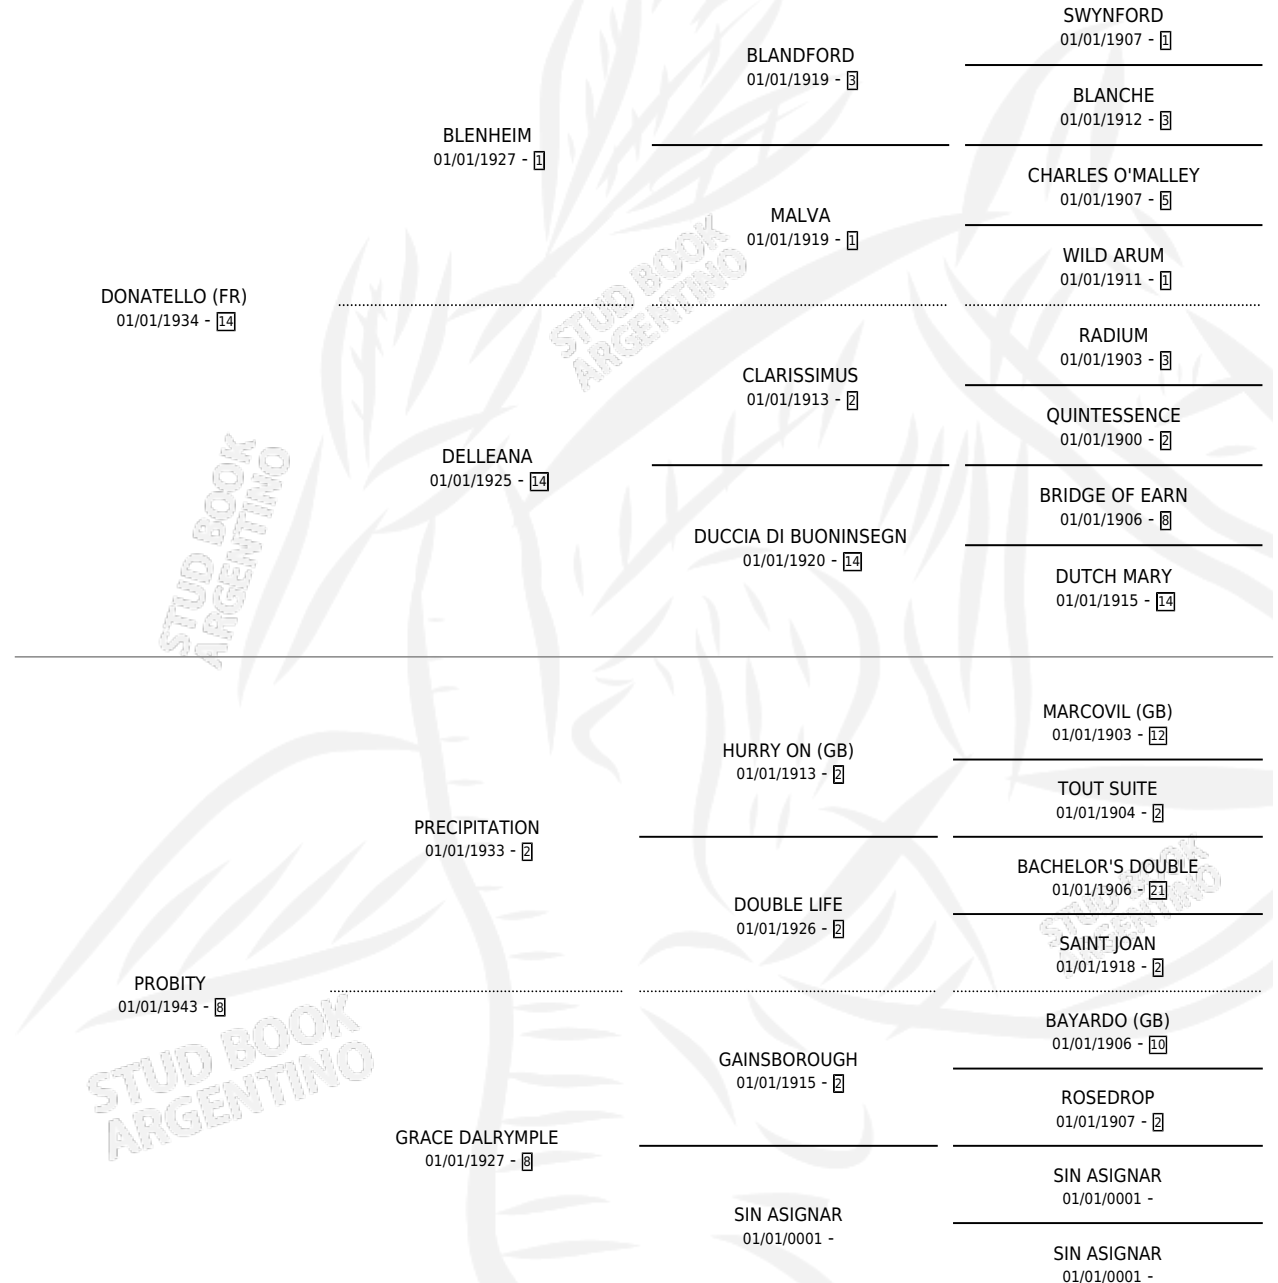

SINCERE

por DONATELLO (FR) y PROBITY por PRECIPITATION

Argentina · Hembra · Alazan · · 01/01/1948
Familia 8-f · Volumen 20

ESTADO

TIPIFICACIÓN SANGUÍNEA	X
TIPIFICACIÓN POR ADN	X
PASAPORTE	X
IDENTIFICACIÓN POR MICROCHIP	X
REPRODUCTOR	X

Lugar de nacimiento: Campo particular

Criador: Sin dato

~

HIJOS

	MACHOS	HEMBRAS
1 NACIERON	0	1
SIN ACTUACIONES		

PEDIGREE

SINCERE

Datos oficiales del Stud Book Argentino