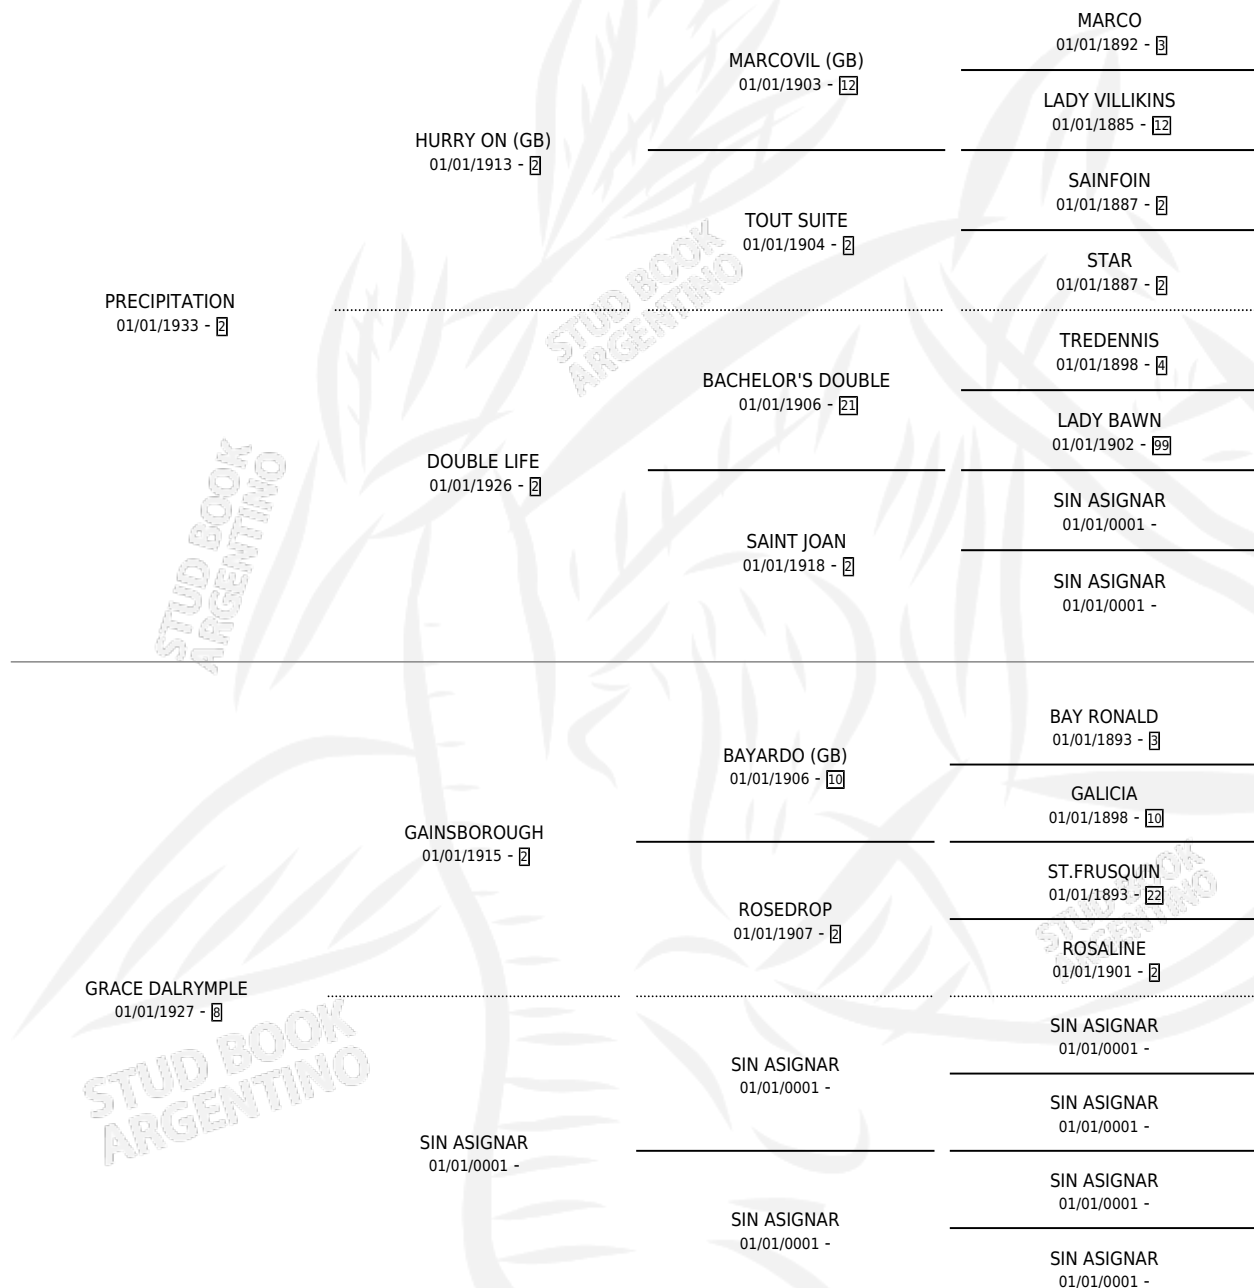

PROBITY

por **PRECIPITATION** y **GRACE DALRYMPLE** por **GAINSBOROUGH**

Argentina · Hembra · Zaino · SP · 01/01/1943
Familia 8-f · Volumen 18

ESTADO

TIPIFICACIÓN SANGUÍNEA	X
TIPIFICACIÓN POR ADN	X
PASAPORTE	X
IDENTIFICACIÓN POR MICROCHIP	X
REPRODUCTOR	X

Lugar de nacimiento: Campo particular

Criador: Sin dato

~

HIJOS

	MACHOS	HEMBRAS
2 NACIERON	0	2
SIN ACTUACIONES		

PEDIGREE

PROBITY

Datos oficiales del Stud Book Argentino