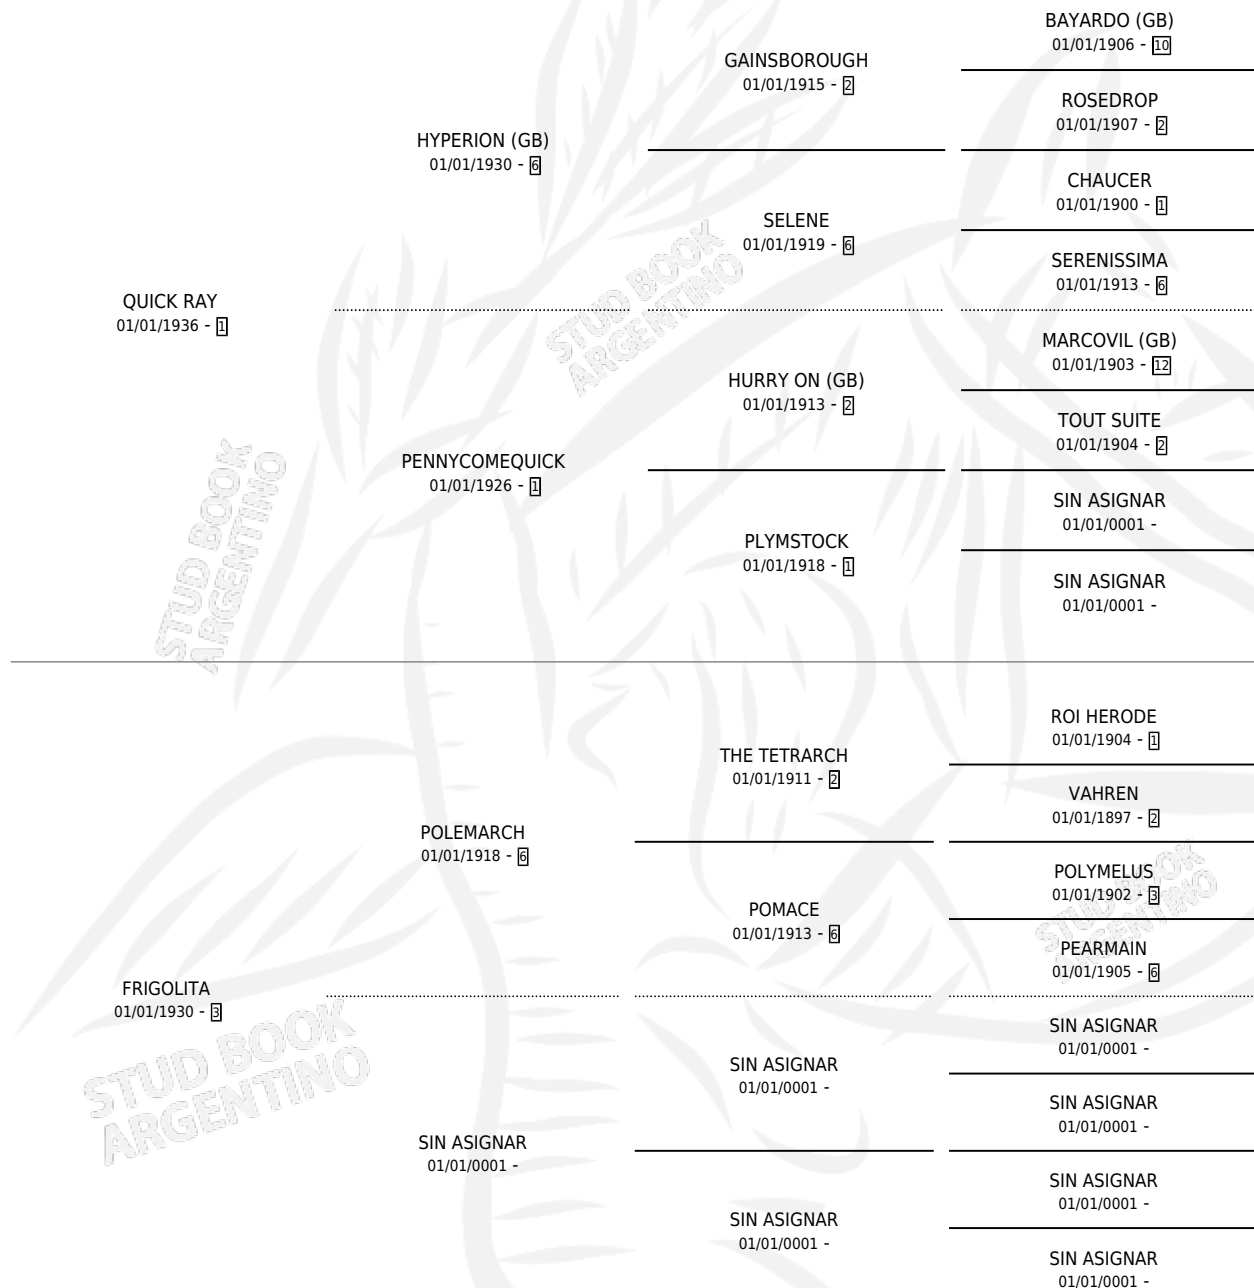

SOL Y SOMBRA

por QUICK RAY y FRIGOLITA por POLEMARCH

Argentina · Hembra · Alazan Tostado · SP · 01/01/1943
Familia 3-n · Volumen 18

ESTADO

TIPIFICACIÓN SANGUÍNEA	X
TIPIFICACIÓN POR ADN	X
PASAPORTE	X
IDENTIFICACIÓN POR MICROCHIP	X
REPRODUCTOR	X

Lugar de nacimiento: Campo particular

Criador: Sin dato

~

HIJOS

	MACHOS	HEMBRAS
4 NACIERON	0	4
SIN ACTUACIONES		

PEDIGREE

SOL Y SOMBRA

Datos oficiales del Stud Book Argentino