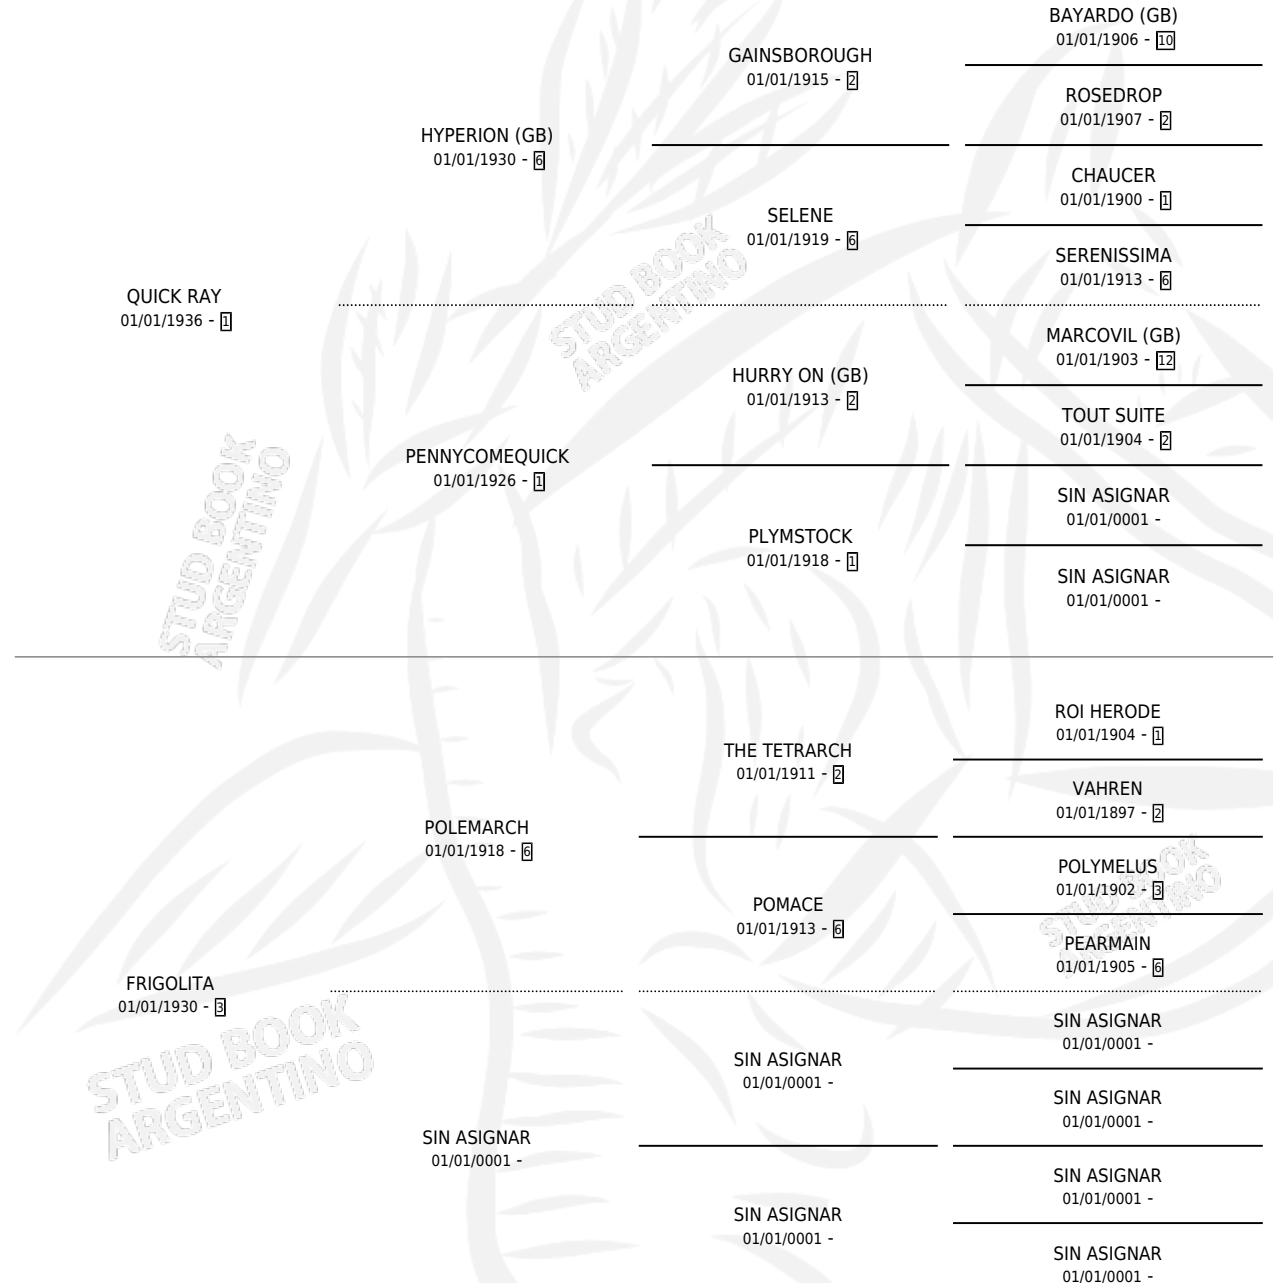

SOL Y SOMBRA

por QUICK RAY y FRIGOLITA por POLEMARCH

Argentina · Hembra · Alazan Tostado · SP · 01/01/1943
Familia 3-n · Volumen 18

ESTADO

TIPIFICACIÓN SANGUÍNEA	X
TIPIFICACIÓN POR ADN	X
PASAPORTE	X
IDENTIFICACIÓN POR MICROCHIP	X
REPRODUCTOR	X

Lugar de nacimiento: Campo Particular

Criador: Sin dato

~

HIJOS

	MACHOS	HEMBRAS
4 NACIERON	0	4
SIN ACTUACIONES		

PEDIGREE

SOL Y SOMBRA

Datos oficiales del Stud Book Argentino