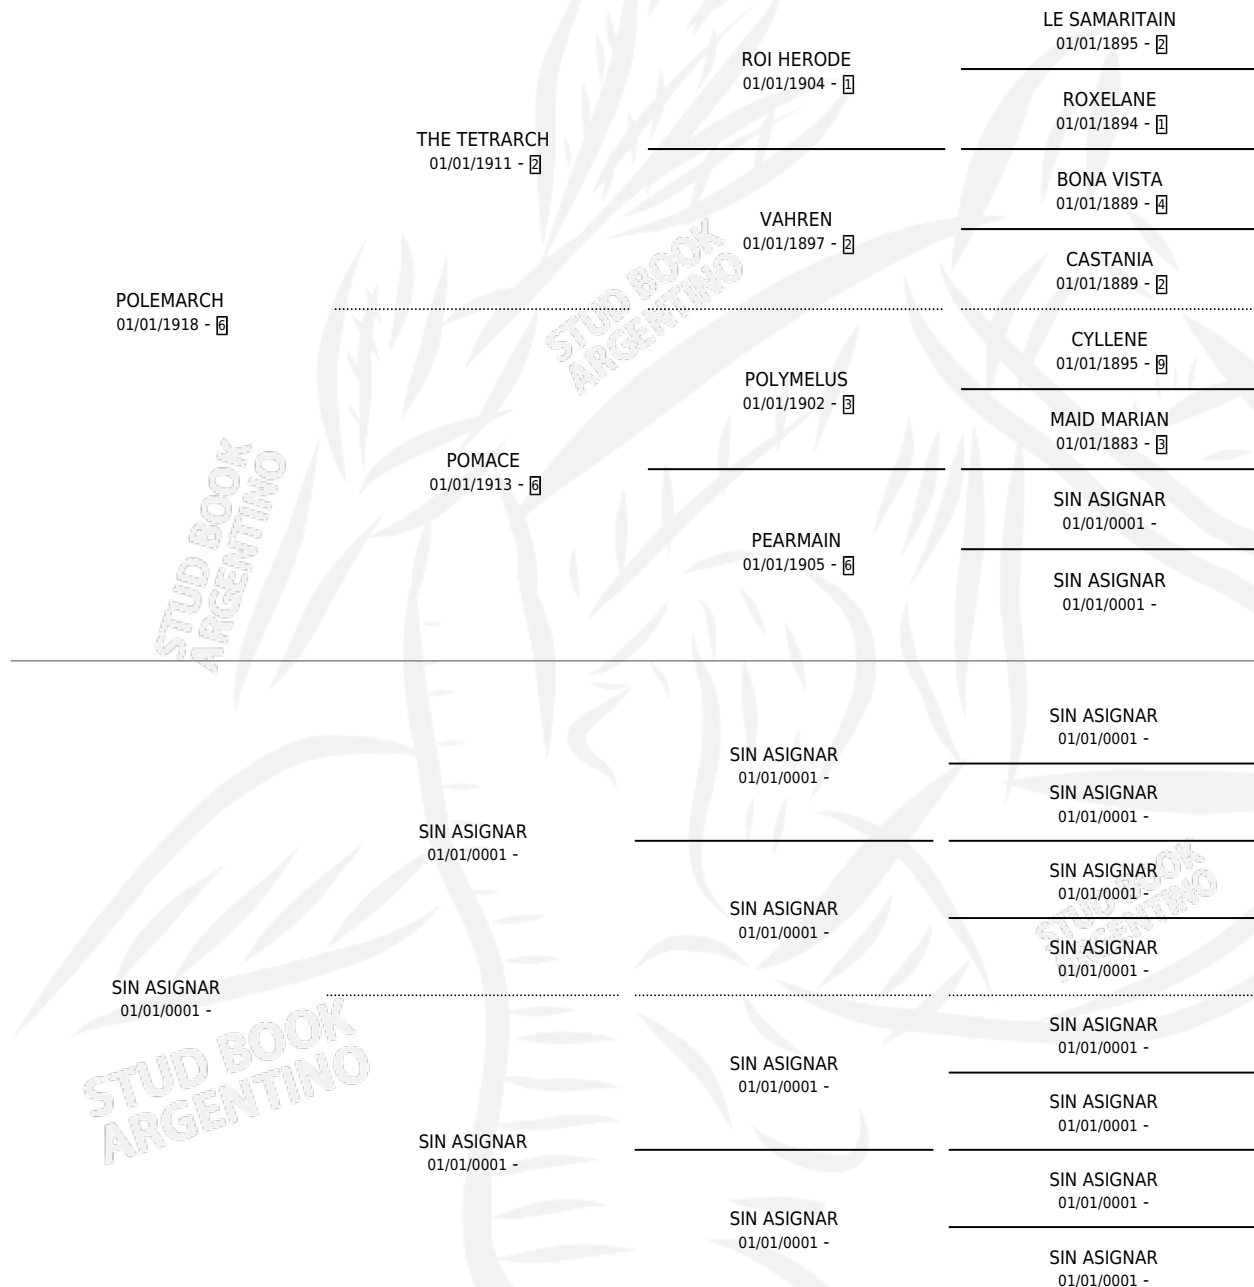

FRIGOLITA

por **POLEMARCH** y **SIN ASIGNAR** por **SIN ASIGNAR**

Argentina · Hembra · Alazan Tostado · SP · 01/01/1930
Familia 3-n · Volumen 14

ESTADO

TIPIFICACIÓN SANGUÍNEA	X
TIPIFICACIÓN POR ADN	X
PASAPORTE	X
IDENTIFICACIÓN POR MICROCHIP	X
REPRODUCTOR	X

Lugar de nacimiento: Campo particular

Criador: Sin dato

~

HIJOS

	MACHOS	HEMBRAS
3 NACIERON	0	3
SIN ACTUACIONES		

PEDIGREE