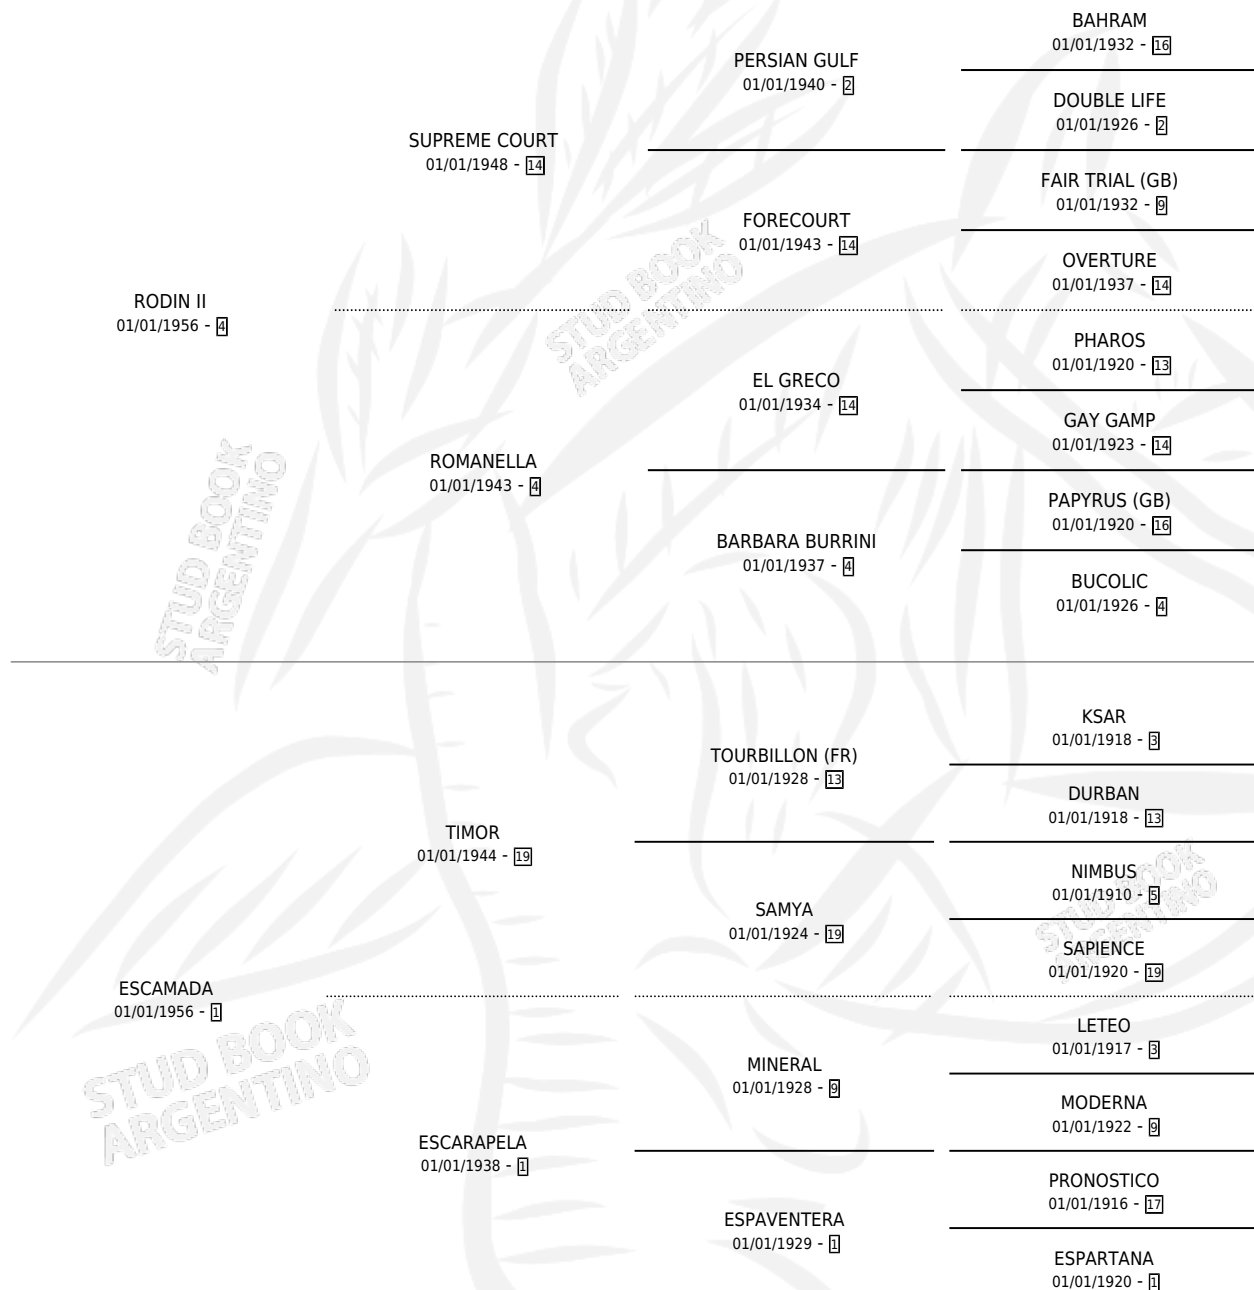

ESCAMA

por RODIN II y ESCAMADA por TIMOR

Argentina · Hembra · Alazan · SP · 01/01/1964
Familia 1-e · Volumen 25

ESTADO

TIPIFICACIÓN SANGUÍNEA	X
TIPIFICACIÓN POR ADN	X
PASAPORTE	X
IDENTIFICACIÓN POR MICROCHIP	X
REPRODUCTOR	X

Lugar de nacimiento: Campo particular

Criador: Sin dato

~

HIJOS

	MACHOS	HEMBRAS
10 NACIERON	5	5
5 CORRIERON	4	1
5 GANARON	4	1

1	0	0
GANADORES CL	GANADORES GR	GANADORES G1

PEDIGREE

ESCAMA