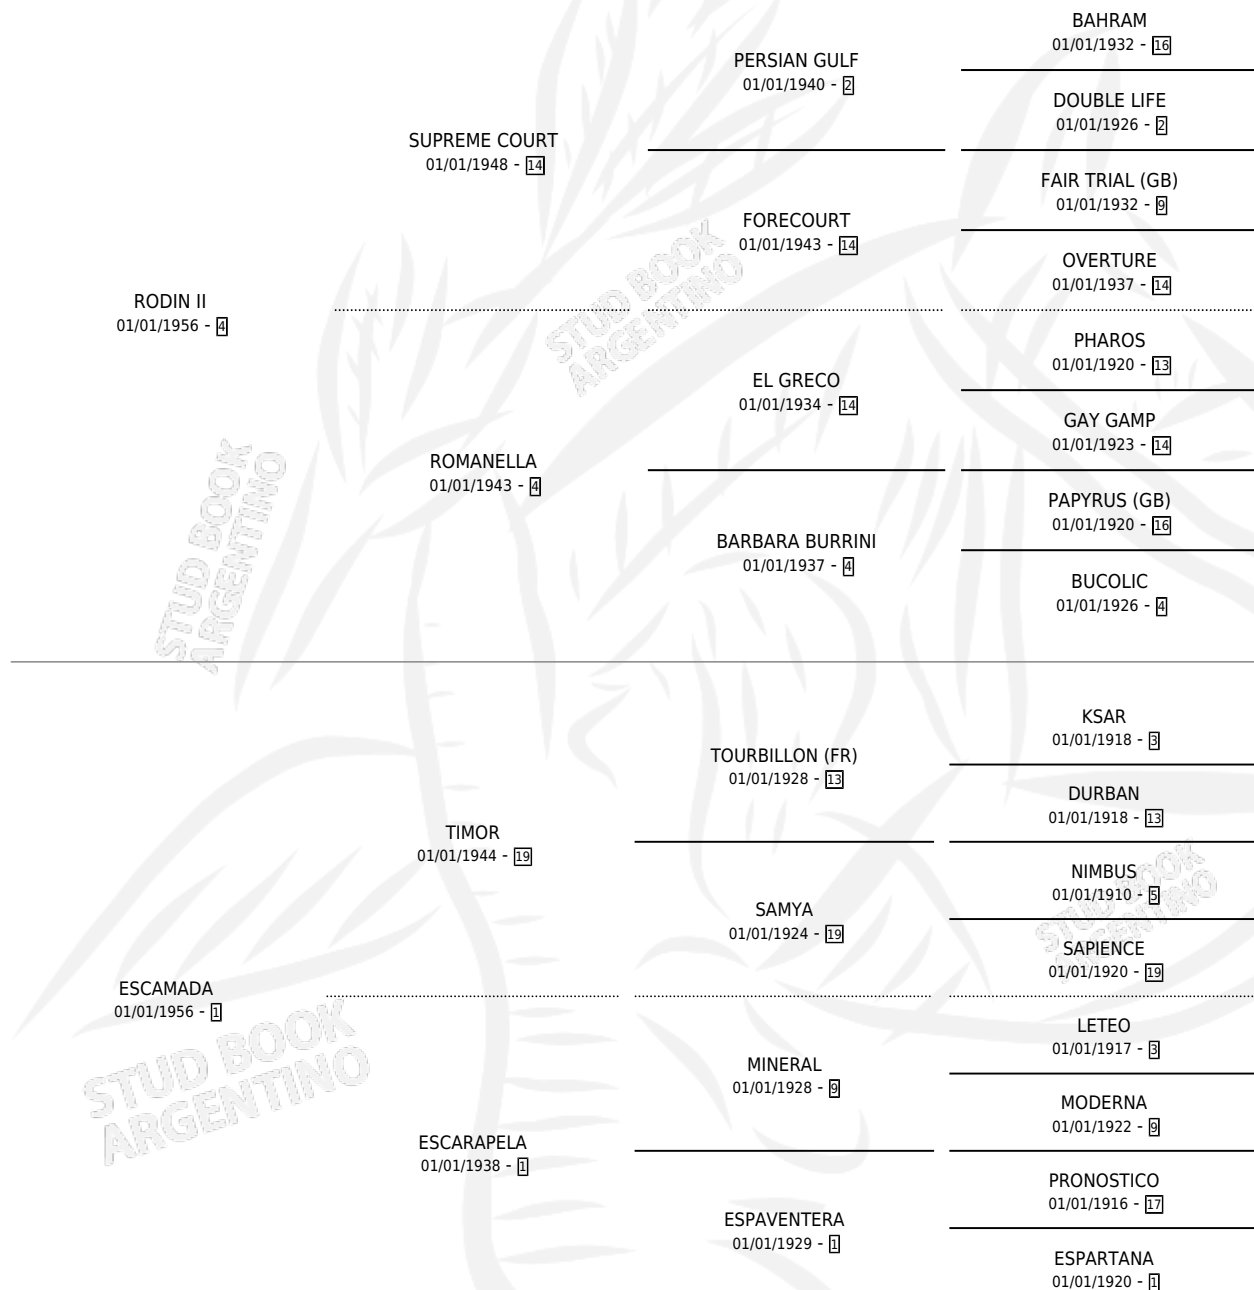

# ESCAMA

por RODIN II y ESCAMADA por TIMOR

Argentina · Hembra · Alazan · SP · 01/01/1964  
Familia 1-e · Volumen 25

## ESTADO

TIPIFICACIÓN SANGUÍNEA	X
TIPIFICACIÓN POR ADN	X
PASAPORTE	X
IDENTIFICACIÓN POR MICROCHIP	X
REPRODUCTOR	X

**Lugar de nacimiento:** Campo particular

**Criador:** Sin dato

~