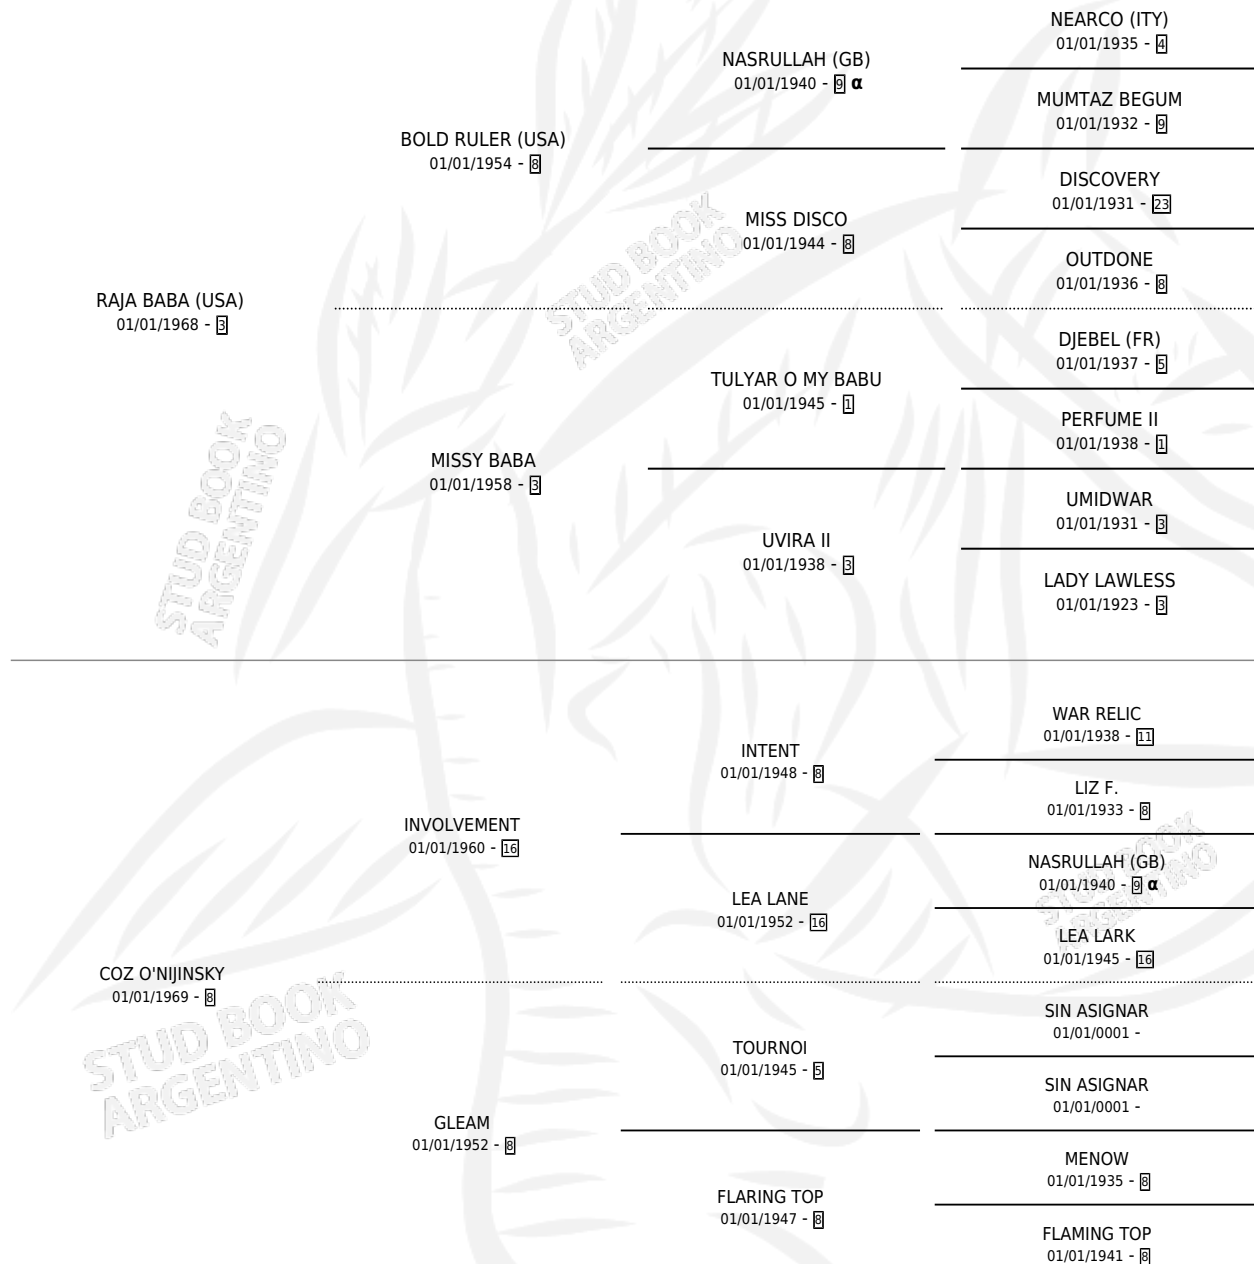

ROYAL SKI

por **RAJA BABA (USA)** y **COZ O'NIJINSKY** por **INVOLVEMENT**

Argentina · Macho · Alazan · · 01/01/1974
Familia 8-f · Volumen 28

ESTADO

TIPIFICACIÓN SANGUÍNEA	X
TIPIFICACIÓN POR ADN	X
PASAPORTE	X
IDENTIFICACIÓN POR MICROCHIP	X
REPRODUCTOR	X

Lugar de nacimiento: Campo Particular
Criador: Sin dato

~

HIJOS

	MACHOS	HEMBRAS
1 NACIERON	0	1
SIN ACTUACIONES		

PEDIGREE

INBREEDING : α

ROYAL SKI

Datos oficiales del Stud Book Argentino