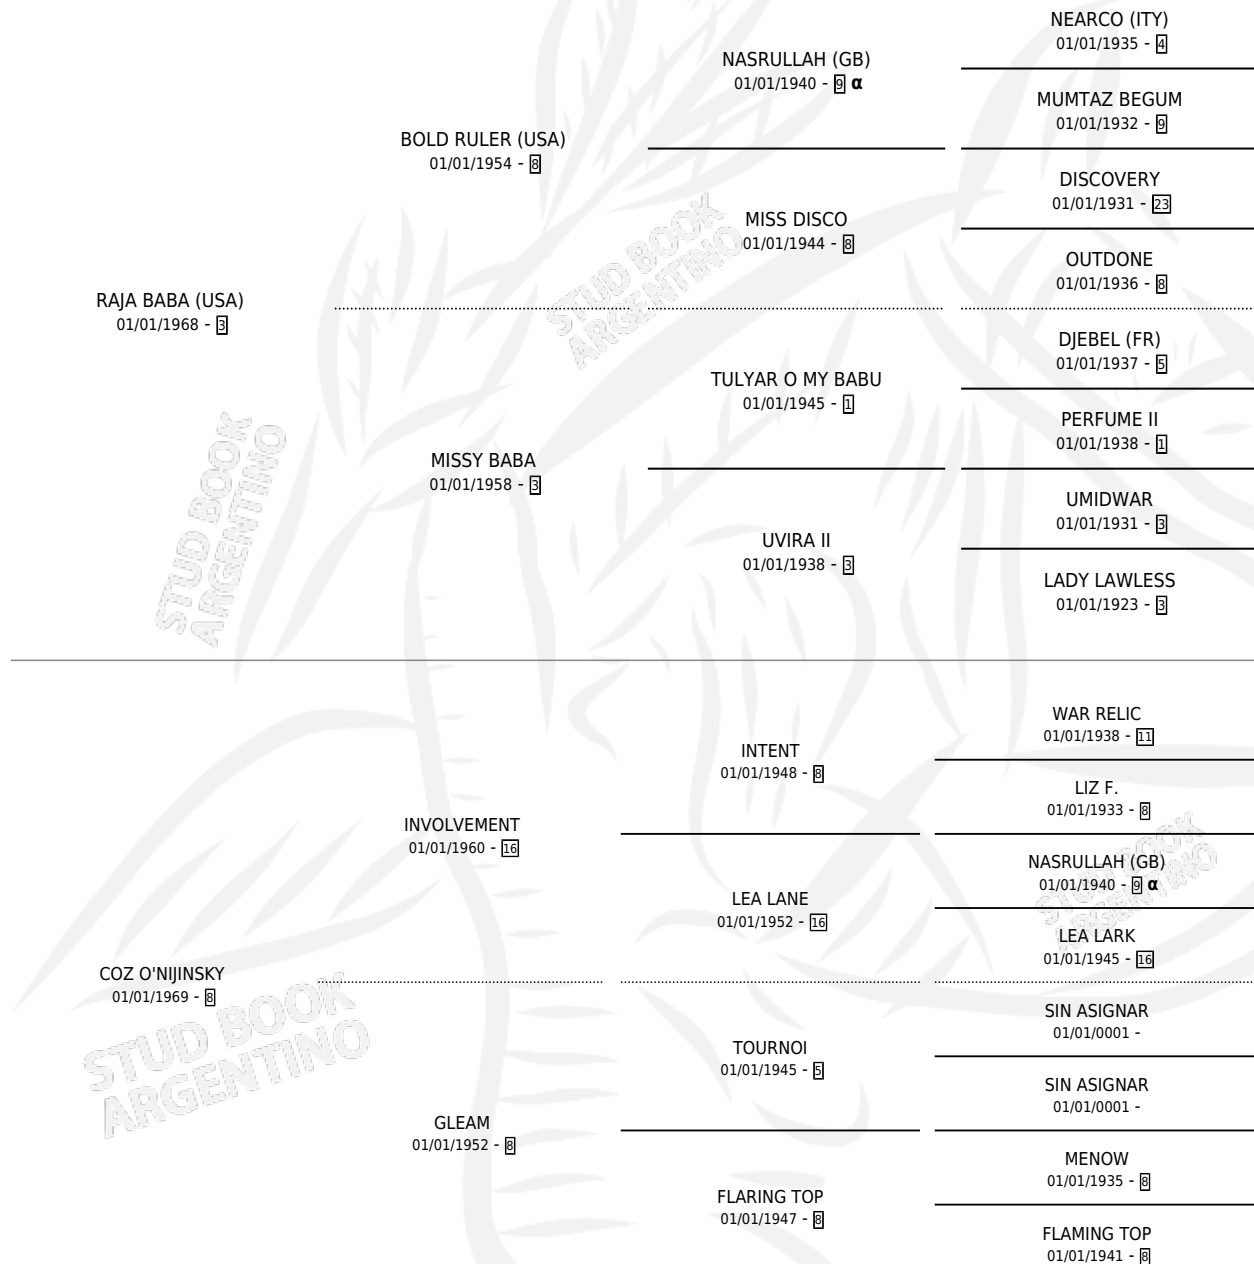

ROYAL SKI

por **RAJA BABA (USA)** y **COZ O'NIJINSKY** por **INVOLVEMENT**

Argentina · Macho · Alazan · · 01/01/1974
Familia 8-f · Volumen 28

ESTADO

TIPIFICACIÓN SANGUÍNEA	X
TIPIFICACIÓN POR ADN	X
PASAPORTE	X
IDENTIFICACIÓN POR MICROCHIP	X
REPRODUCTOR	X

Lugar de nacimiento: Campo particular
Criador: Sin dato

~

HIJOS

	MACHOS	HEMBRAS
1 NACIERON	0	1
SIN ACTUACIONES		

PEDIGREE

INBREEDING : α

ROYAL SKI

Datos oficiales del Stud Book Argentino