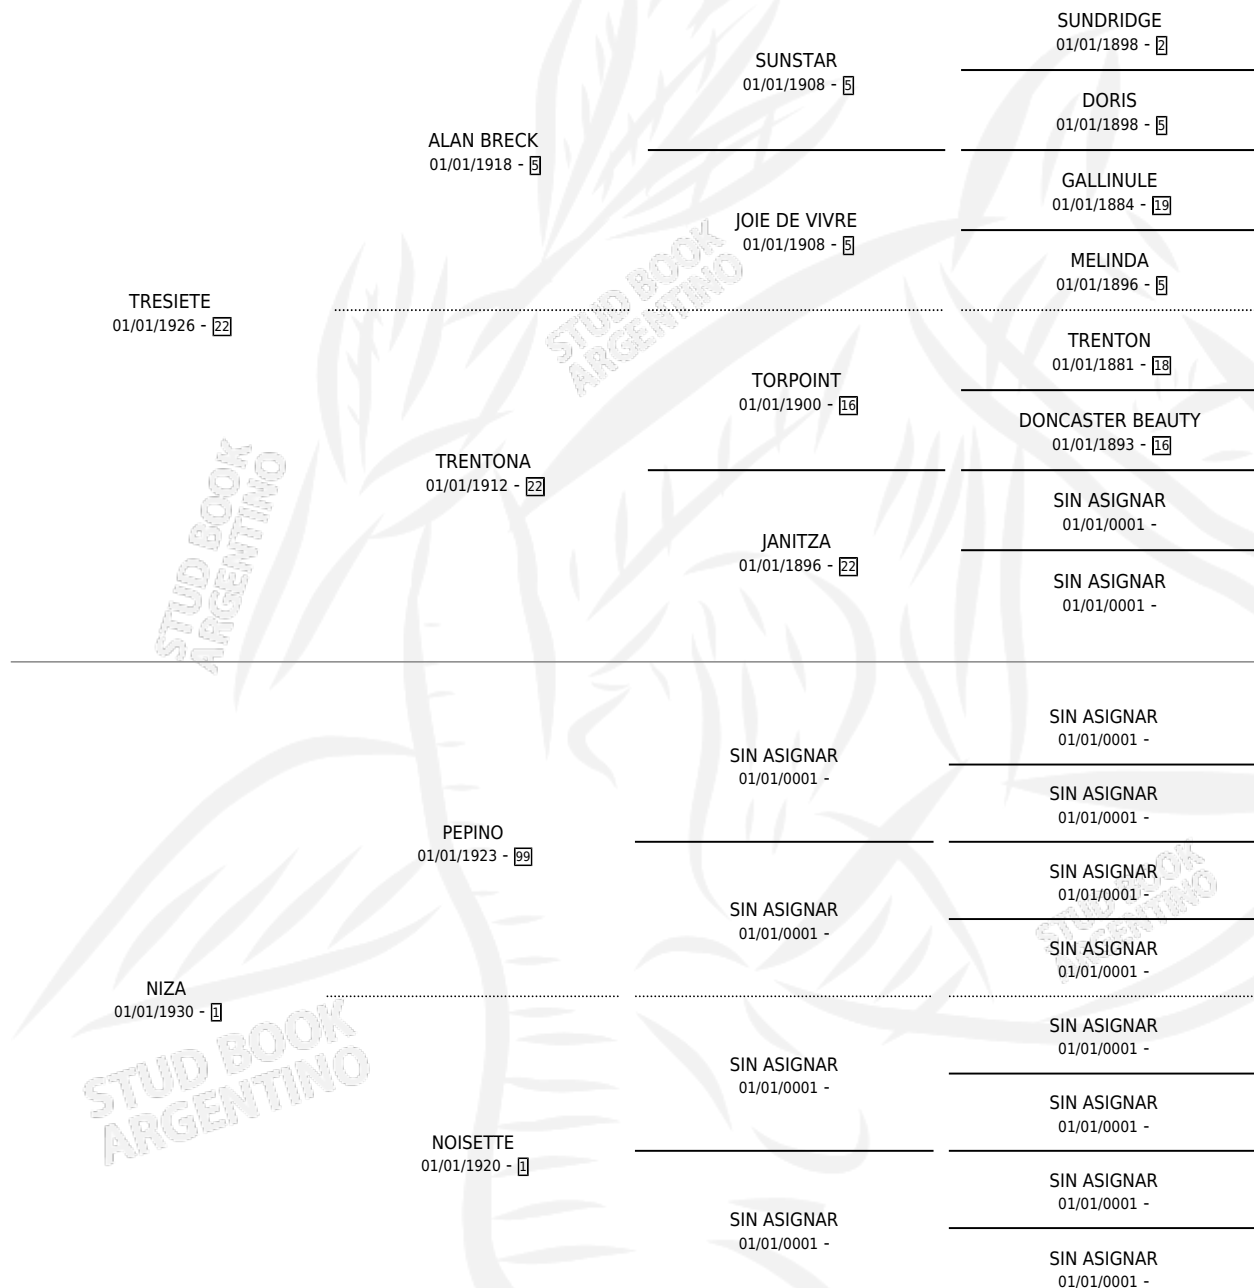

Lugar de nacimiento: Campo particular

Criador: Sin dato

~

HIJOS

	MACHOS	HEMBRAS
2 NACIERON	0	2
SIN ACTUACIONES		

PEDIGREE

NATURA

Datos oficiales del Stud Book Argentino