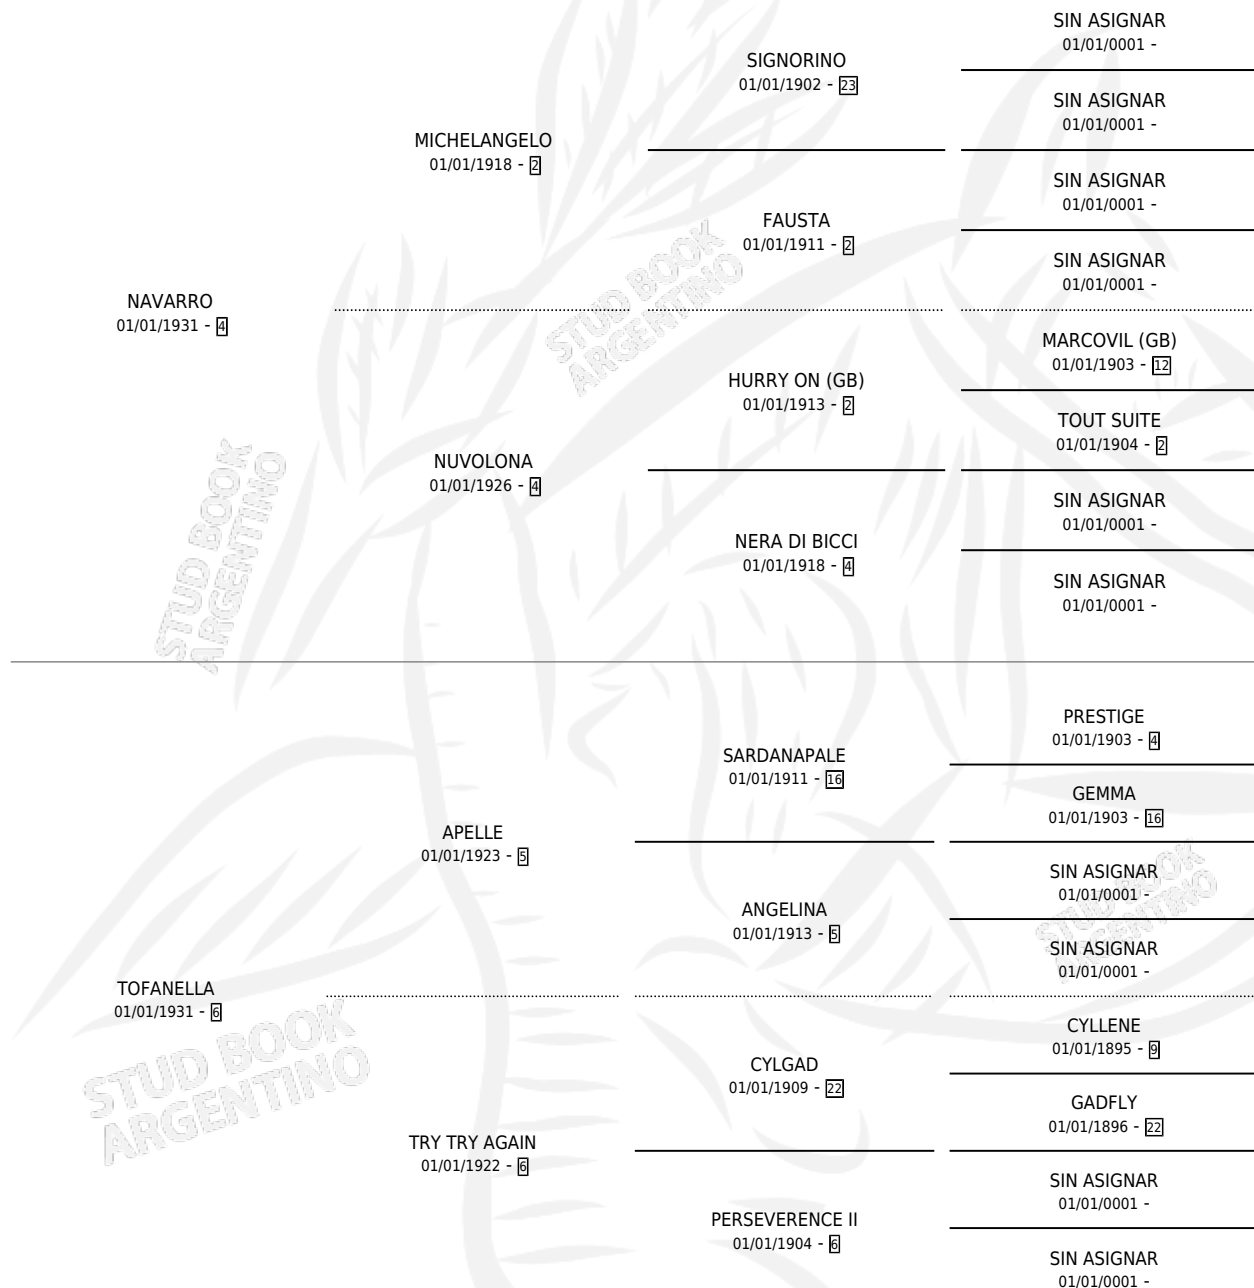

TOKAMURA

por NAVARRO y TOFANELLA por APELLE

Argentina · Hembra · Alazan · · 01/01/1940
Familia 6-d · Volumen 17

ESTADO

TIPIFICACIÓN SANGUÍNEA	X
TIPIFICACIÓN POR ADN	X
PASAPORTE	X
IDENTIFICACIÓN POR MICROCHIP	X
REPRODUCTOR	X

Lugar de nacimiento: Campo particular

Criador: Sin dato

~

HIJOS

	MACHOS	HEMBRAS
2 NACIERON	1	1
SIN ACTUACIONES		

PEDIGREE

TOKAMURA

Datos oficiales del Stud Book Argentino