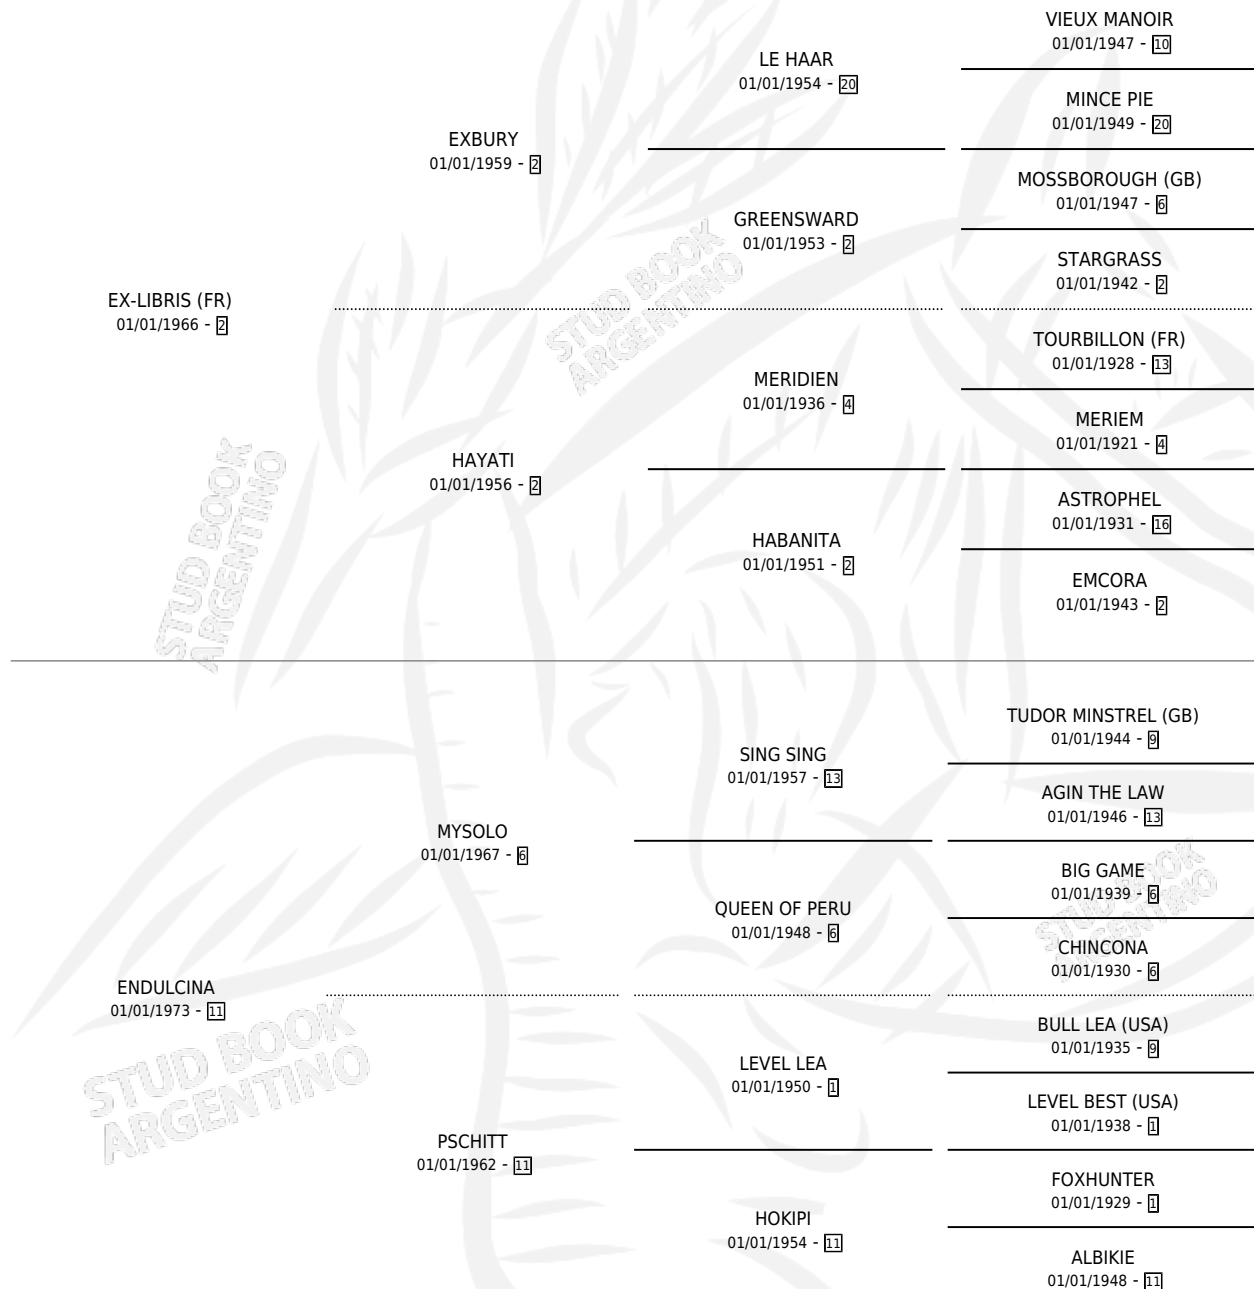

JAM

por **EX-LIBRIS (FR)** y **ENDULCINA** por **MYSOLO**

Argentina · Hembra · Alazan Tostado · SP · 01/01/1978
Familia 11-c · Volumen 30

ESTADO

TIPIFICACIÓN SANGUÍNEA	X
TIPIFICACIÓN POR ADN	X
PASAPORTE	X
IDENTIFICACIÓN POR MICROCHIP	X
REPRODUCTOR	✓

Lugar de nacimiento: Campo particular

Criador: Las Camelias S.R.L.

~

HIJOS

	MACHOS	HEMBRAS
6 NACIERON	1	5
3 CORRIERON	1	2
2 GANARON	1	1
0 GANADORES CL	0 GANADORES GR	0 GANADORES G1

PEDIGREE