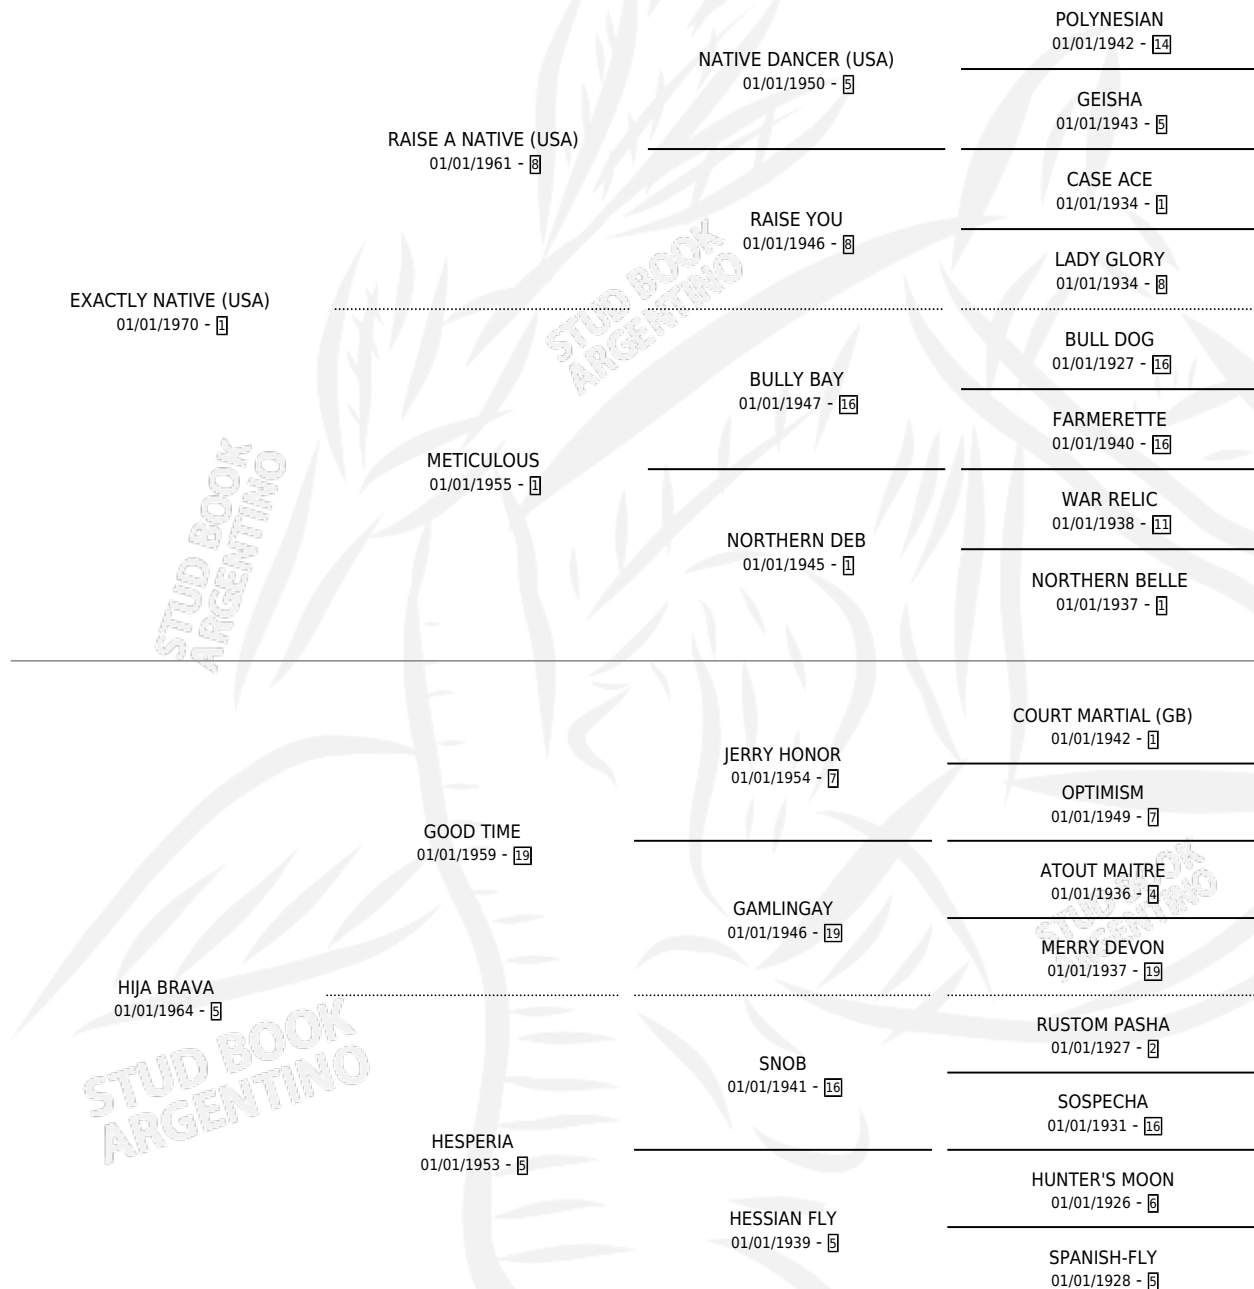

NIBELUNGO

por **EXACTLY NATIVE (USA)** y **HIJA BRAVA** por **GOOD TIME**

Argentina · Macho · Zaino Colorado · SP · 01/01/1978
Familia 5-d · Volumen 30

ESTADO

TIPIFICACIÓN SANGUÍNEA	✓
TIPIFICACIÓN POR ADN	X
PASAPORTE	X
IDENTIFICACIÓN POR MICROCHIP	X
REPRODUCTOR	✓

Lugar de nacimiento: Campo particular

Criador: Sin dato

~

HIJOS

	MACHOS	HEMBRAS
21 NACIERON	7	14
5 CORRIERON	3	2
1 GANARON	1	0

0	0	0
GANADORES CL	GANADORES GR	GANADORES G1

PEDIGREE

CAMPAÑA

Solo carreras oficiales de Argentina

POR EDAD

EDAD	CC	1°	2°	3°	4°	5°	NP	CLC	CLG	CLCG1	CLGG1	IMPORTE	GANANCIA / CC
4 AÑOS	2	2	0	0	0	0	0	0	0	0	0	\$0	\$0
5 AÑOS	4	2	0	1	0	1	0	0	0	0	0	\$0	\$0
6 AÑOS	4	1	0	0	1	2	0	0	0	0	0	\$0	\$0
TOTALES	10	5	0	1	1	3	0	0	0	0	0	\$0	\$0
%		50.0%	0.0%	10.0%	10.0%	30.0%	0.0%	0.0%	0.0%	0.0%	0.0%		