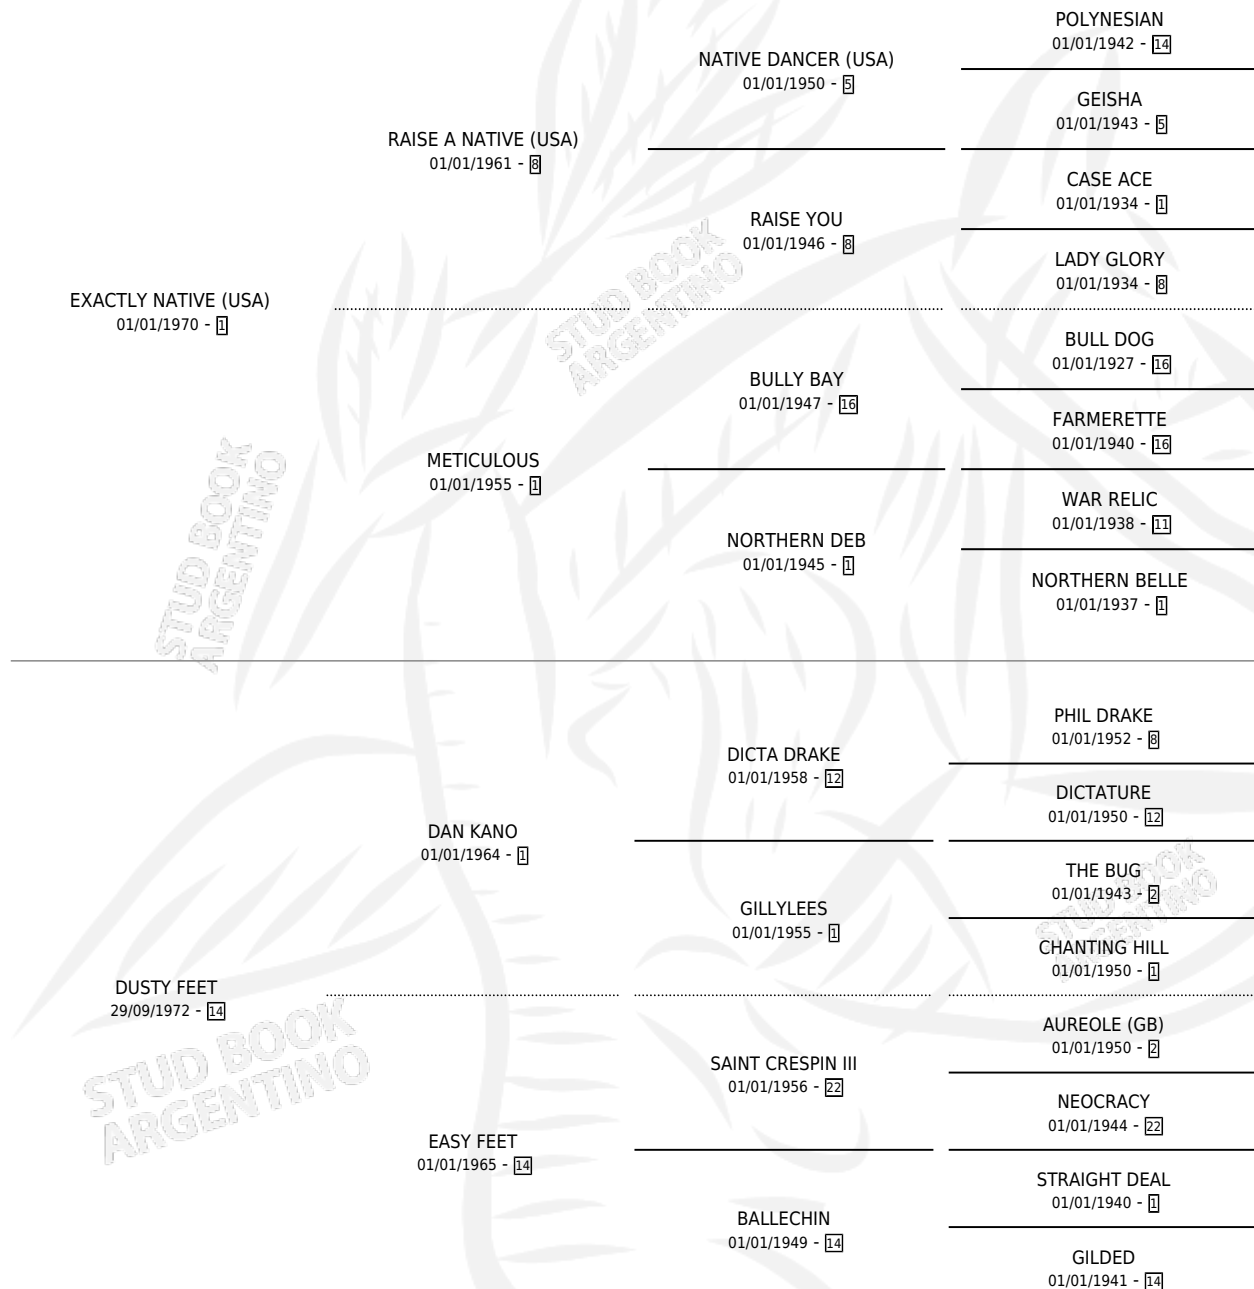

NYFEE

por **EXACTLY NATIVE (USA)** y **DUSTY FEET** por **DAN KANO**

Argentina · Hembra · Alazan Tostado · SP · 01/01/1978
Familia 14-c · Volumen 30

ESTADO

TIPIFICACIÓN SANGUÍNEA	X
TIPIFICACIÓN POR ADN	X
PASAPORTE	X
IDENTIFICACIÓN POR MICROCHIP	X
REPRODUCTOR	✓

Lugar de nacimiento: Campo particular

Criador: Sin dato

PEDIGREE

EXPORTACIÓN / IMPORTACIÓN

FECHA	MOVIMIENTO	PAÍS
01/02/1988	EXPORTADO	VENEZUELA

~

CAMPAÑA

Solo carreras oficiales de Argentina