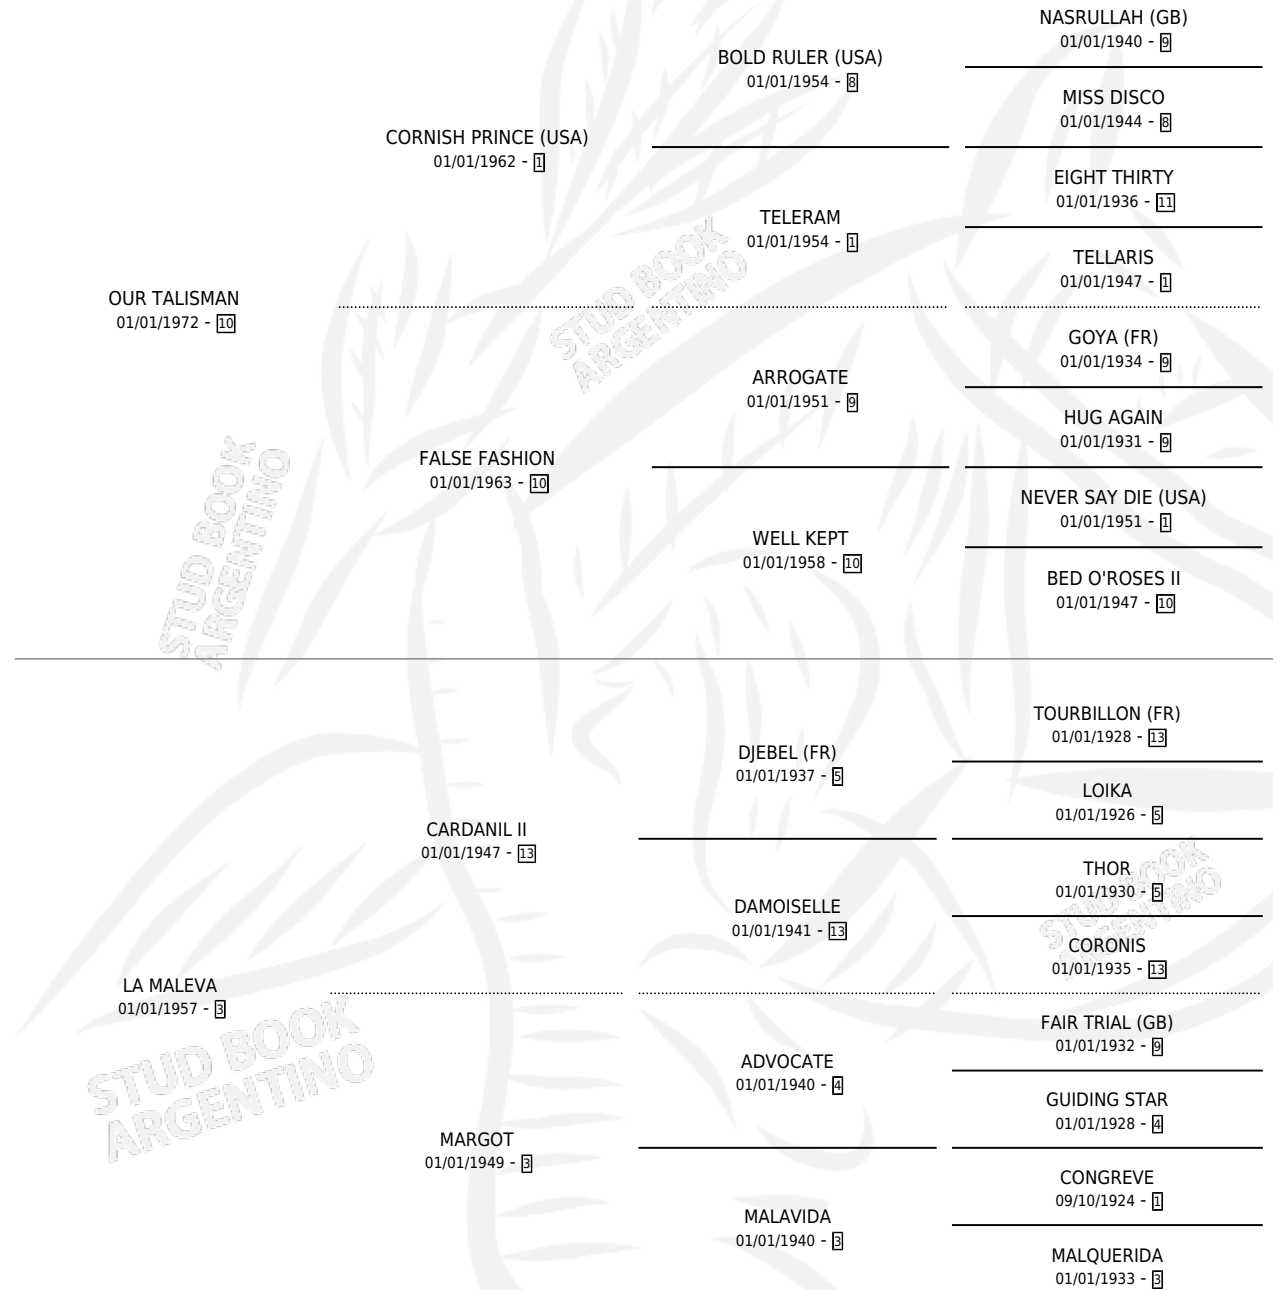

OUR MALEVA

por **OUR TALISMAN** y **LA MALEVA** por **CARDANIL II**

Argentina · Hembra · Alazan · SP · 01/01/1978
Familia 3-h · Volumen 30

ESTADO

TIPIFICACIÓN SANGUÍNEA	✓
TIPIFICACIÓN POR ADN	X
PASAPORTE	X
IDENTIFICACIÓN POR MICROCHIP	X
REPRODUCTOR	✓

Lugar de nacimiento: Campo particular

Criador: Sin dato

~

HIJOS

	MACHOS	HEMBRAS
13 NACIERON	7	6
8 CORRIERON	4	4
5 GANARON	4	1
0 GANADORES CL	0 GANADORES GR	0 GANADORES G1

PEDIGREE