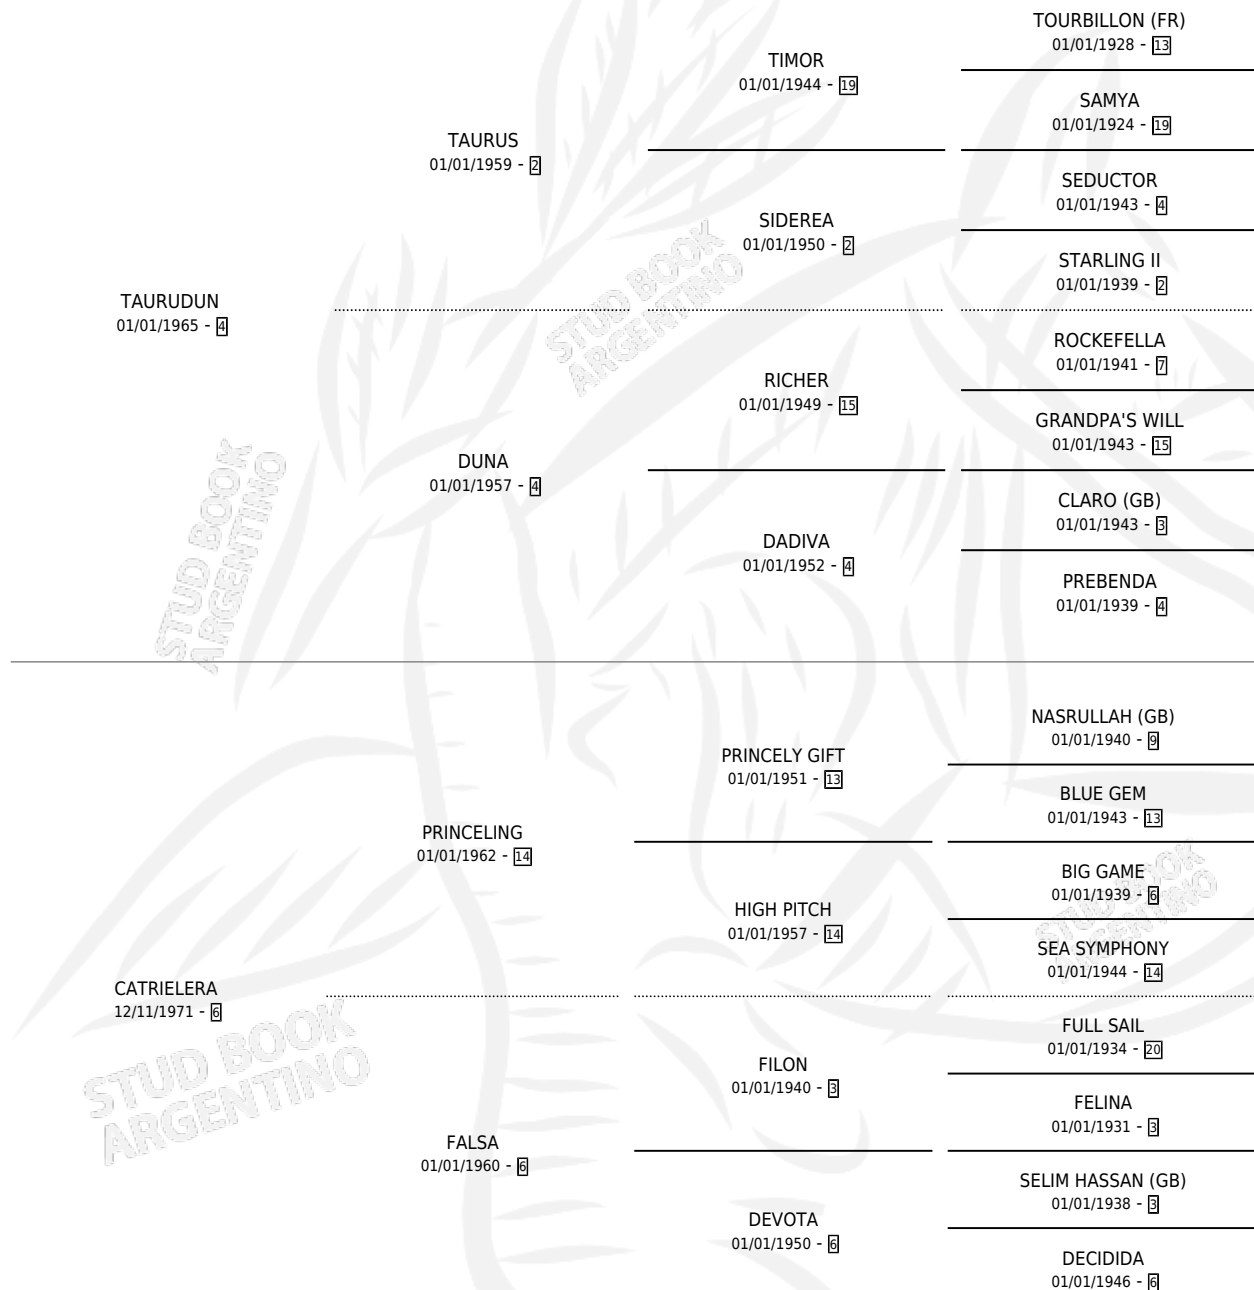

TAN CELOSA

por TAURUDUN y CATRIELERA por PRINCELING

Argentina · Hembra · Zaino · SP · 09/10/1978
Familia 6-a · Volumen 30

ESTADO

TIPIFICACIÓN SANGUÍNEA	X
TIPIFICACIÓN POR ADN	X
PASAPORTE	X
IDENTIFICACIÓN POR MICROCHIP	X
REPRODUCTOR	X

Lugar de nacimiento: Campo particular

Criador: Sin dato

PEDIGREE