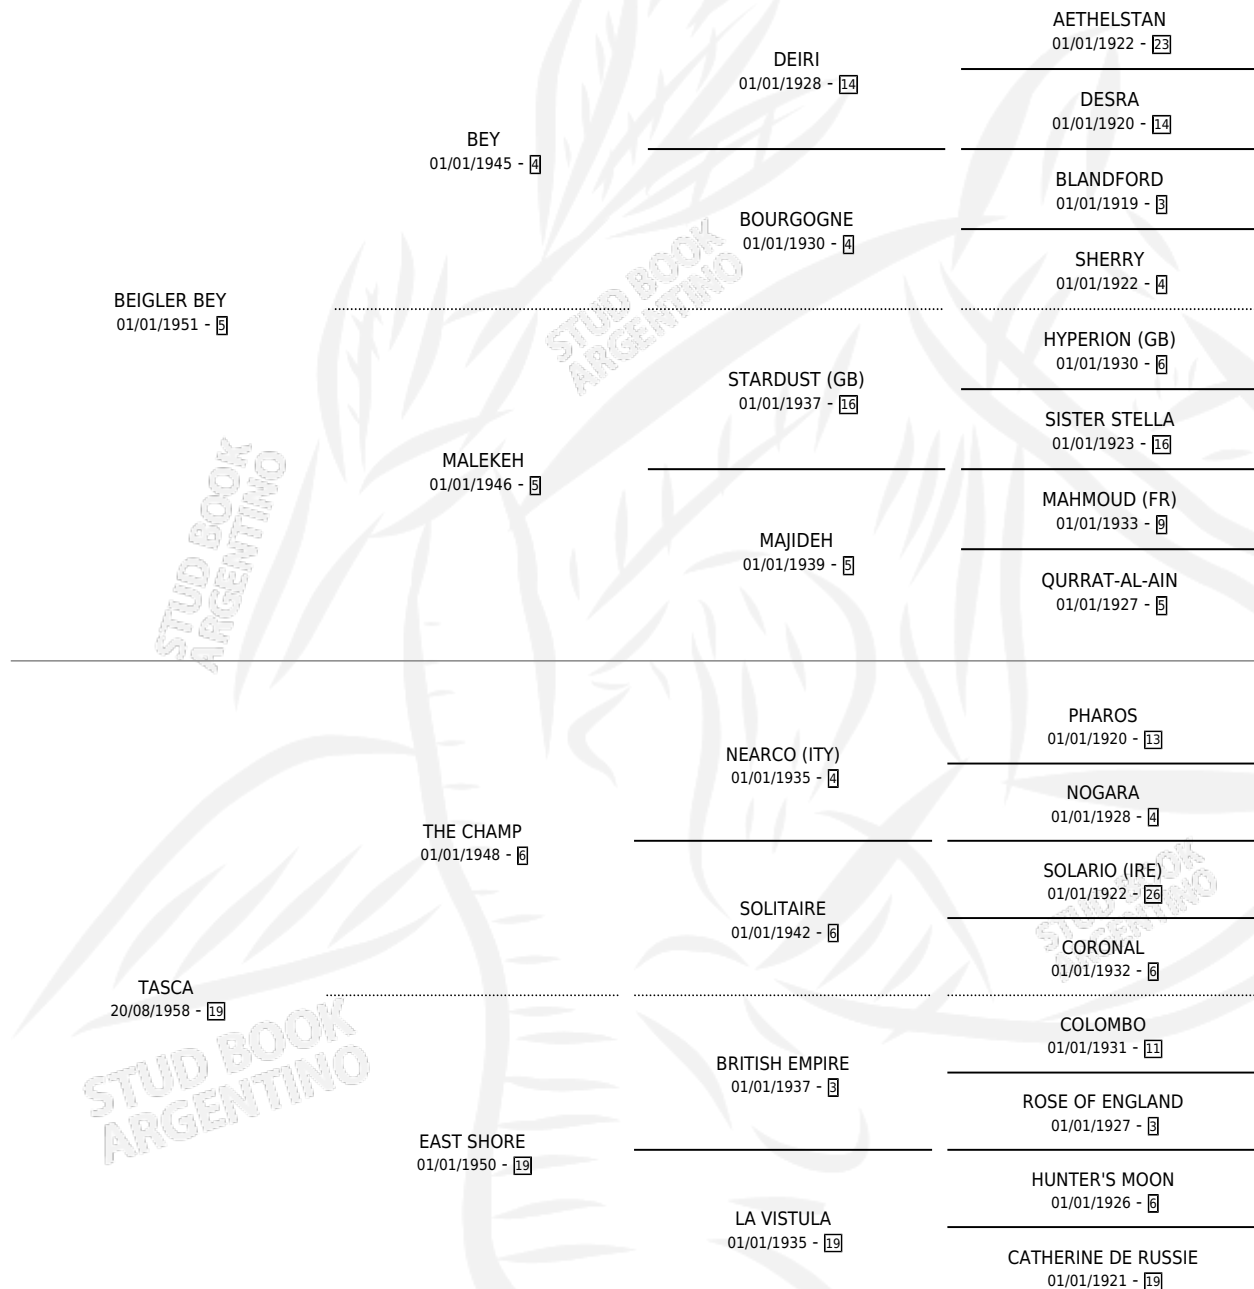

TIYA

por **BEIGLER BEY** y **TASCA** por **THE CHAMP**

Argentina · Hembra · Zaino · SP · 12/10/1964
Familia 19-c · Volumen 25

ESTADO

TIPIFICACIÓN SANGUÍNEA	X
TIPIFICACIÓN POR ADN	X
PASAPORTE	X
IDENTIFICACIÓN POR MICROCHIP	X
REPRODUCTOR	✓

Lugar de nacimiento: Campo particular

Criador: Sin dato

~

HIJOS

	MACHOS	HEMBRAS
9 NACIERON	3	6
3 CORRIERON	2	1
1 GANARON	1	0
0 GANADORES CL	0 GANADORES GR	0 GANADORES G1

PEDIGREE

S

mientos 3 / Efectividad 75.00%

PADRILLO	PRODUCTO	CRIADOR	1ER SERVICIO	ÚLTIMO SERVICIO
ANTHONY TROLLOPE (USA)	TREBOLILLA (H Z, 20/07/1987)	SIN DATO	11/08/1986	18/08/1986
PERELLO (FR)	∅		24/09/1985	13/11/1985
ANTHONY TROLLOPE (USA)	ANTILLA (H Z, 15/09/1984)	SIN DATO		
ANTHONY TROLLOPE (USA)	TIYERO (M AT, 13/09/1985)	SIN DATO		