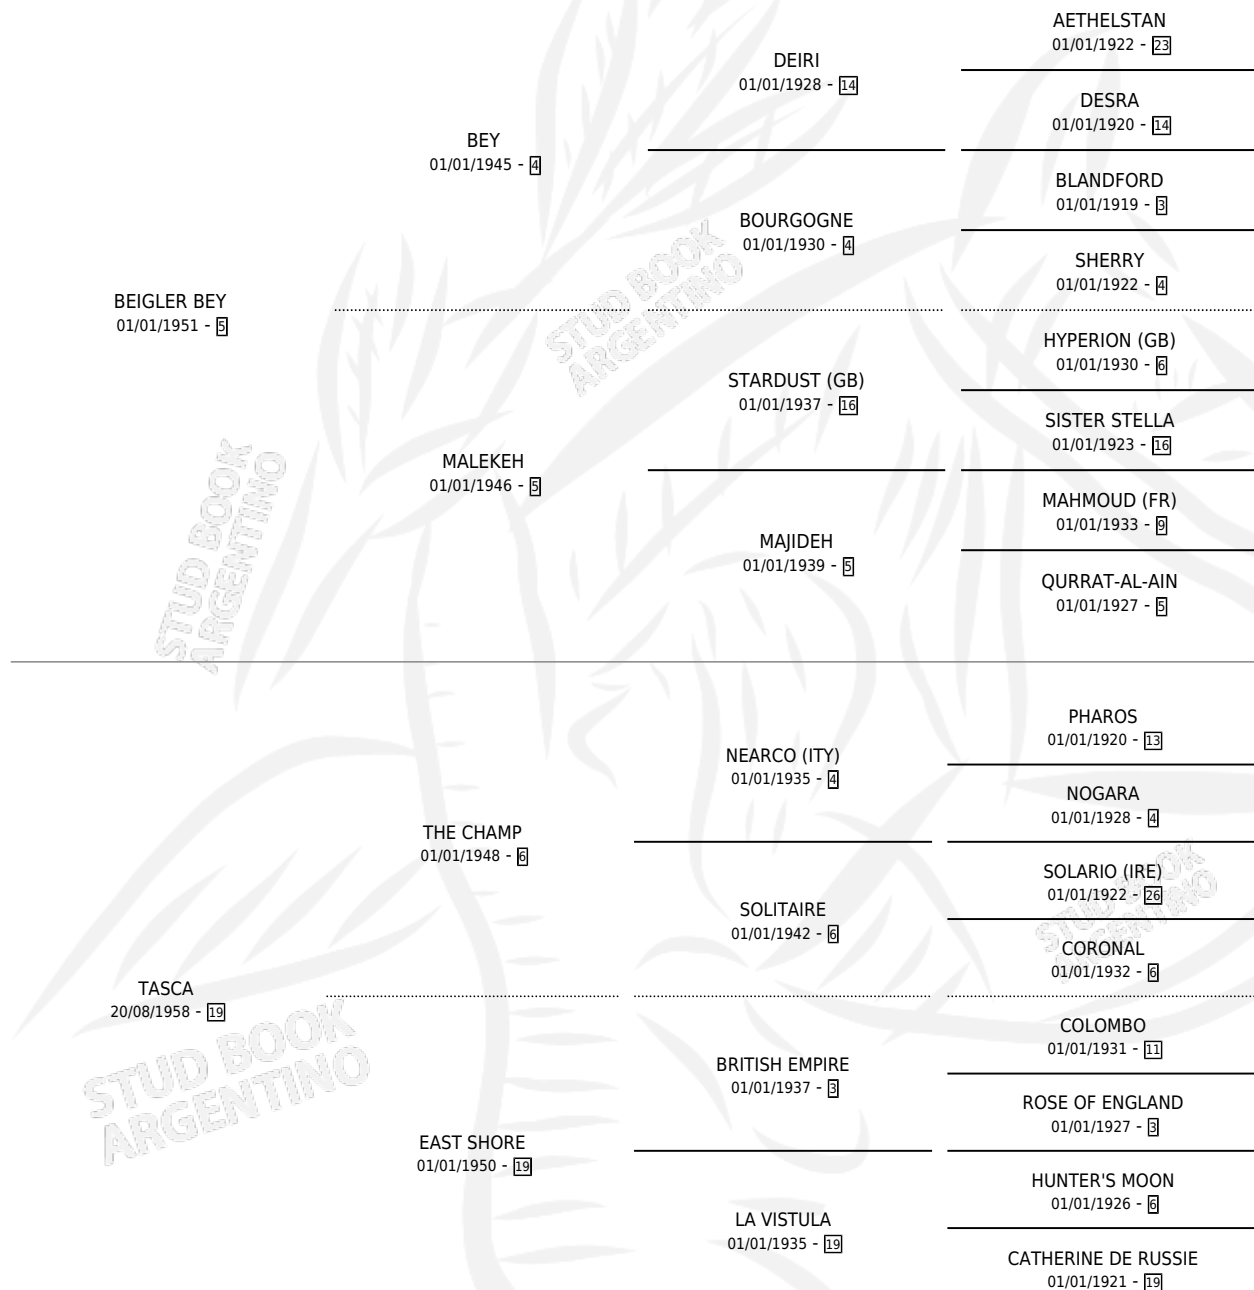

# TIYA

por **BEIGLER BEY** y **TASCA** por **THE CHAMP**

Argentina · Hembra · Zaino · SP · 12/10/1964  
Familia 19-c · Volumen 25

## ESTADO

TIPIFICACIÓN SANGUÍNEA	X
TIPIFICACIÓN POR ADN	X
PASAPORTE	X
IDENTIFICACIÓN POR MICROCHIP	X
REPRODUCTOR	✓

**Lugar de nacimiento:** Campo particular

**Criador:** Sin dato

~

## HIJOS

	MACHOS	HEMBRAS
9 NACIERON	3	6
3 CORRIERON	2	1
1 GANARON	1	0
<b>0</b> GANADORES <b>CL</b>	<b>0</b> GANADORES <b>GR</b>	<b>0</b> GANADORES <b>G1</b>

## PEDIGREE

S

mientos 3 / Efectividad 75.00%

PADRILLO	PRODUCTO	CRIADOR	1ER SERVICIO	ÚLTIMO SERVICIO
ANTHONY TROLLOPE (USA)	TREBOLILLA (H Z, 20/07/1987)	SIN DATO	11/08/1986	18/08/1986
PERELLO (FR)	Ø		24/09/1985	13/11/1985
ANTHONY TROLLOPE (USA)	ANTILLA (H Z, 15/09/1984)	SIN DATO		
ANTHONY TROLLOPE (USA)	TIYERO (M AT, 13/09/1985)	SIN DATO		