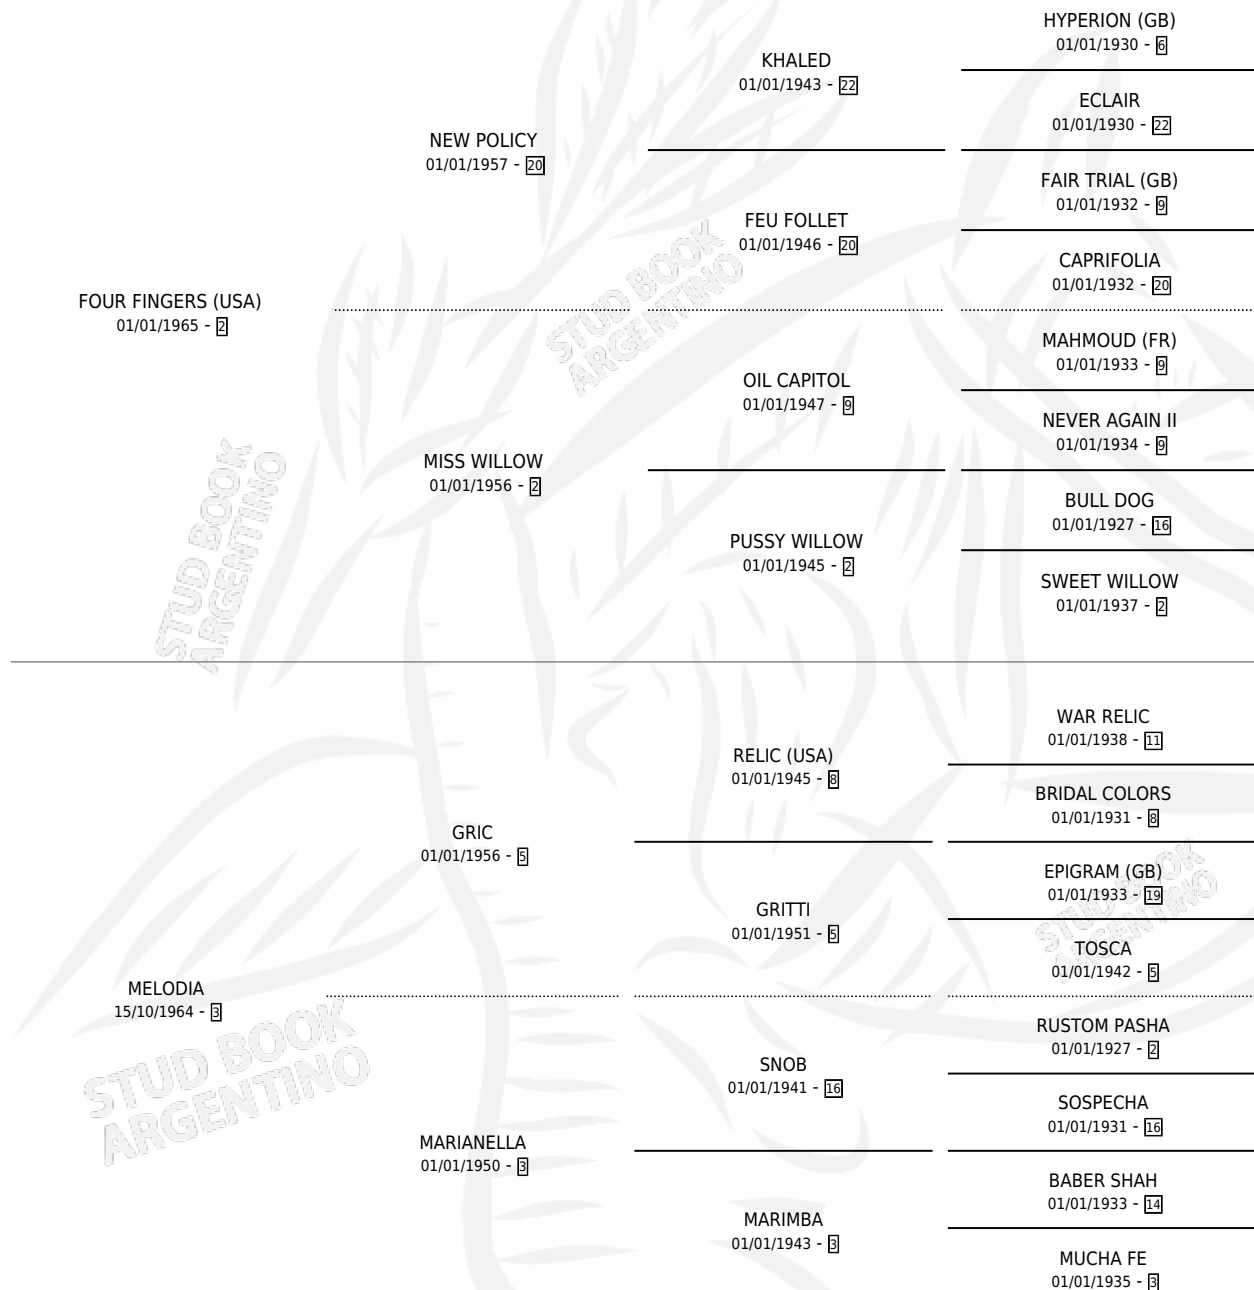

MAGABA

por **FOUR FINGERS (USA)** y **MELODIA** por **GRIC**

Argentina · Hembra · Alazan Tostado · SP · 14/10/1978
Familia 3-h · Volumen 30

ESTADO

TIPIFICACIÓN SANGUÍNEA	✓
TIPIFICACIÓN POR ADN	X
PASAPORTE	X
IDENTIFICACIÓN POR MICROCHIP	X
REPRODUCTOR	✓

Lugar de nacimiento: Campo particular

Criador: La Borinqueña

~

HIJOS

	MACHOS	HEMBRAS
5 NACIERON	1	4
2 CORRIERON	0	2
1 GANARON	0	1
0 GANADORES CL	0 GANADORES GR	0 GANADORES G1

PEDIGREE