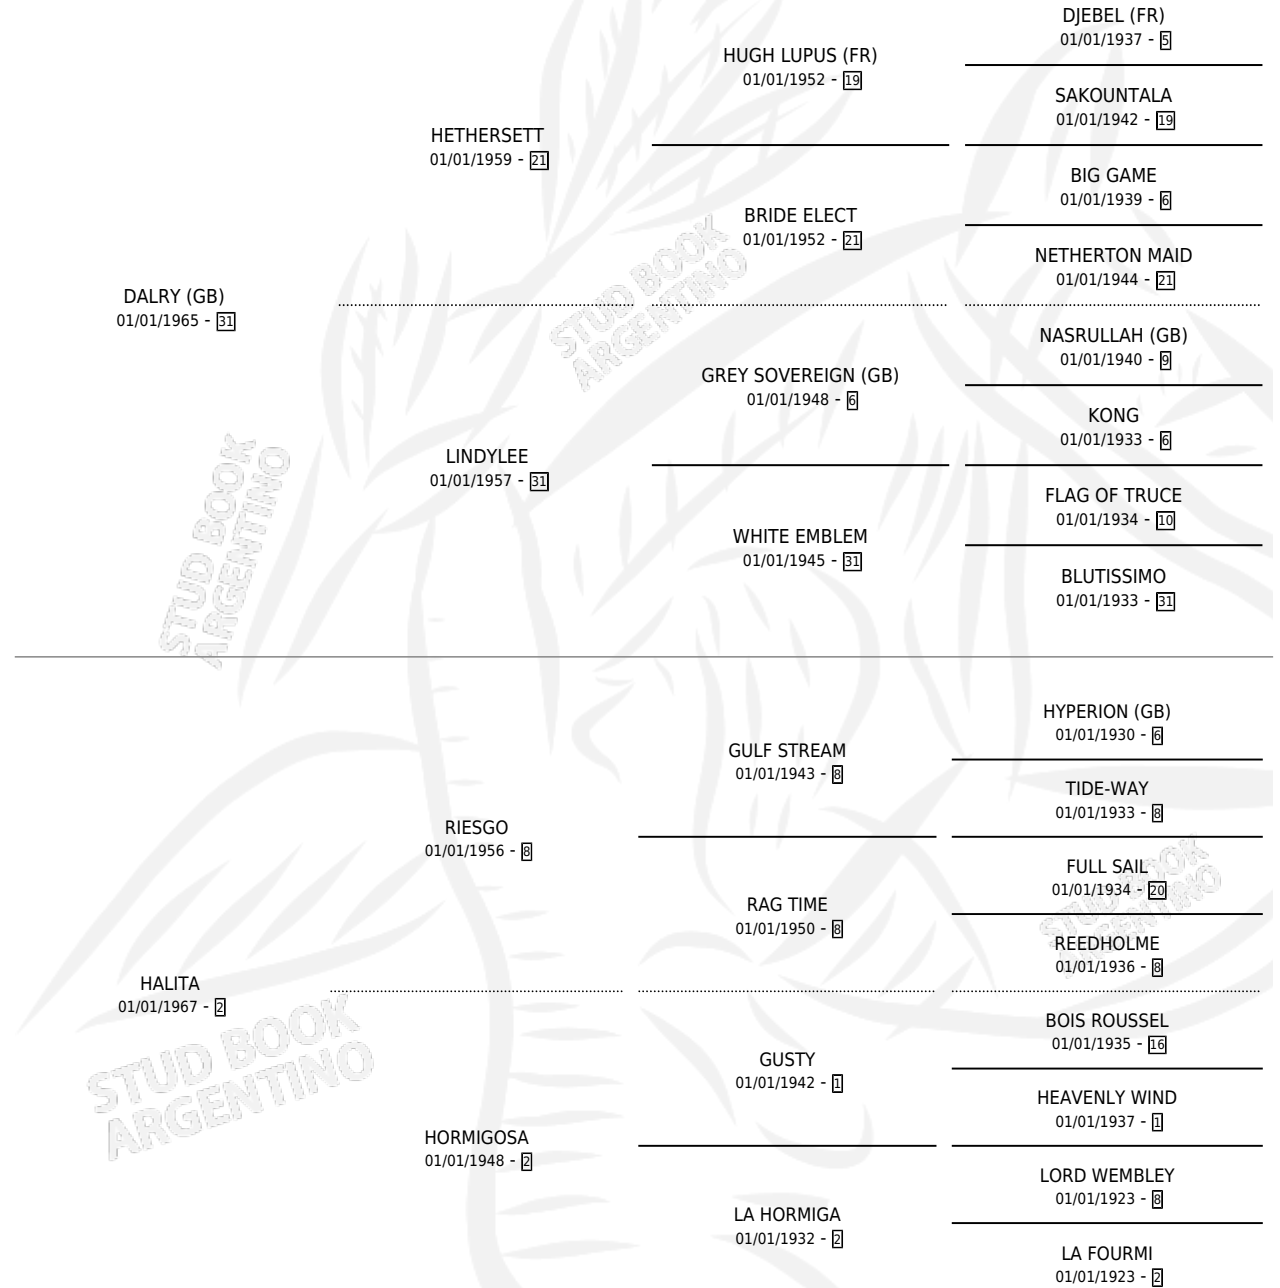

HOLOCAUSTO

por DALRY (GB) y HALITA por RIESGO

Argentina · Hembra · No Consigna · SP · 21/09/1978
Familia 2-h · Volumen 30

ESTADO

TIPIFICACIÓN SANGUÍNEA	X
TIPIFICACIÓN POR ADN	X
PASAPORTE	X
IDENTIFICACIÓN POR MICROCHIP	X
REPRODUCTOR	X

Lugar de nacimiento: Campo particular

Criador: Sin dato

PEDIGREE