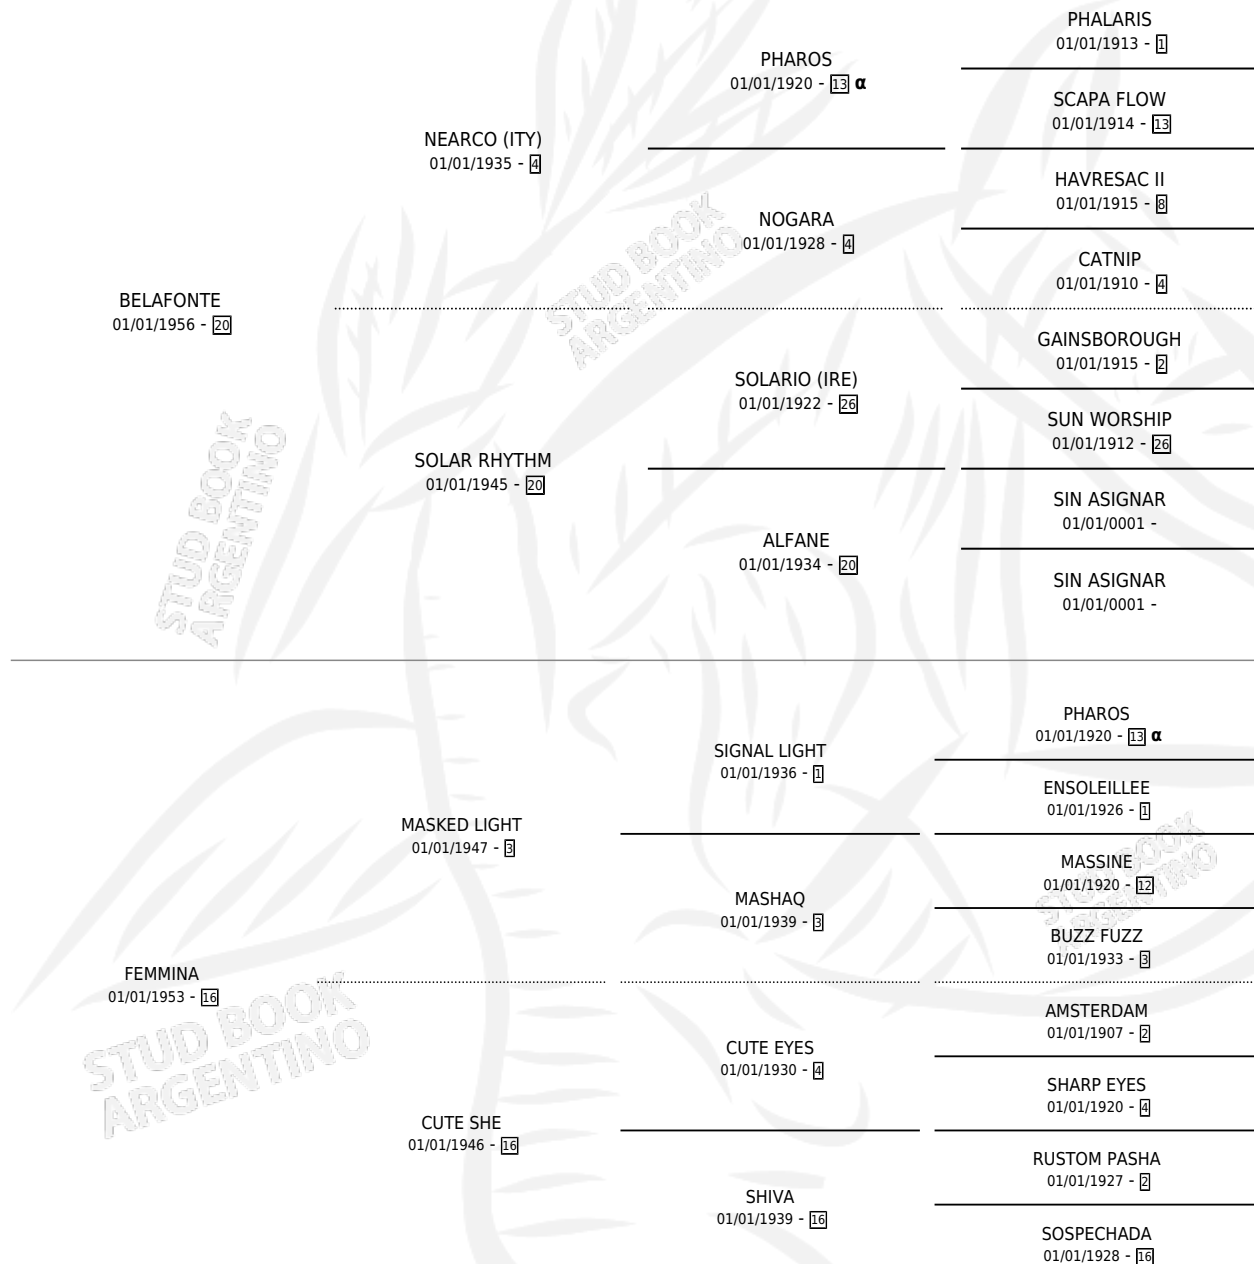

BIBLIOTECARIA

por BELAFONTE y FEMMINA por MASKED LIGHT

Argentina · Hembra · Alazan · SP · 22/10/1964
Familia 16-e · Volumen 25

ESTADO

TIPIFICACIÓN SANGUÍNEA	X
TIPIFICACIÓN POR ADN	X
PASAPORTE	X
IDENTIFICACIÓN POR MICROCHIP	X
REPRODUCTOR	✓

Lugar de nacimiento: Campo particular

Criador: Sin dato

~

HIJOS

	MACHOS	HEMBRAS
2 NACIERON	0	2
1 CORRIERON	0	1
1 GANARON	0	1
1 GANADORES CL	1 GANADORES GR	0 GANADORES G1

PEDIGREE

INBREEDING : α