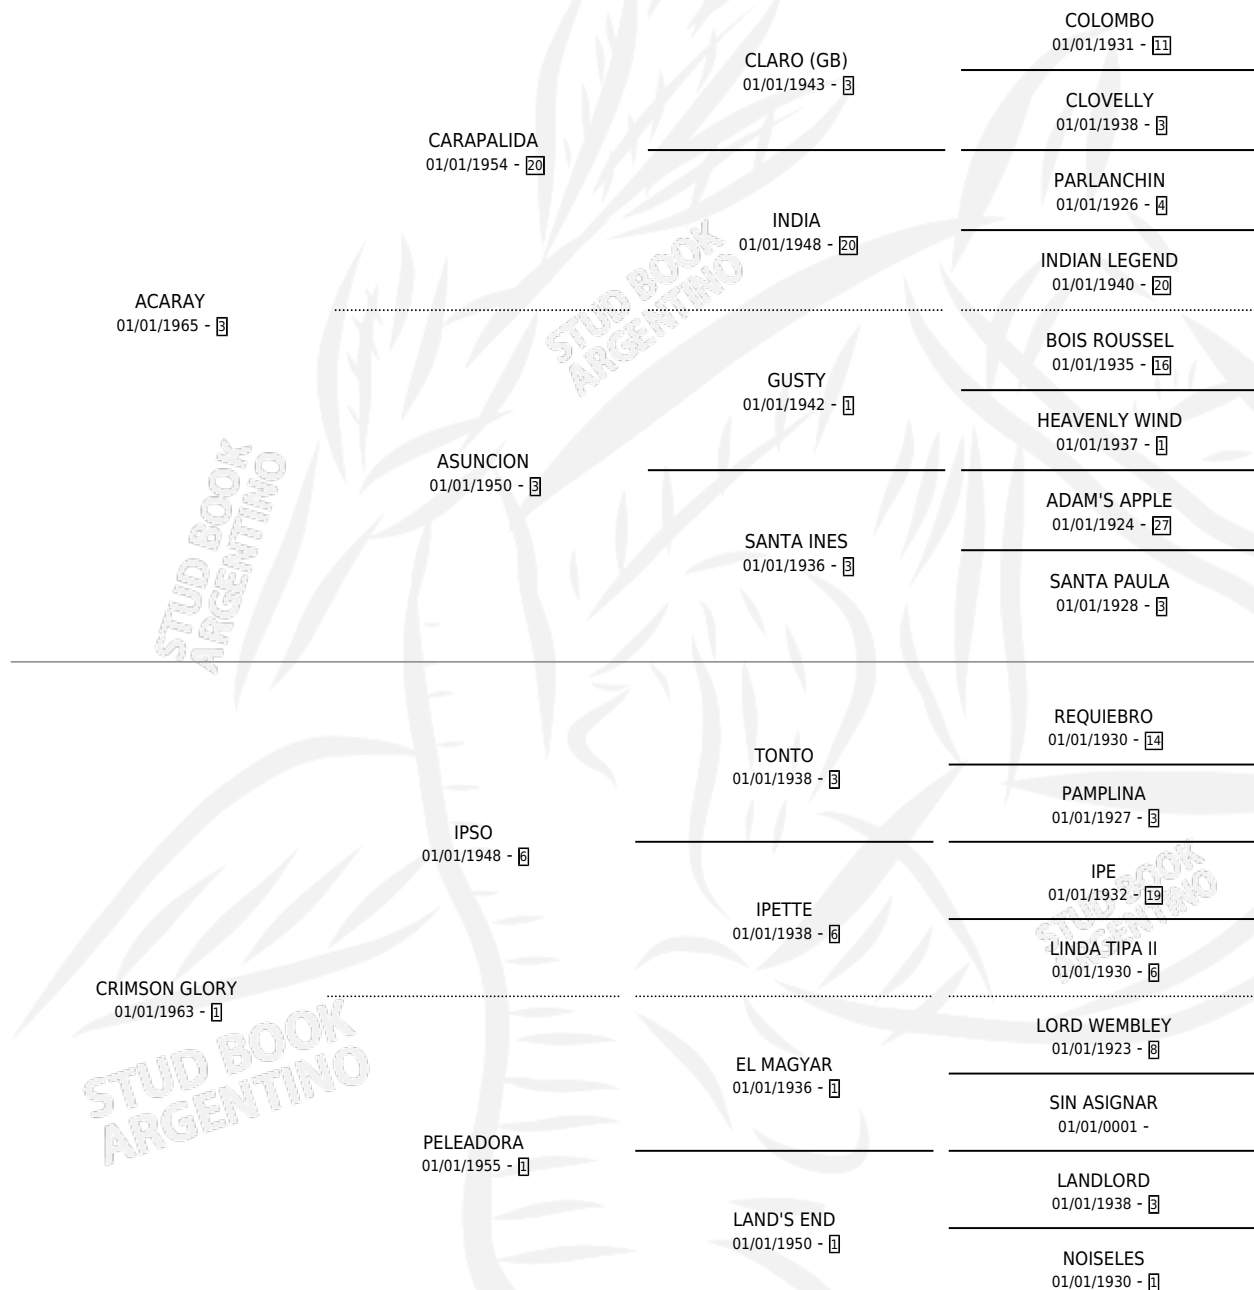

# DOÑA GLORIA

por ACARAY y CRIMSON GLORY por IPSO

Argentina · Hembra · Alazan · SP · 28/09/1978  
Familia 1 · Volumen 30

## ESTADO

TIPIFICACIÓN SANGUÍNEA	X
TIPIFICACIÓN POR ADN	X
PASAPORTE	X
IDENTIFICACIÓN POR MICROCHIP	X
REPRODUCTOR	✓

**Lugar de nacimiento:** Campo particular

**Criador:** Sin dato

## PEDIGREE

S

mientos 0 / Efectividad 0.00%

PADRILLO	PRODUCTO	CRIADOR	1ER SERVICIO	ÚLTIMO SERVICIO
VALMONT	∅			
<b>DOÑA GLORIA</b>	∅			

**Datos oficiales del Stud Book Argentino**

Documento generado el 09/05/2026