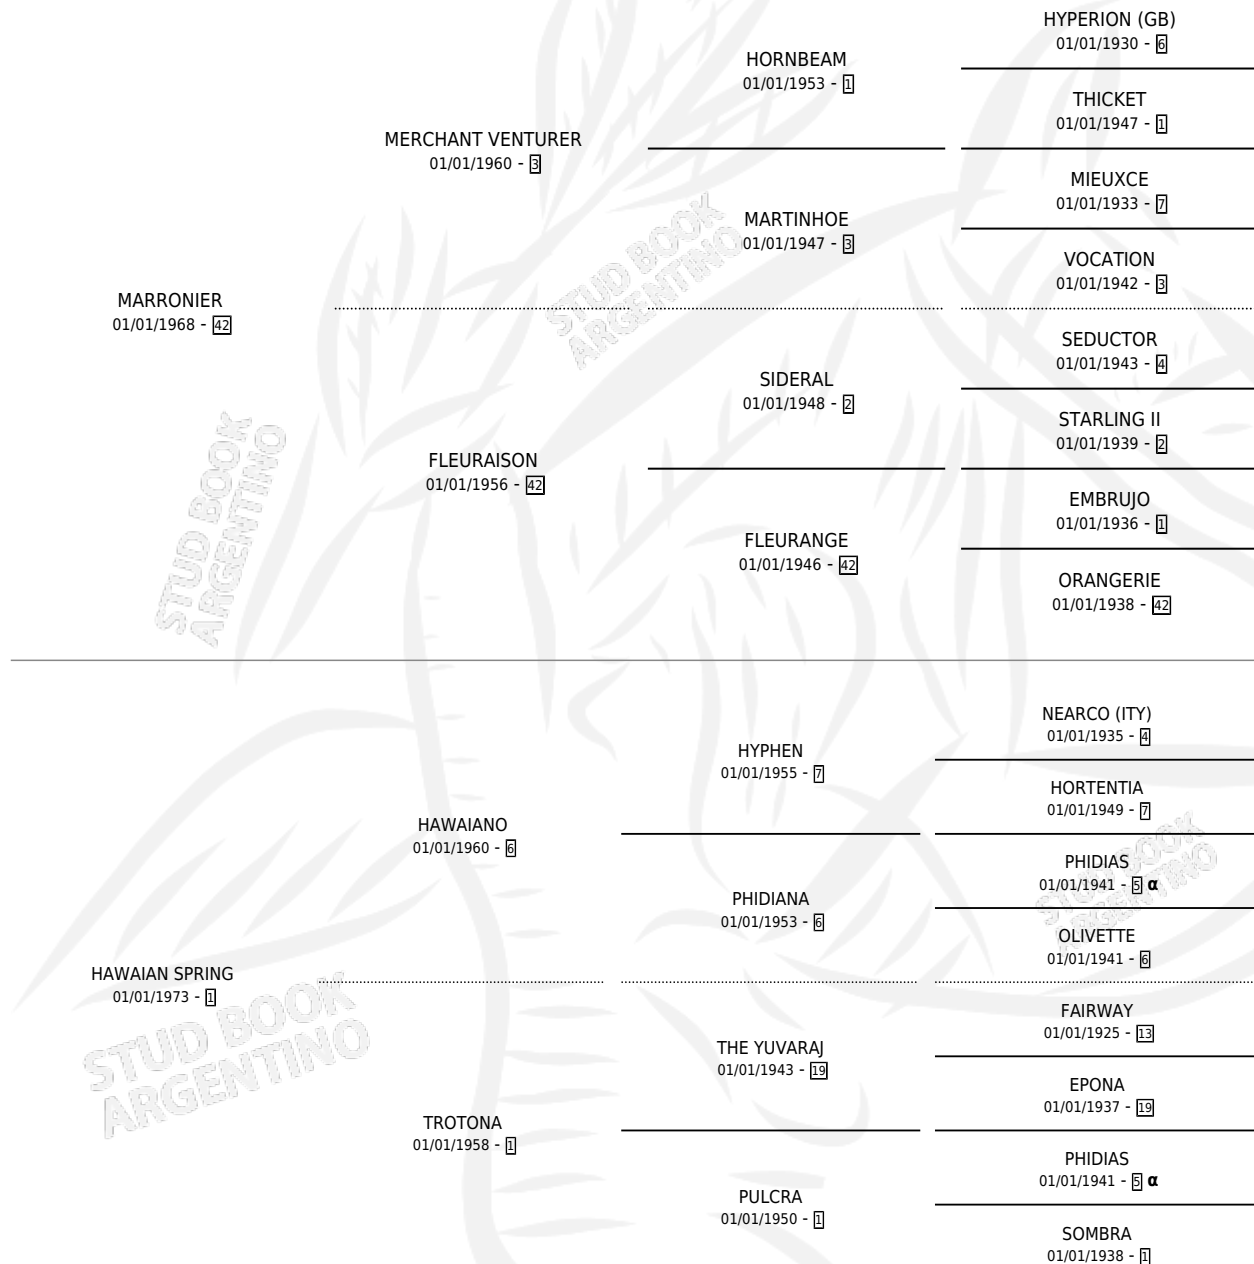

MITOCONDRIA

por **MARRONIER** y **HAWAIIAN SPRING** por **HAWAIIANO**

Argentina · Hembra · Alazan Tostado · SP · 01/01/1978
Familia 1-o · Volumen 30

ESTADO

| | |
|------------------------------|---|
| TIPIFICACIÓN SANGUÍNEA | X |
| TIPIFICACIÓN POR ADN | X |
| PASAPORTE | X |
| IDENTIFICACIÓN POR MICROCHIP | X |
| REPRODUCTOR | ✓ |

Lugar de nacimiento: Campo particular

Criador: Sin dato

~

HIJOS

| | MACHOS | HEMBRAS |
|------------|--------|---------|
| 1 NACIERON | 1 | 0 |

SIN ACTUACIONES

PEDIGREE

INBREEDING : α

CAMPAÑA

Solo carreras oficiales de Argentina

POR EDAD

| EDAD | CC | 1° | 2° | 3° | 4° | 5° | NP | CLC | CLG | CLCG1 | CLGG1 | IMPORTE | GANANCIA / CC |
|---------|----|------|------|------|------|------|------|------|------|-------|-------|---------|---------------|
| 6 AÑOS | 1 | 1 | 0 | 0 | 0 | 0 | 0 | 0 | 0 | 0 | 0 | \$0 | \$0 |
| TOTALES | 1 | 1 | 0 | 0 | 0 | 0 | 0 | 0 | 0 | 0 | 0 | \$0 | \$0 |
| % | | 100% | 0.0% | 0.0% | 0.0% | 0.0% | 0.0% | 0.0% | 0.0% | 0.0% | 0.0% | | |