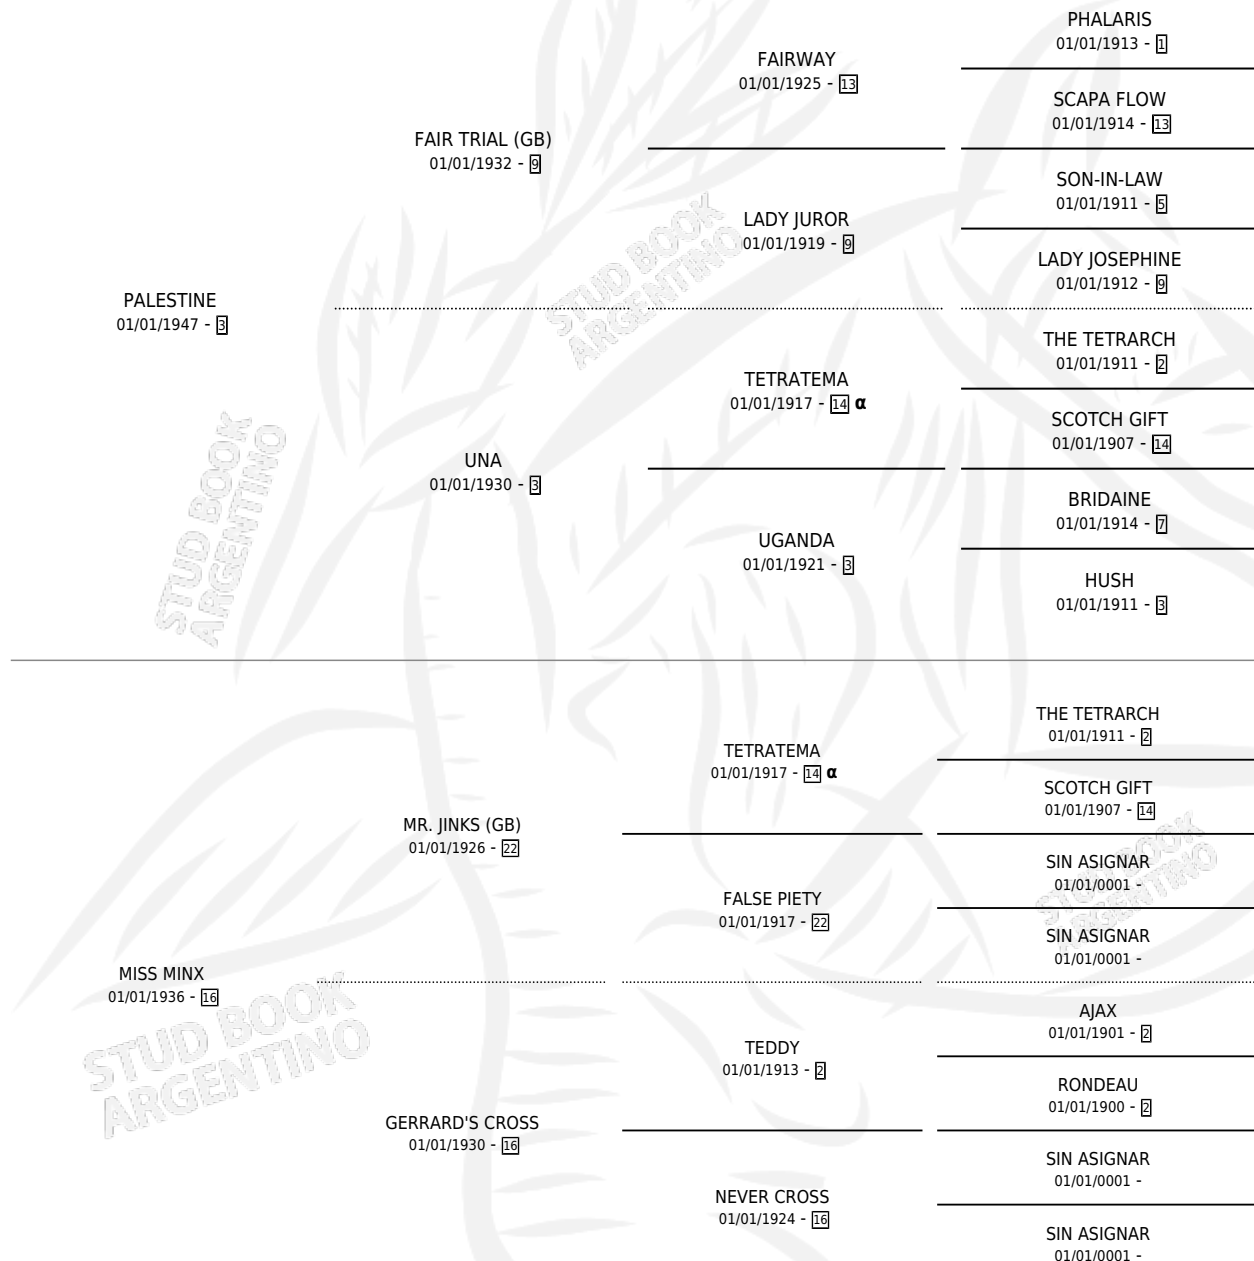

THE RABBI

por PALESTINE y MISS MINX por MR. JINKS (GB)

PEDIGREE

Argentina · Macho · Alazan · SP · 01/01/1952
Familia 16-h · Volumen 21

ESTADO

TIPIFICACIÓN SANGUÍNEA	X
TIPIFICACIÓN POR ADN	X
PASAPORTE	X
IDENTIFICACIÓN POR MICROCHIP	X
REPRODUCTOR	✓

Lugar de nacimiento: Campo particular

Criador: Sin dato

~

HIJOS

	MACHOS	HEMBRAS
54 NACIERON	7	47
1 CORRIERON	1	0

SIN ACTUACIONES

INBREEDING : α

SERVICIOS PADRILLO