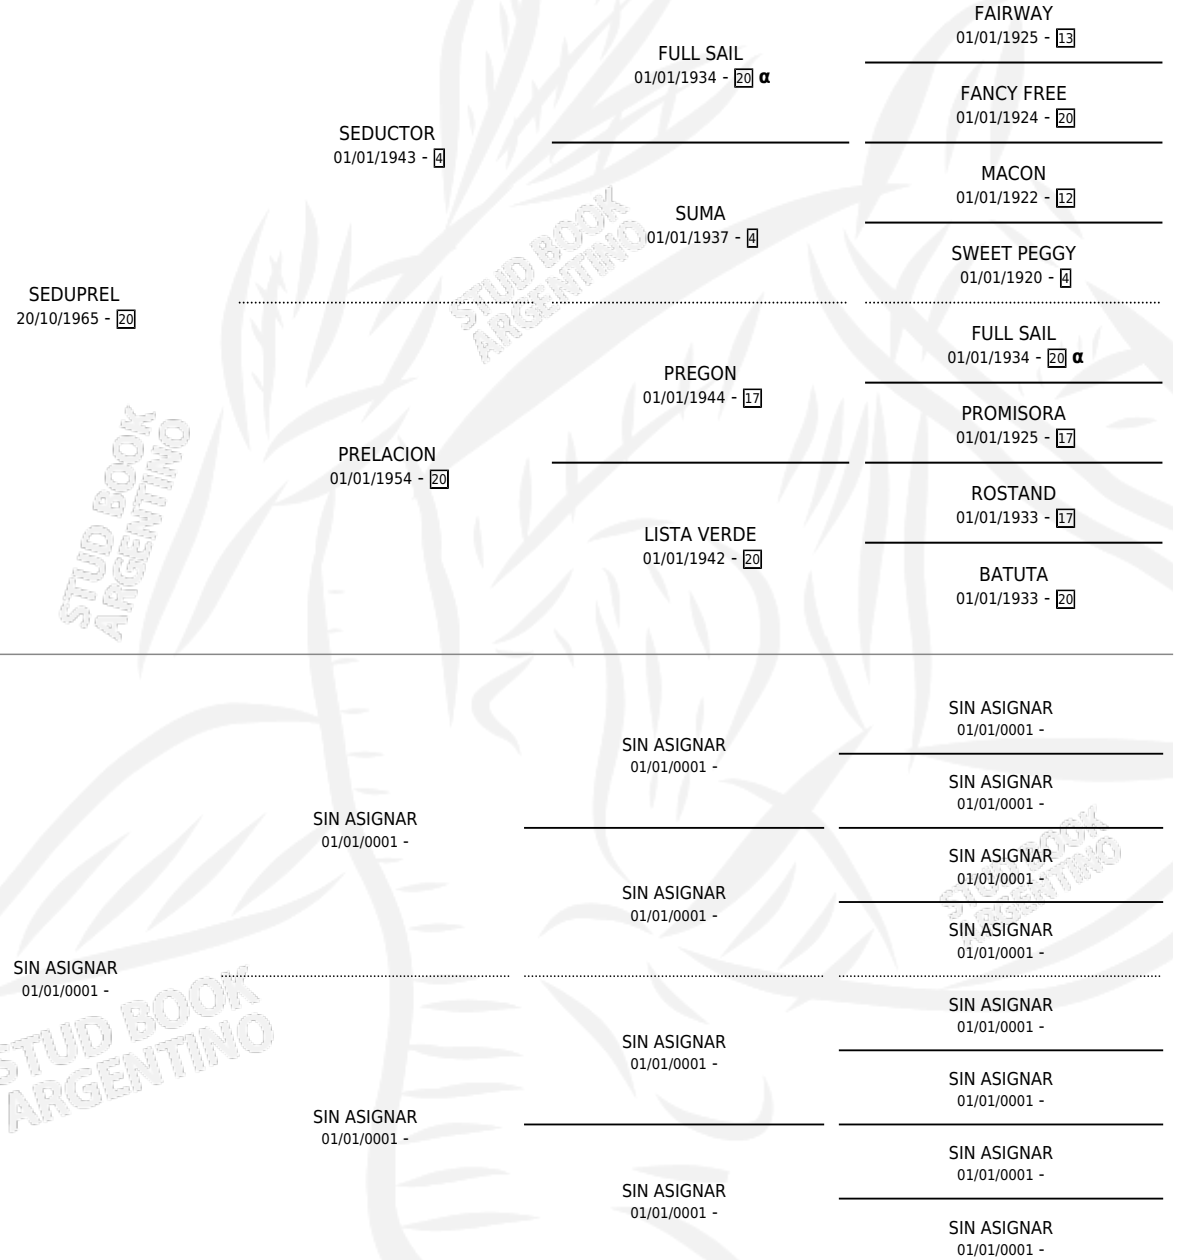

MARGINADA

PEDIGREE

por SEDUPREL y SIN ASIGNAR por SIN ASIGNAR

Argentina · Hembra · Zaino Colorado · SP · 01/01/1978
Familia · Volumen 30

ESTADO

TIPIFICACIÓN SANGUÍNEA	X
TIPIFICACIÓN POR ADN	X
PASAPORTE	X
IDENTIFICACIÓN POR MICROCHIP	X
REPRODUCTOR	✓

Lugar de nacimiento: Campo particular

Criador: Sin dato

~

HIJOS

	MACHOS	HEMBRAS
1 NACIERON	1	0
1 CORRIERON	1	0

SIN ACTUACIONES

INBREEDING : α

S

mientos 1 / Efectividad 50.00%

PADRILLO	PRODUCTO	CRIADOR	1ER SERVICIO	ÚLTIMO SERVICIO
BORAN	Ø		11/10/1985	16/10/1985
MARGINADA DANCING ROBE (CB)	MAREADO (M Z, 10/10/1984)	SIN DATO		

Datos oficiales del Stud Book Argentino