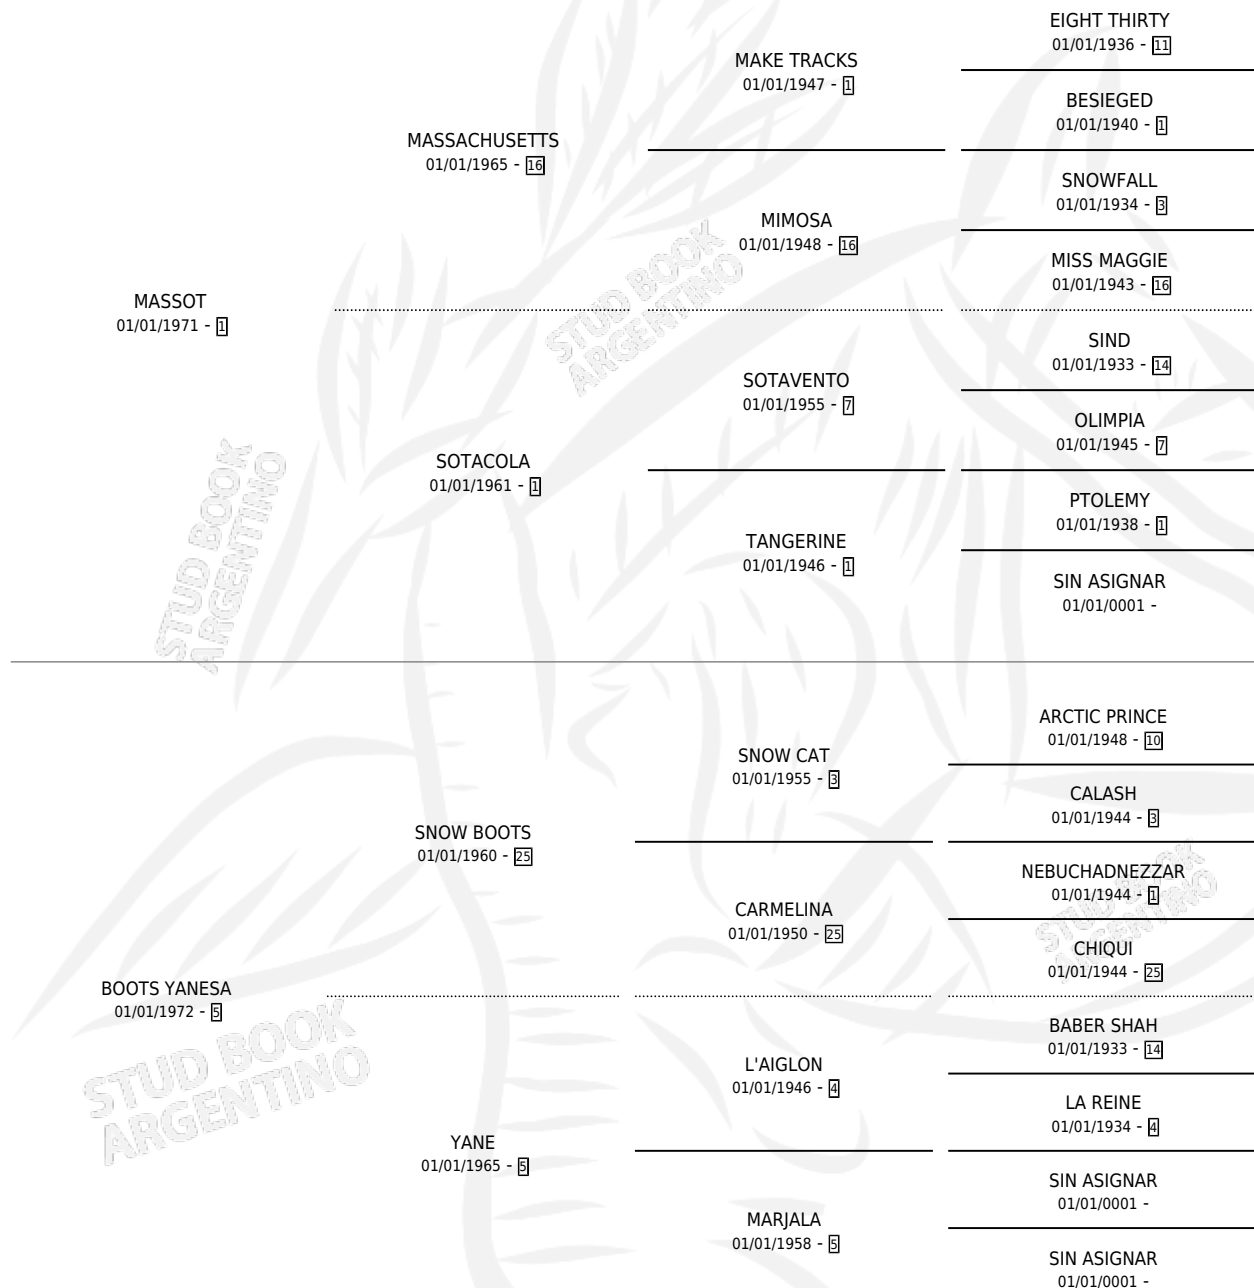

PATRICITA

por MASSOT y BOOTS YANESA por SNOW BOOTS

Argentina · Hembra · Alazan · SP · 28/09/1978
Familia 5 · Volumen 30

ESTADO

TIPIFICACIÓN SANGUÍNEA	✓
TIPIFICACIÓN POR ADN	X
PASAPORTE	X
IDENTIFICACIÓN POR MICROCHIP	X
REPRODUCTOR	✓

Lugar de nacimiento: Campo particular

Criador: Don Waldino

~

HIJOS

	MACHOS	HEMBRAS
9 NACIERON	8	1
2 CORRIERON	1	1
2 GANARON	1	1
0 GANADORES CL	0 GANADORES GR	0 GANADORES G1

PEDIGREE

S

cimientos 9 / Efectividad 75.00%

PADRILLO	PRODUCTO	CRIADOR	1ER SERVICIO	ÚLTIMO SERVICIO
GLOBE TROTTER	∅		13/10/1996	13/10/1996
PATRICITA				
ROMANEE CONTI	PATRICIO WAL (M Z, 30/11/1995)	SIN DATO	26/12/1994	26/12/1994
ROMANEE CONTI	ALBERTO TE (M A, 10/12/1994)	SIN DATO	13/12/1993	15/12/1993
EL SUMARIO	PATRISUM (M A, 20/11/1993)	DON WALDINO	20/11/1992	24/11/1992
PAIR	PAIR DEL BUENO (M A, 28/07/1992)	DON WALDINO	06/08/1991	07/08/1991
PAIR	∅		23/09/1990	27/09/1990
ACLARADO	ACLARADO SOT (M Z, 10/07/1989)	DON WALDINO	06/08/1988	07/08/1988
ACLARADO	ACLARADO-PA (M Z, 25/07/1988)	DON WALDINO	08/08/1987	11/08/1987
IRRITABLE	∅		08/08/1986	11/08/1986
IRRITABLE	IRRITADA-PA (H A, 25/07/1986)	DON WALDINO	28/08/1985	29/08/1985
MOTRICO	CHIPITO (M Z, 20/08/1985) •MURIÓ EL 20/05/1986•	SIN DATO		
MOTRICO	SCHILLER (M Z, 04/11/1983)	ASOCIACION COOPERATIVA DE CRIADORES DE CABALLOS DE CARRERA		