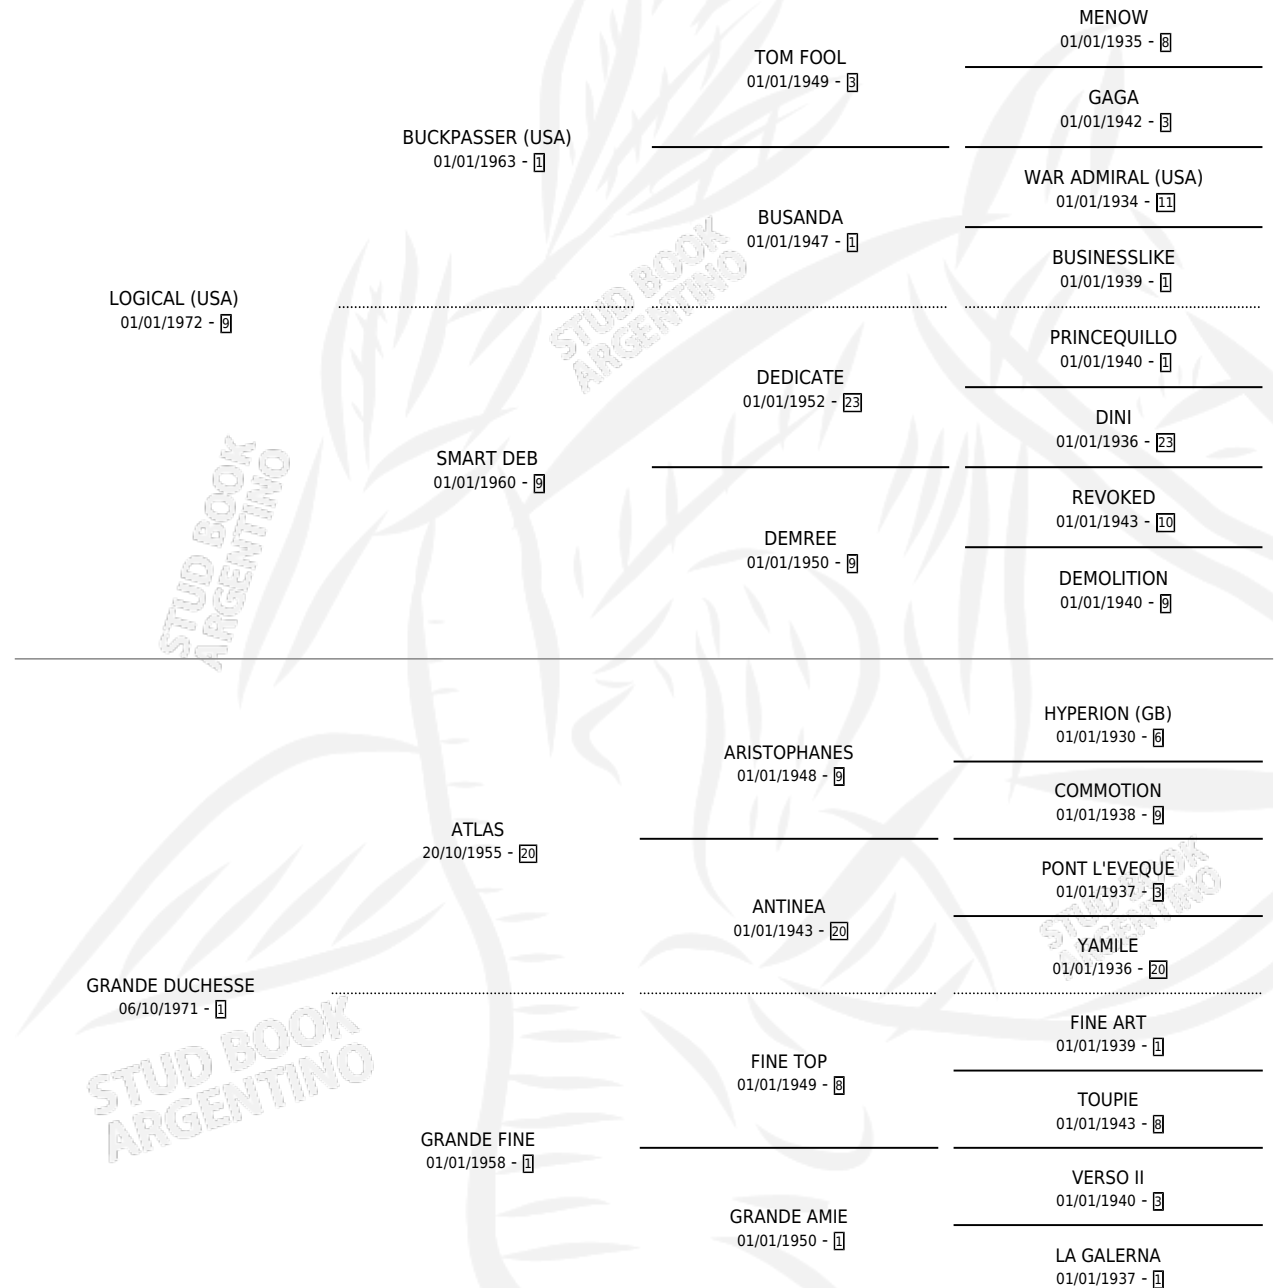

COLEGIAL

por LOGICAL (USA) y GRANDE DUCHESSE por ATLAS

Argentina · Macho · Zaino · SP · 22/09/1978
Familia 1 · Volumen 30

ESTADO

TIPIFICACIÓN SANGUÍNEA	X
TIPIFICACIÓN POR ADN	X
PASAPORTE	X
IDENTIFICACIÓN POR MICROCHIP	X
REPRODUCTOR	X

Lugar de nacimiento: Campo particular

Criador: Sin dato

PEDIGREE