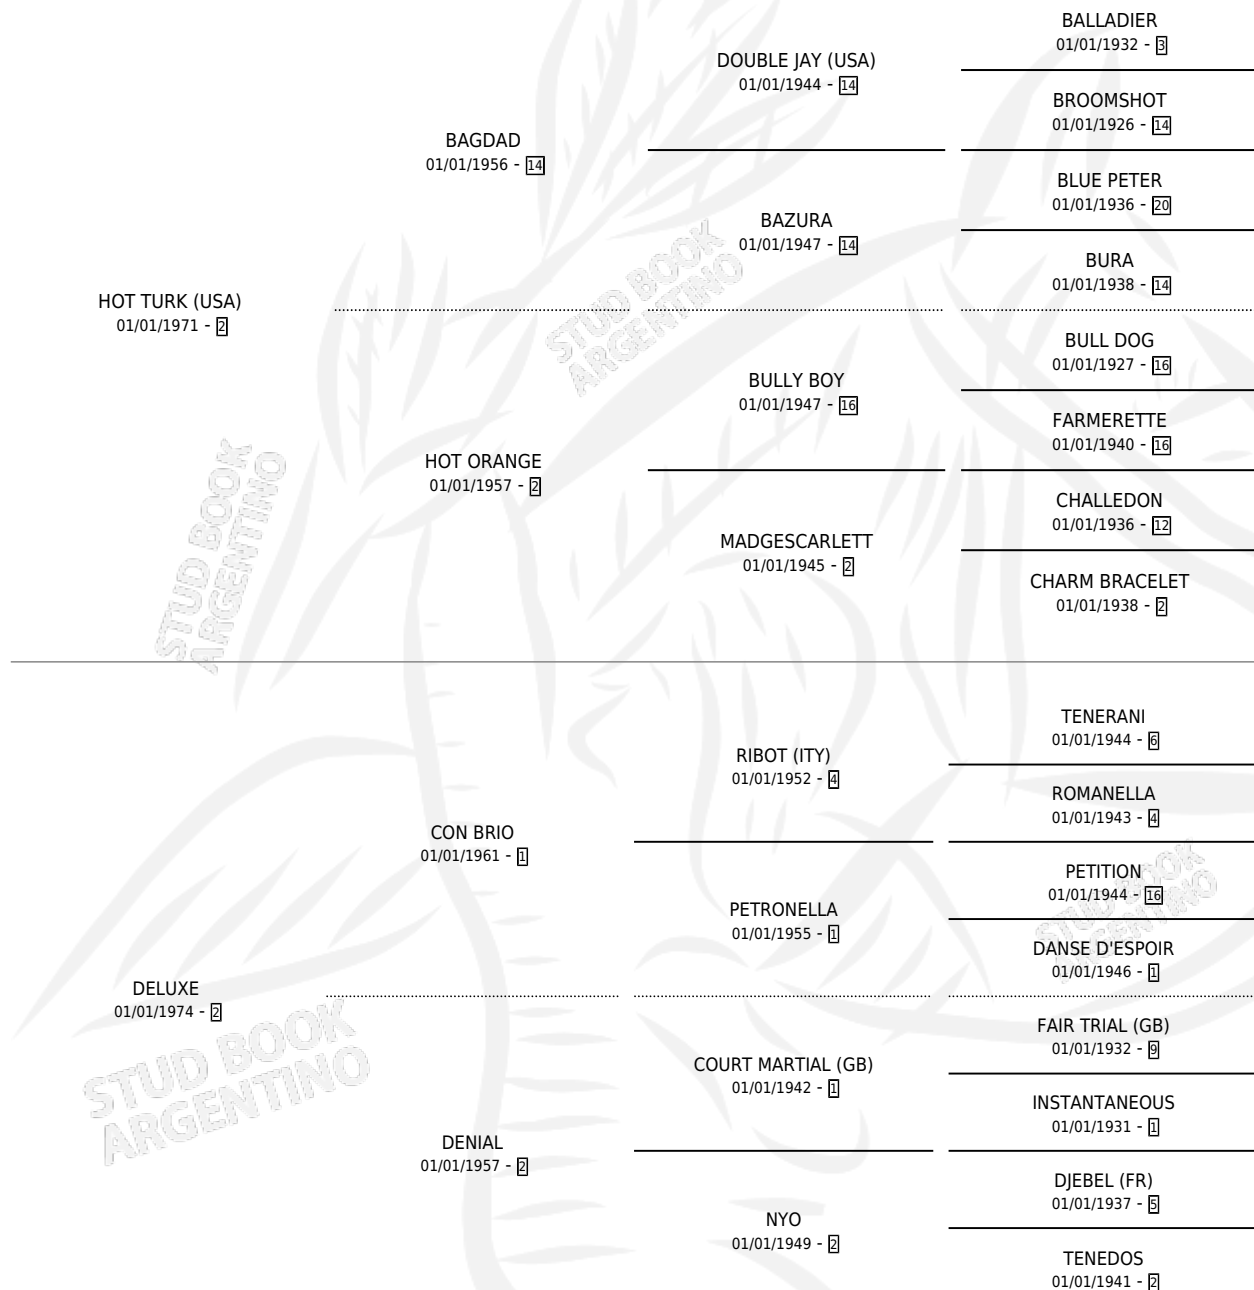

TURCA DE LUJO

por **HOT TURK (USA)** y **DELUXE** por **CON BRIO**

Argentina · Hembra · Zaino · SP · 09/10/1978
Familia 2-i · Volumen 30

ESTADO

TIPIFICACIÓN SANGUÍNEA	X
TIPIFICACIÓN POR ADN	X
PASAPORTE	X
IDENTIFICACIÓN POR MICROCHIP	X
REPRODUCTOR	✓

Lugar de nacimiento: Campo particular

Criador: Sin dato

~

HIJOS

	MACHOS	HEMBRAS
1 NACIERON	1	0
1 CORRIERON	1	0

SIN ACTUACIONES

PEDIGREE

S

mientos 1 / Efectividad 33.33%

PADRILLO	PRODUCTO	CRIADOR	1ER SERVICIO	ÚLTIMO SERVICIO
HETMAN	∅		10/12/1987	12/12/1987
RICOLU	∅		30/09/1985	30/09/1985
SPICE	SPIDE (M Z, 18/10/1983)	SIN DATO		

TURCA DE LUJO