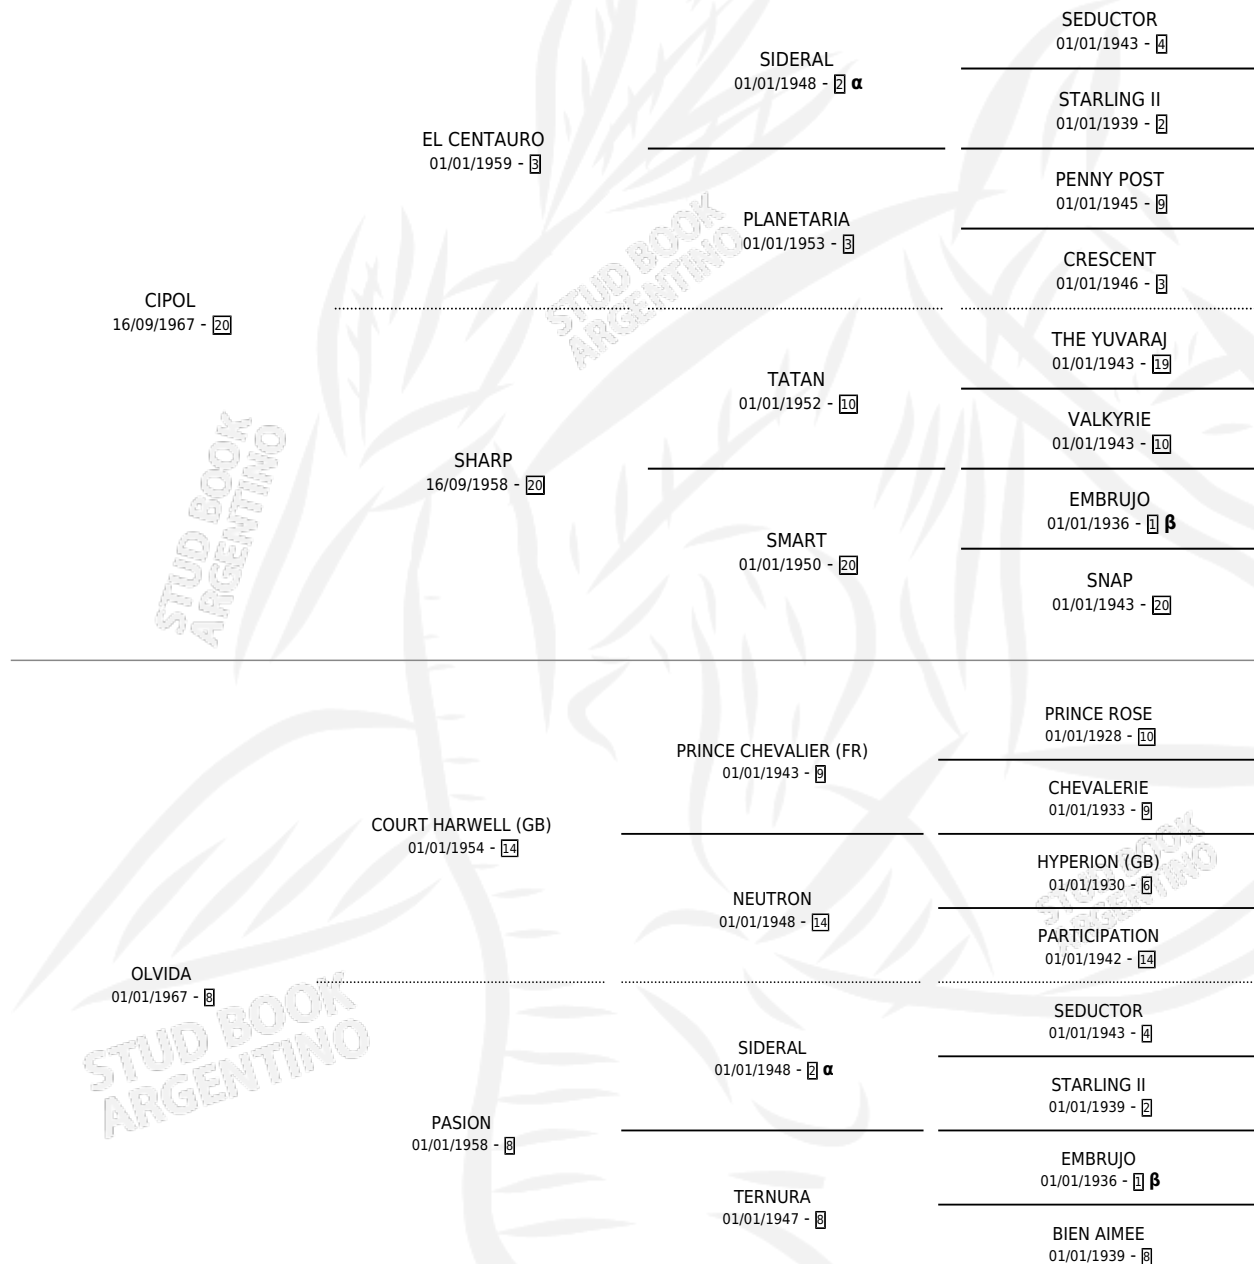

GRIEF

por CIPOL y OLVIDA por COURT HARWELL (GB)

Argentina · Macho · Zaino Colorado · SP · 01/01/1978
Familia 8-j · Volumen 30

ESTADO

TIPIFICACIÓN SANGUÍNEA	✓
TIPIFICACIÓN POR ADN	X
PASAPORTE	X
IDENTIFICACIÓN POR MICROCHIP	X
REPRODUCTOR	✓

Lugar de nacimiento: Campo particular

Criador: Sin dato

~

HIJOS

	MACHOS	HEMBRAS
50 NACIERON	27	23
16 CORRIERON	12	4
5 GANARON	3	2
0 GANADORES CL	0 GANADORES GR	0 GANADORES G1

PEDIGREE

INBREEDING : α, β

CAMPAÑA

Solo carreras oficiales de Argentina

POR EDAD

EDAD	CC	1°	2°	3°	4°	5°	NP	CLC	CLG	CLCG1	CLGG1	IMPORTE	GANANCIA / CC
4 AÑOS	1	1	0	0	0	0	0	0	0	0	0	\$0	\$0
5 AÑOS	1	1	0	0	0	0	0	0	0	0	0	\$0	\$0
TOTALES	2	2	0	0	0	0	0	0	0	0	0	\$0	\$0
%		100%	0.0%	0.0%	0.0%	0.0%	0.0%	0.0%	0.0%	0.0%	0.0%		