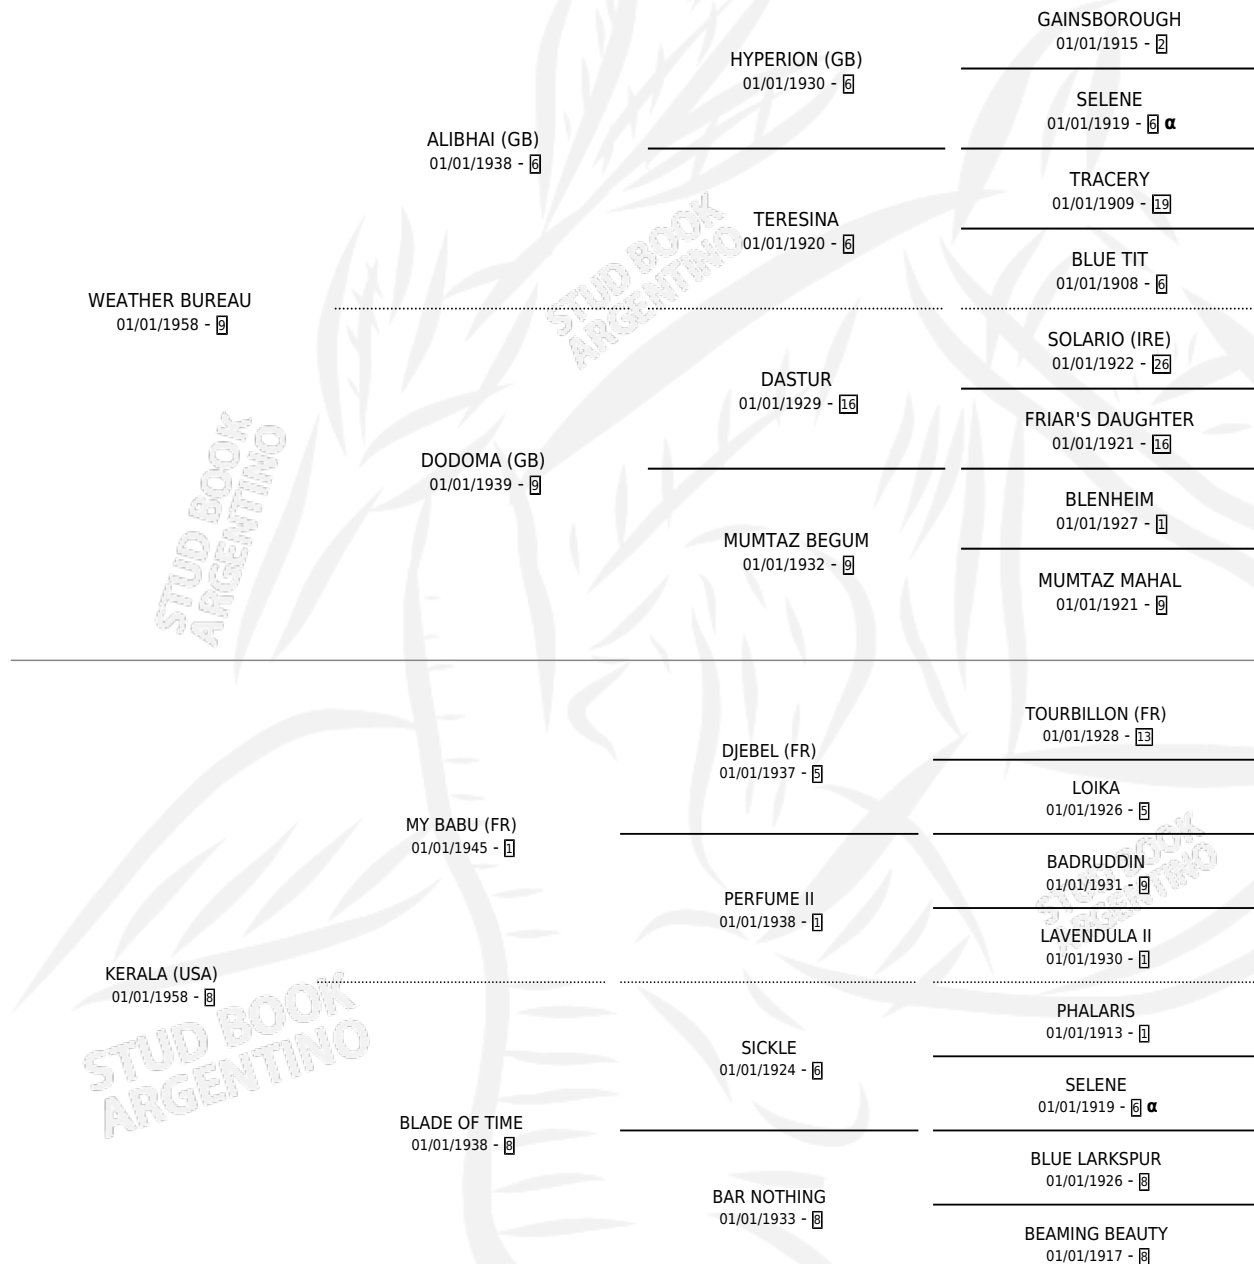

BEAUFIX (USA)

por WEATHER BUREAU y KERALA (USA) por MY BABU (FR)

Estados Unidos · Hembra · Zaino Colorado · SP ·
01/01/1966
Familia 8-h · Volumen web

ESTADO

TIPIFICACIÓN SANGUÍNEA	X
TIPIFICACIÓN POR ADN	X
PASAPORTE	X
IDENTIFICACIÓN POR MICROCHIP	X
REPRODUCTOR	X

Lugar de nacimiento: Estados Unidos

Criador: Extranjero

~

HIJOS

	MACHOS	HEMBRAS
3 NACIERON	0	3
SIN ACTUACIONES		

PEDIGREE

INBREEDING : α

BEAUFIX (USA)