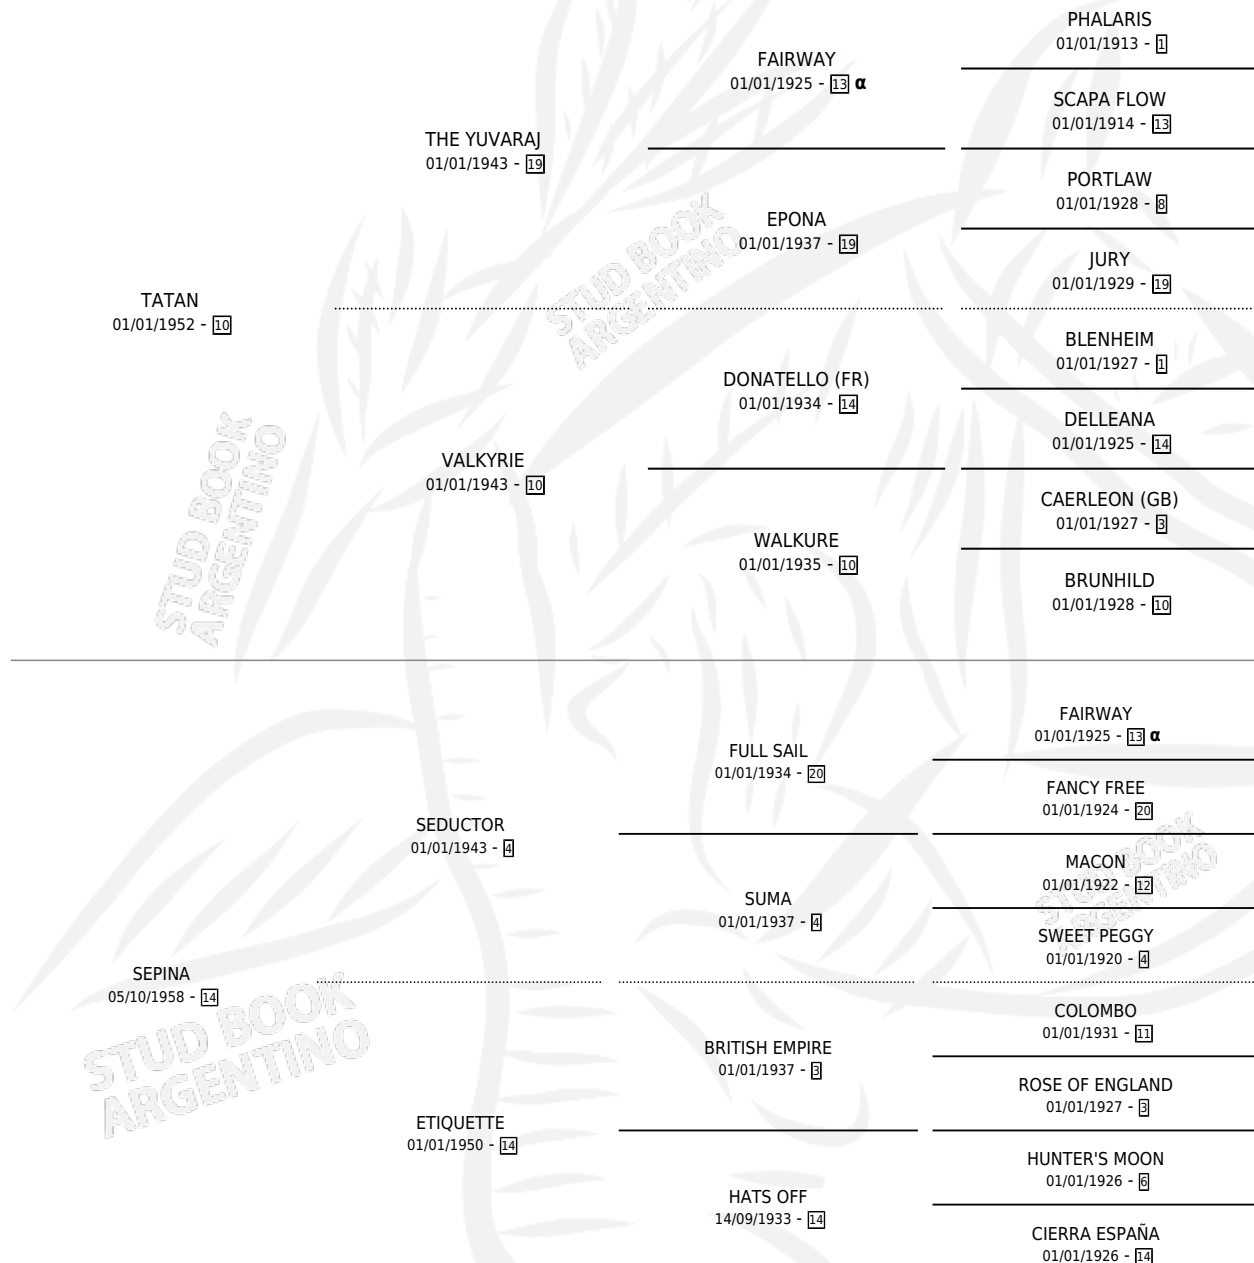

SEPIA

por **TATAN** y **SEPINA** por **SEDUCTOR**

Argentina · Hembra · Zaino Doradillo · SP · 09/10/1964
Familia 14 · Volumen 25

ESTADO

TIPIFICACIÓN SANGUÍNEA	X
TIPIFICACIÓN POR ADN	X
PASAPORTE	X
IDENTIFICACIÓN POR MICROCHIP	X
REPRODUCTOR	✓

Lugar de nacimiento: Campo particular

Criador: Sin dato

~

HIJOS

	MACHOS	HEMBRAS
4 NACIERON	2	2
2 CORRIERON	2	0
2 GANARON	2	0
0 GANADORES CL	0 GANADORES GR	0 GANADORES G1

PEDIGREE

INBREEDING : α