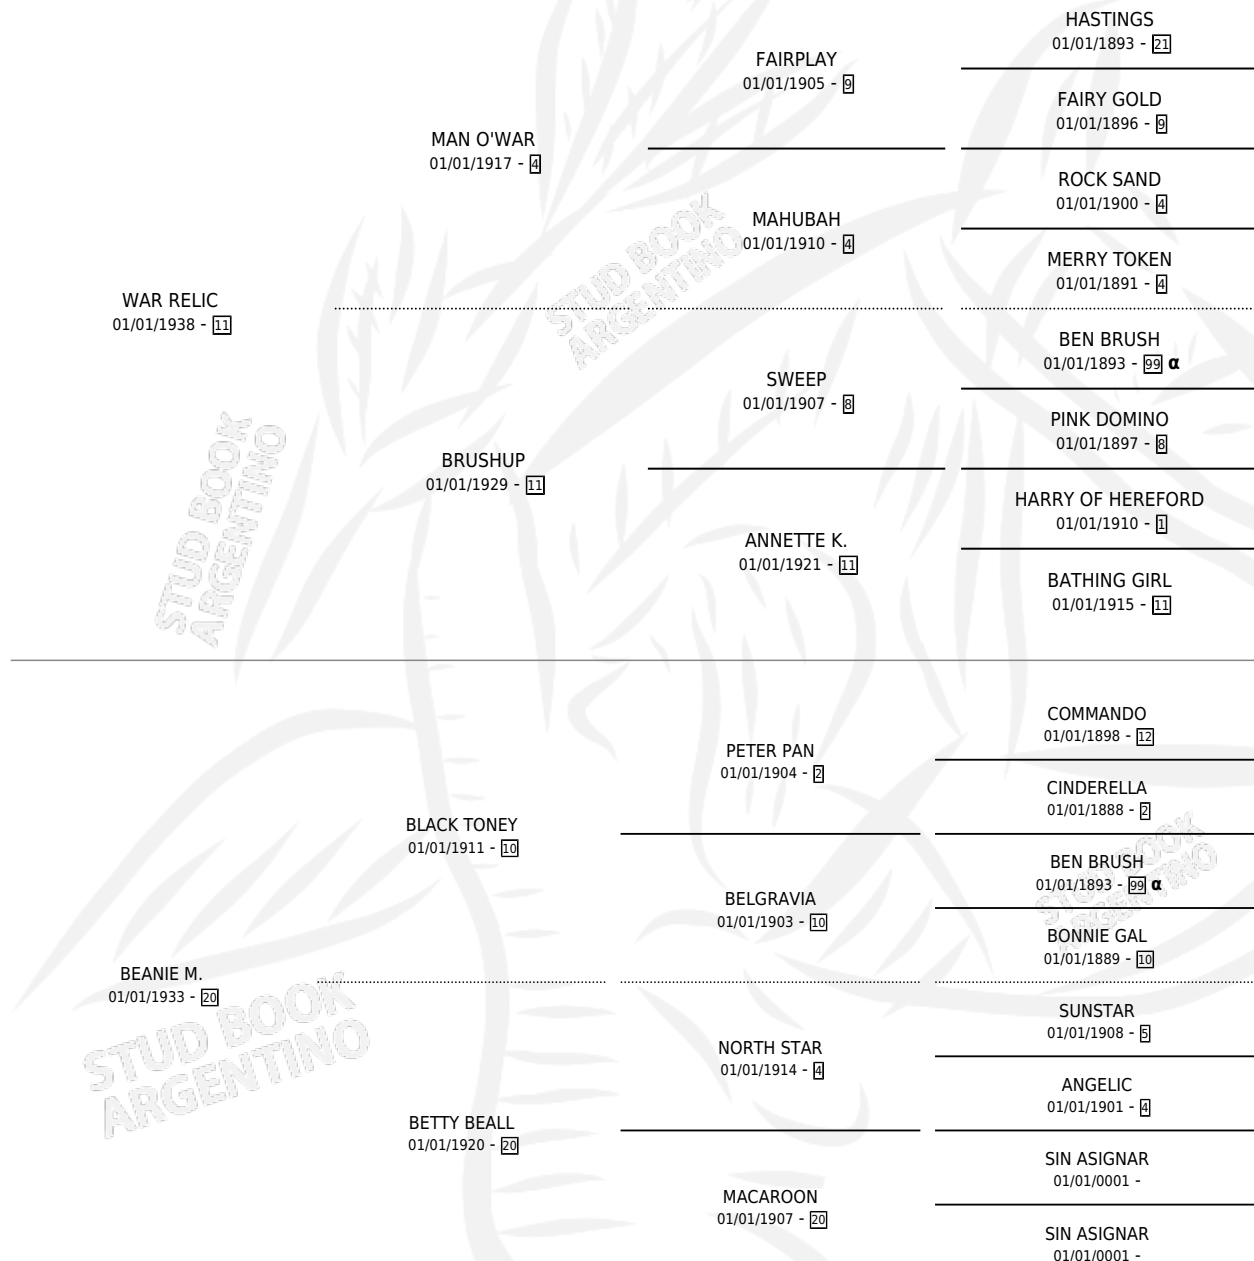

EN CASSEROLE

por WAR RELIC y BEANIE M. por BLACK TONEY

PEDIGREE

Argentina · Hembra · Alazan · · 01/01/1952
Familia 20 · Volumen 21

ESTADO

TIPIFICACIÓN SANGUÍNEA	X
TIPIFICACIÓN POR ADN	X
PASAPORTE	X
IDENTIFICACIÓN POR MICROCHIP	X
REPRODUCTOR	X

Lugar de nacimiento: Campo particular

Criador: Sin dato

~

HIJOS

	MACHOS	HEMBRAS
2 NACIERON	1	1
SIN ACTUACIONES		

INBREEDING : α

EN CASSEROLE

Datos oficiales del Stud Book Argentino