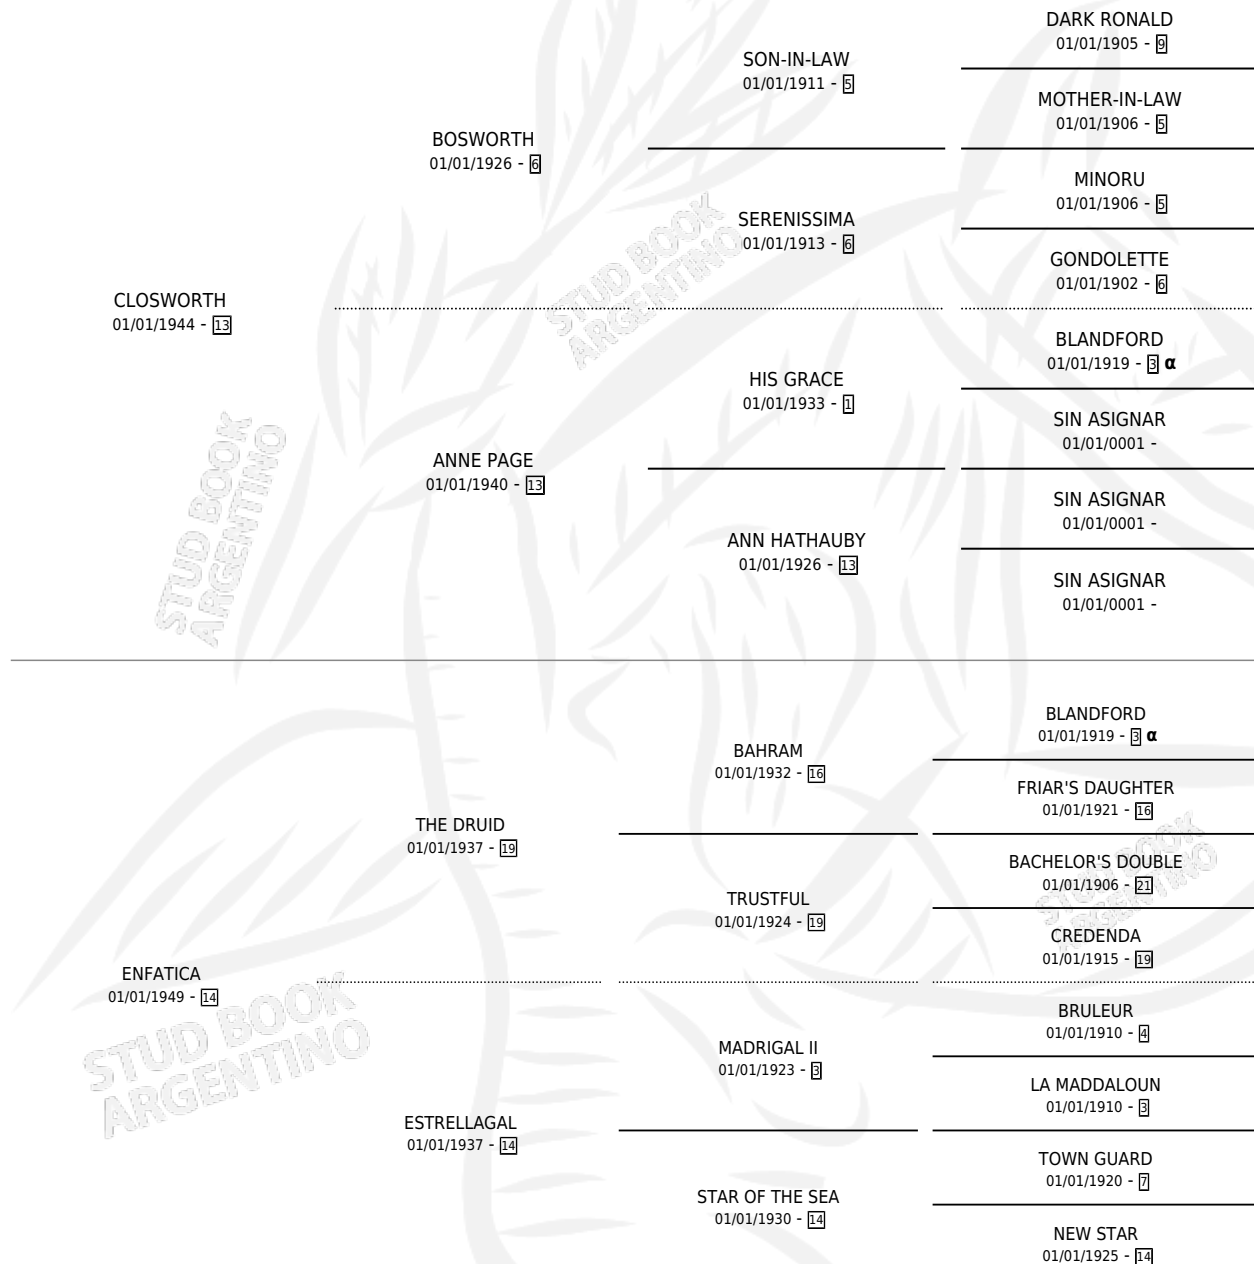

ESPUMA

por CLOWORTH y ENFATICA por THE DRUID

Argentina · Hembra · Zaino Doradillo · · 01/01/1956
Familia 14-a · Volumen 22

ESTADO

TIPIFICACIÓN SANGUÍNEA	X
TIPIFICACIÓN POR ADN	X
PASAPORTE	X
IDENTIFICACIÓN POR MICROCHIP	X
REPRODUCTOR	X

Lugar de nacimiento: Campo particular

Criador: Sin dato

~

HIJOS

	MACHOS	HEMBRAS
3 NACIERON	0	3

SIN ACTUACIONES

PEDIGREE

INBREEDING : α