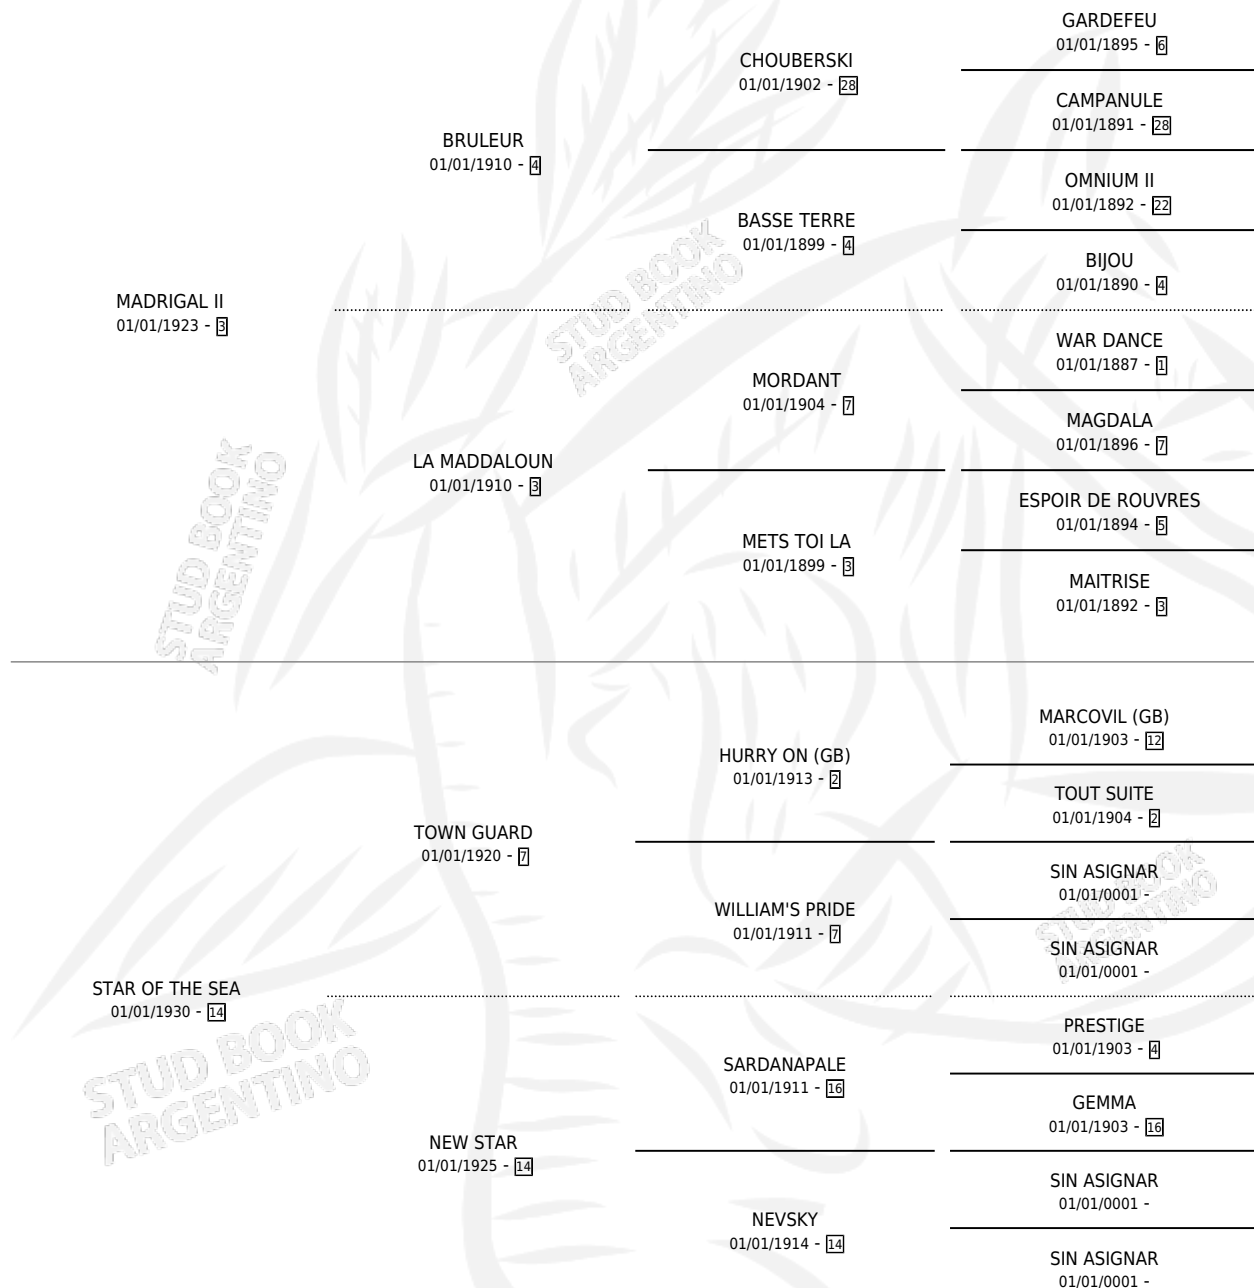

ESTRELLAGAL

por MADRIGAL II y STAR OF THE SEA por TOWN GUARD

Argentina · Hembra · Zaino Colorado · · 01/01/1937
Familia 14-a · Volumen 16

ESTADO

TIPIFICACIÓN SANGUÍNEA	X
TIPIFICACIÓN POR ADN	X
PASAPORTE	X
IDENTIFICACIÓN POR MICROCHIP	X
REPRODUCTOR	X

Lugar de nacimiento: Campo particular

Criador: Sin dato

~

HIJOS

	MACHOS	HEMBRAS
2 NACIERON	1	1

SIN ACTUACIONES

PEDIGREE

ESTRELLAGAL