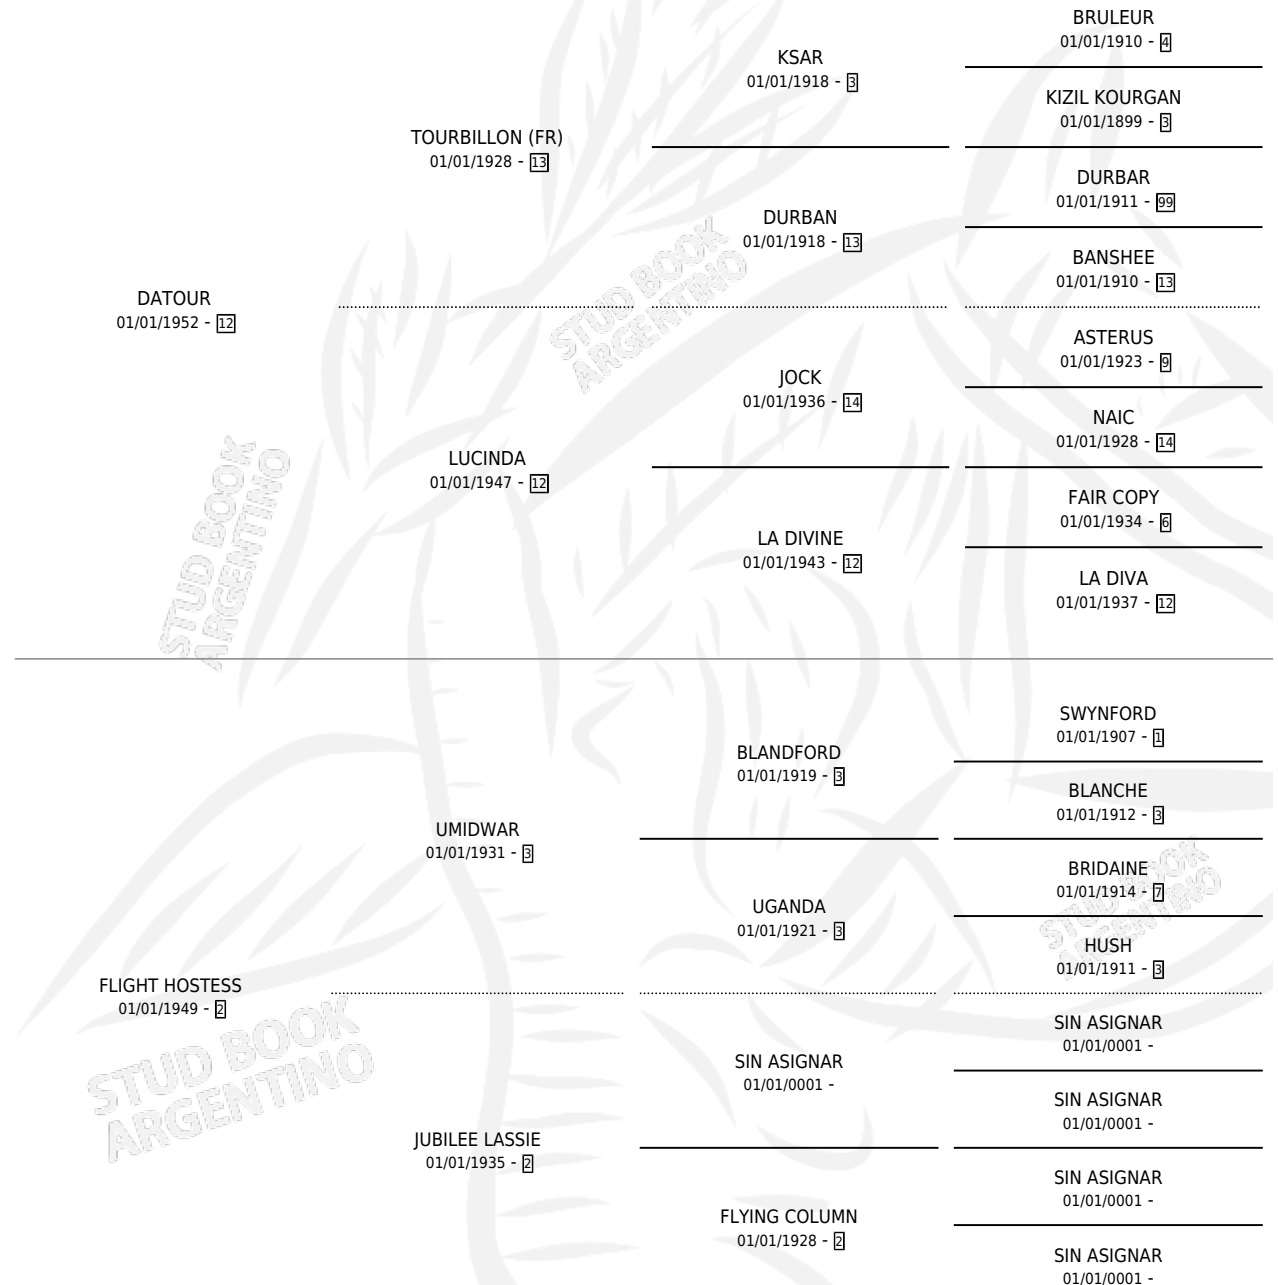

DOREE

por **DATOUR** y **FLIGHT HOSTESS** por **UMIDWAR**

Argentina · Hembra · Alazan · · 16/09/1960
Familia 2 · Volumen 24

ESTADO

TIPIFICACIÓN SANGUÍNEA	X
TIPIFICACIÓN POR ADN	X
PASAPORTE	X
IDENTIFICACIÓN POR MICROCHIP	X
REPRODUCTOR	✓

Lugar de nacimiento: Campo particular

Criador: Sin dato

~

HIJOS

	MACHOS	HEMBRAS
6 NACIERON	3	3
2 CORRIERON	2	0
2 GANARON	2	0
0 GANADORES CL	0 GANADORES GR	0 GANADORES G1

PEDIGREE

S

cimientos 6 / Efectividad 46.15%

PADRILLO	PRODUCTO	CRIADOR	1ER SERVICIO	ÚLTIMO SERVICIO
TURN PENNY DOREE	TIMBA (H A, 17/03/1970) •MURIÓ EL 01/01/2001•		SIN DATO	
Datos oficiales del Stud Book Argentino				
Documento generado el 24/04/2026				
TURN PENNY	Ø			
TEHUELICHE	Ø			
REDOUBTABLE	Ø			
BROKEN PENNY (CAN)	MORDORE (M A, 04/11/1978)		SIN DATO	
TWO HARBORS (USA)	GOLD FEVER (H A, 06/11/1977) •MURIÓ EL 27/11/1977•		SIN DATO	
MINERA II	DOCKING (M ZC, 17/10/1974) •MURIÓ EL 01/07/2006•		SIN DATO	
MINERA II	LA VAMPIRESA (H A, 08/10/1973) •MURIÓ EL 01/07/2005•		SIN DATO	
LE PETIT PRINCE	DOCHESTER (M ZD, 19/10/1971) •MURIÓ EL 01/07/2003•		SIN DATO	
TWO HARBORS (USA)	Ø			