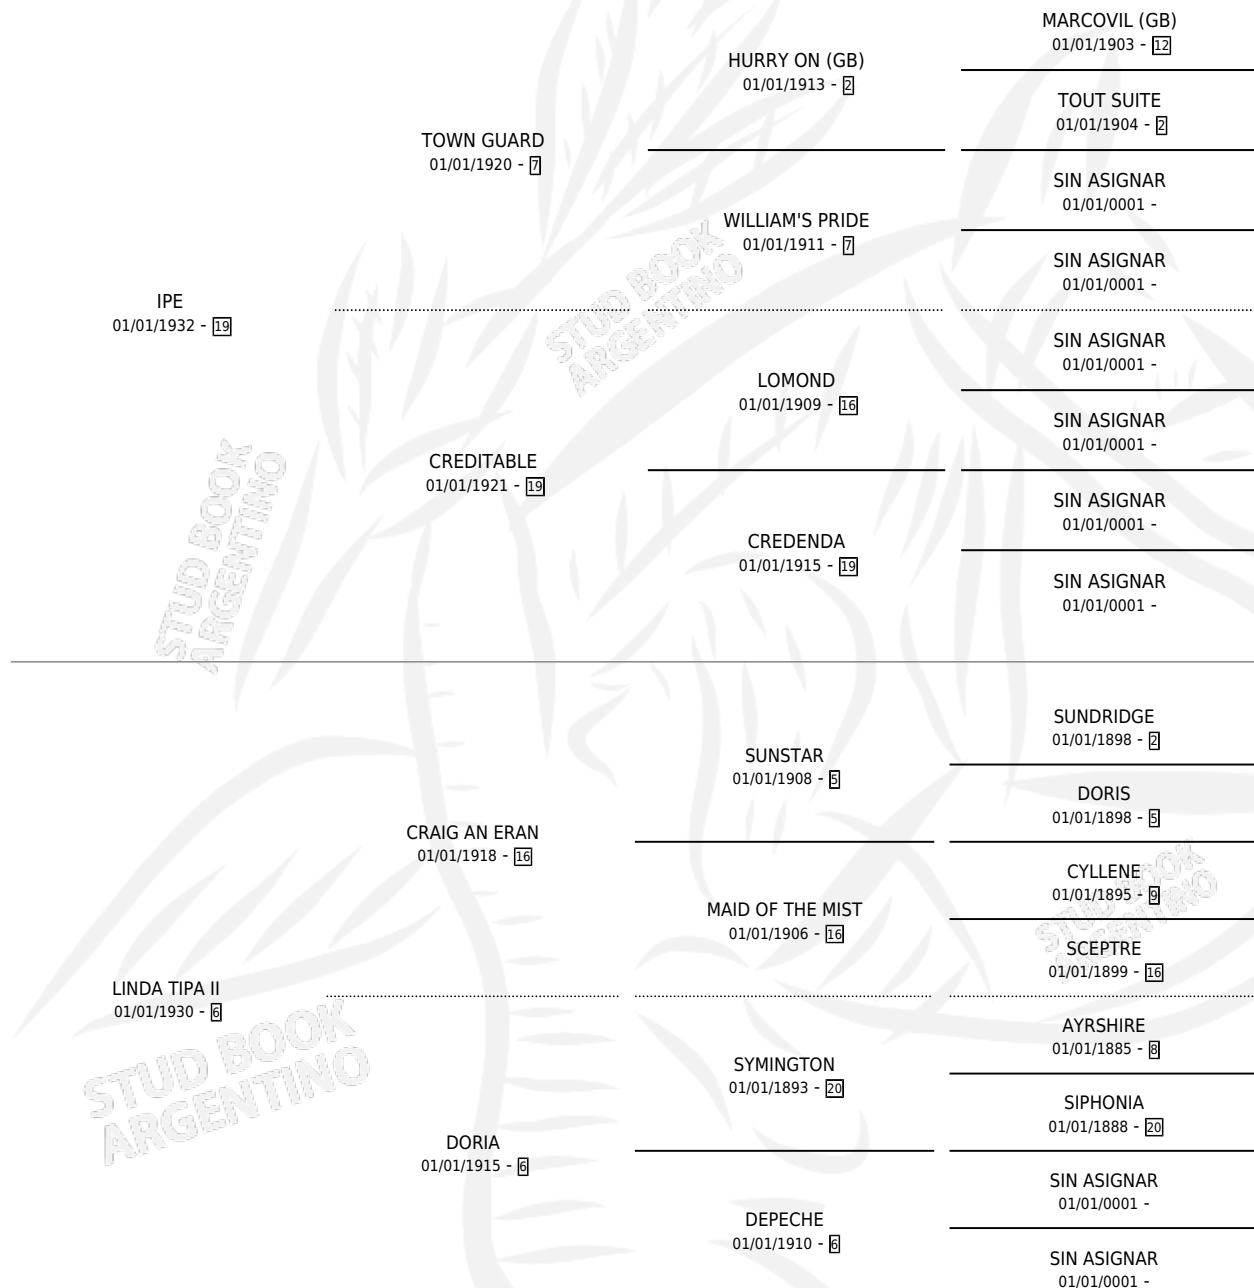

IPETTE

por IPE y LINDA TIPA II por CRAIG AN ERAN

Argentina · Hembra · Zaino · SP · 01/01/1938
Familia 6-d · Volumen 16

ESTADO

TIPIFICACIÓN SANGUÍNEA	X
TIPIFICACIÓN POR ADN	X
PASAPORTE	X
IDENTIFICACIÓN POR MICROCHIP	X
REPRODUCTOR	X

Lugar de nacimiento: Campo particular

Criador: Sin dato

~

HIJOS

	MACHOS	HEMBRAS
3 NACIERON	1	2
SIN ACTUACIONES		

PEDIGREE

IPETTE

Datos oficiales del Stud Book Argentino