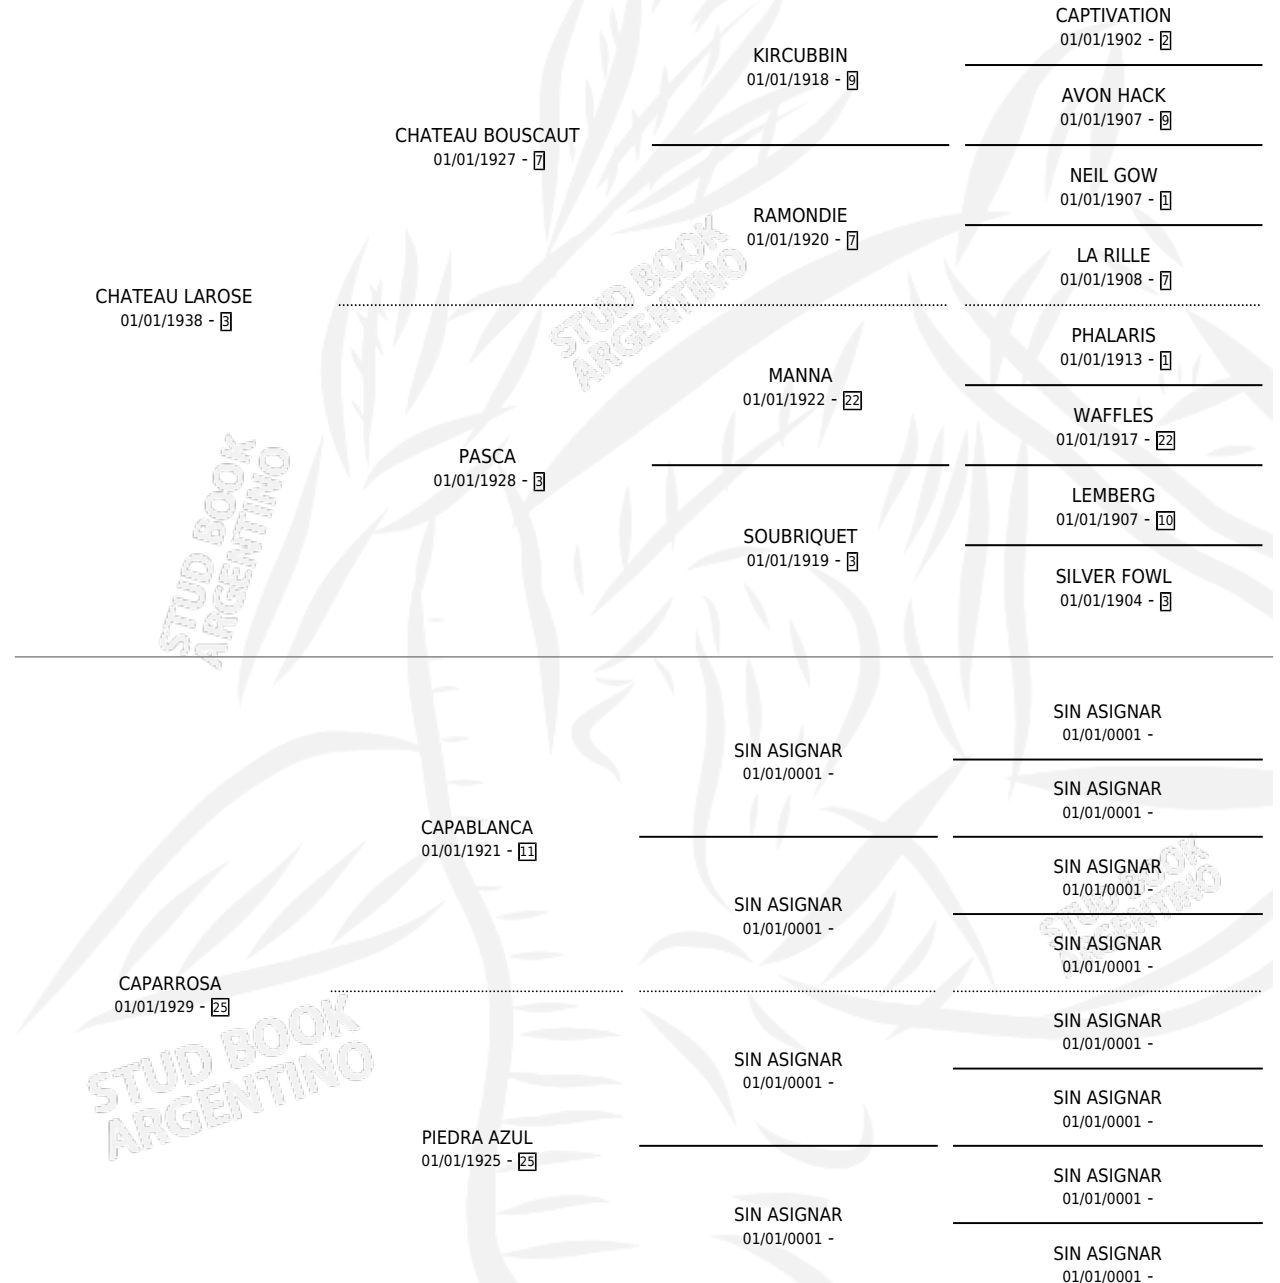

CONFIANZA

por CHATEAU LAROSE y CAPARROSA por CAPABLANCA

Argentina · Hembra · Alazan · · 01/01/1949
Familia 25 · Volumen 20

ESTADO

TIPIFICACIÓN SANGUÍNEA	X
TIPIFICACIÓN POR ADN	X
PASAPORTE	X
IDENTIFICACIÓN POR MICROCHIP	X
REPRODUCTOR	X

Lugar de nacimiento: Campo particular

Criador: Sin dato

~

HIJOS

	MACHOS	HEMBRAS
1 NACIERON	0	1
SIN ACTUACIONES		

PEDIGREE

CONFIANZA

Datos oficiales del Stud Book Argentino