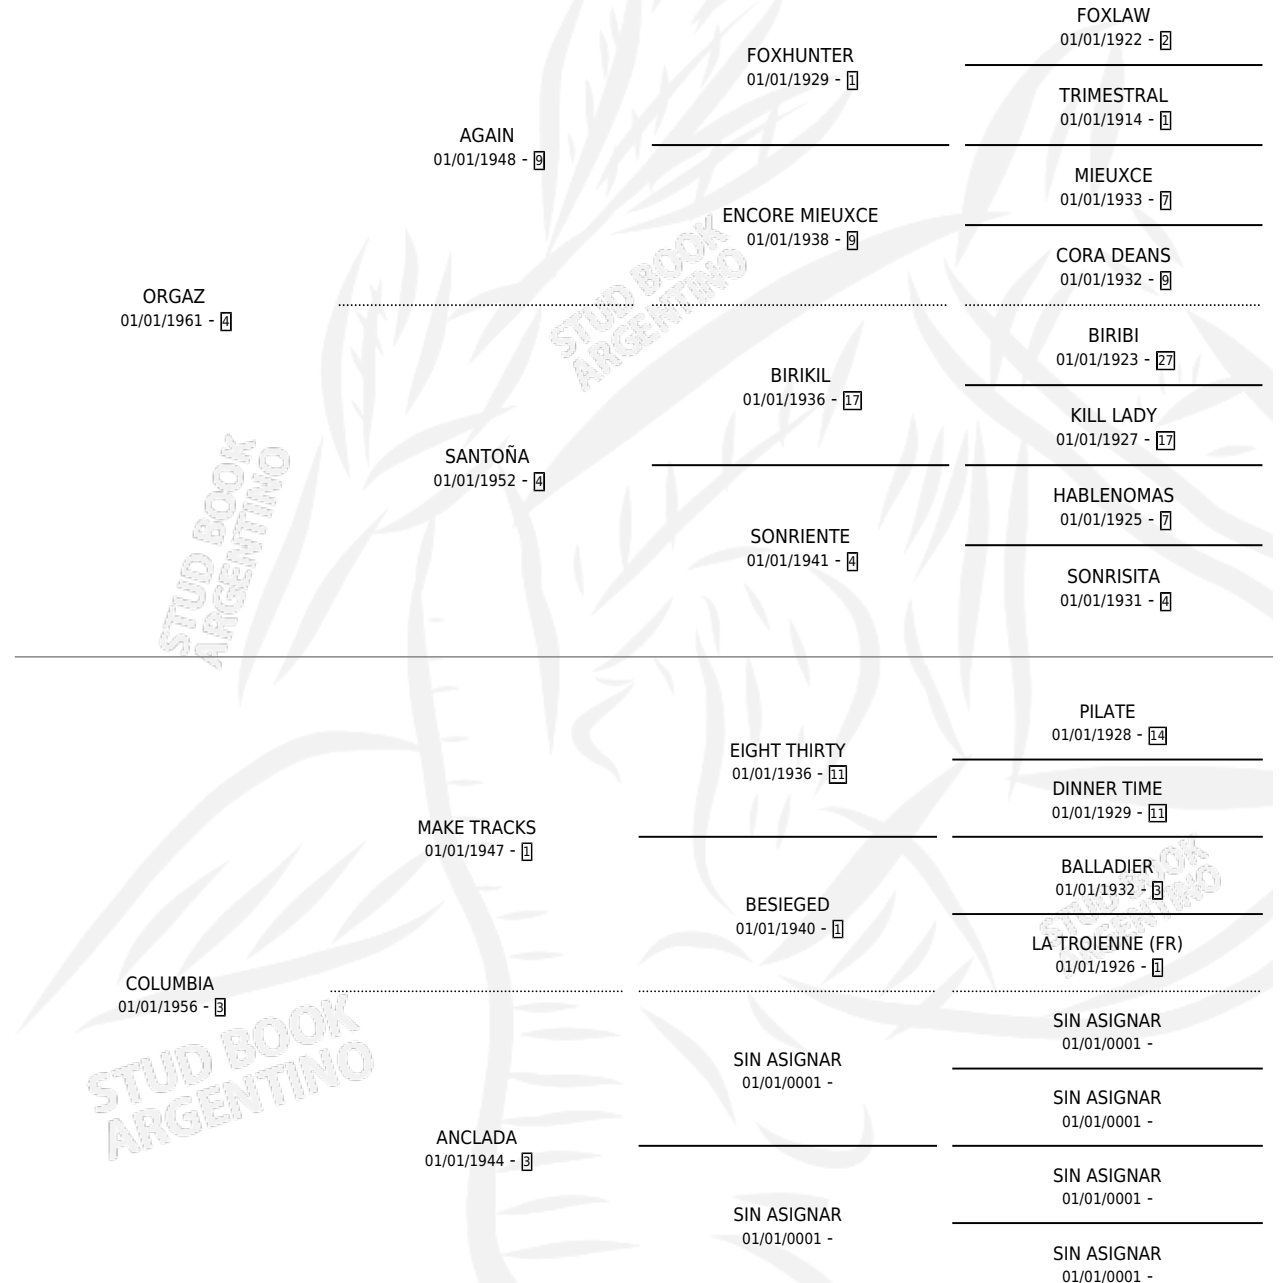

PADUCAH

por ORGAZ y COLUMBIA por MAKE TRACKS

Argentina · Hembra · Alazan · · 01/01/1967
Familia 3-m · Volumen 26

ESTADO

TIPIFICACIÓN SANGUÍNEA	X
TIPIFICACIÓN POR ADN	X
PASAPORTE	X
IDENTIFICACIÓN POR MICROCHIP	X
REPRODUCTOR	X

Lugar de nacimiento: Campo particular

Criador: Sin dato

~

HIJOS

	MACHOS	HEMBRAS
1 NACIERON	0	1
SIN ACTUACIONES		

PEDIGREE

PADUCAH

Datos oficiales del Stud Book Argentino