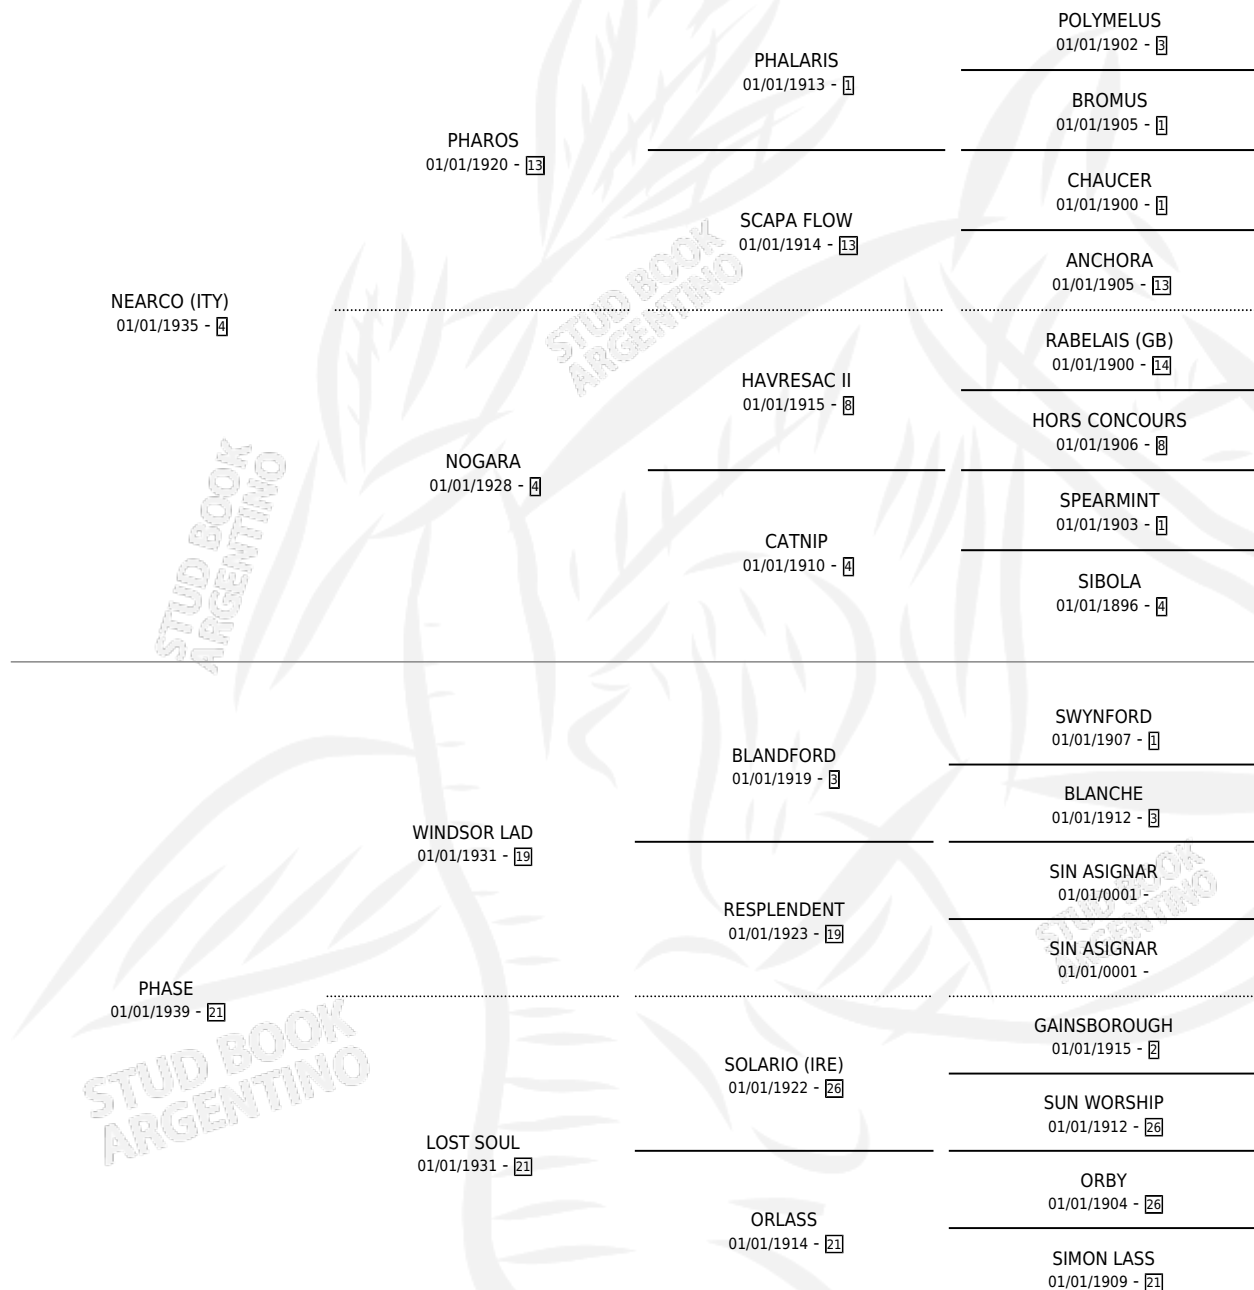

NONE NICER

por **NEARCO (ITY)** y **PHASE** por **WINDSOR LAD**

Argentina · Hembra · Zaino Colorado · · 01/01/1955
Familia 21-a · Volumen 22

ESTADO

TIPIFICACIÓN SANGUÍNEA	X
TIPIFICACIÓN POR ADN	X
PASAPORTE	X
IDENTIFICACIÓN POR MICROCHIP	X
REPRODUCTOR	X

Lugar de nacimiento: Campo particular

Criador: Sin dato

~

HIJOS

	MACHOS	HEMBRAS
2 NACIERON	1	1
SIN ACTUACIONES		

PEDIGREE

NONE NICER

Datos oficiales del Stud Book Argentino