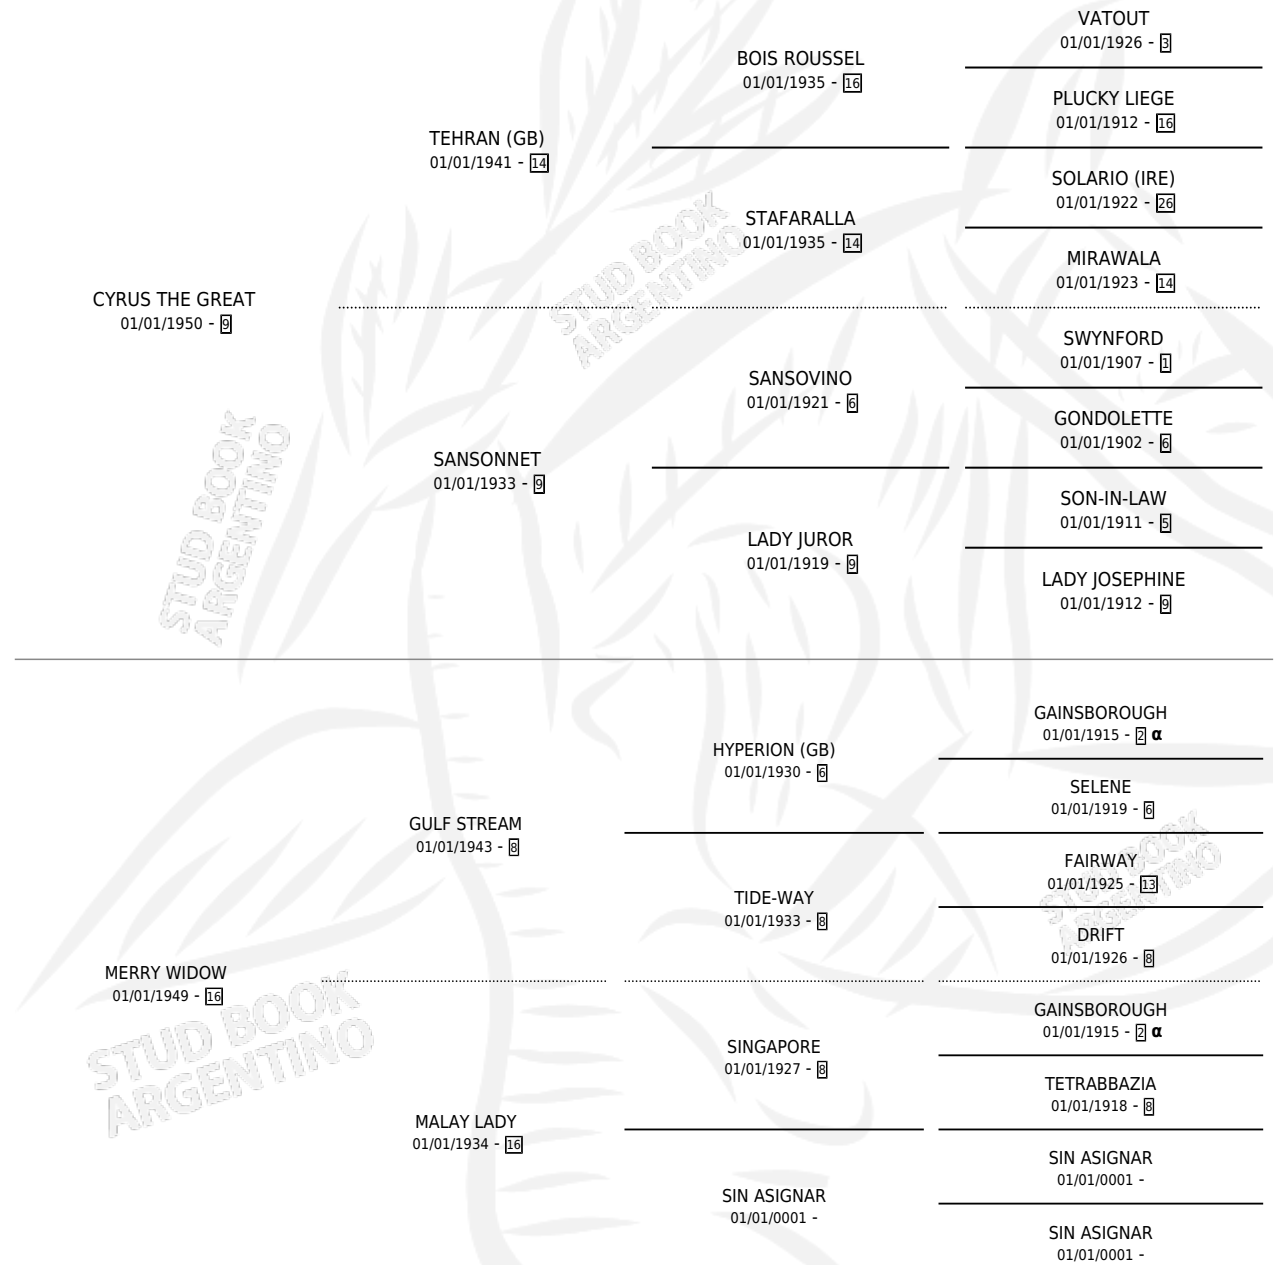

VIUDA ALEGRE

por **CYRUS THE GREAT** y **MERRY WIDOW** por **GULF STREAM**

Argentina · Hembra · Zaino Negro · · 01/01/1957
Familia 16-f · Volumen 23

ESTADO

TIPIFICACIÓN SANGUÍNEA	X
TIPIFICACIÓN POR ADN	X
PASAPORTE	X
IDENTIFICACIÓN POR MICROCHIP	X
REPRODUCTOR	X

Lugar de nacimiento: Campo particular

Criador: Sin dato

~

HIJOS

	MACHOS	HEMBRAS
1 NACIERON	0	1
SIN ACTUACIONES		

PEDIGREE

INBREEDING : α

VIUDA ALEGRE