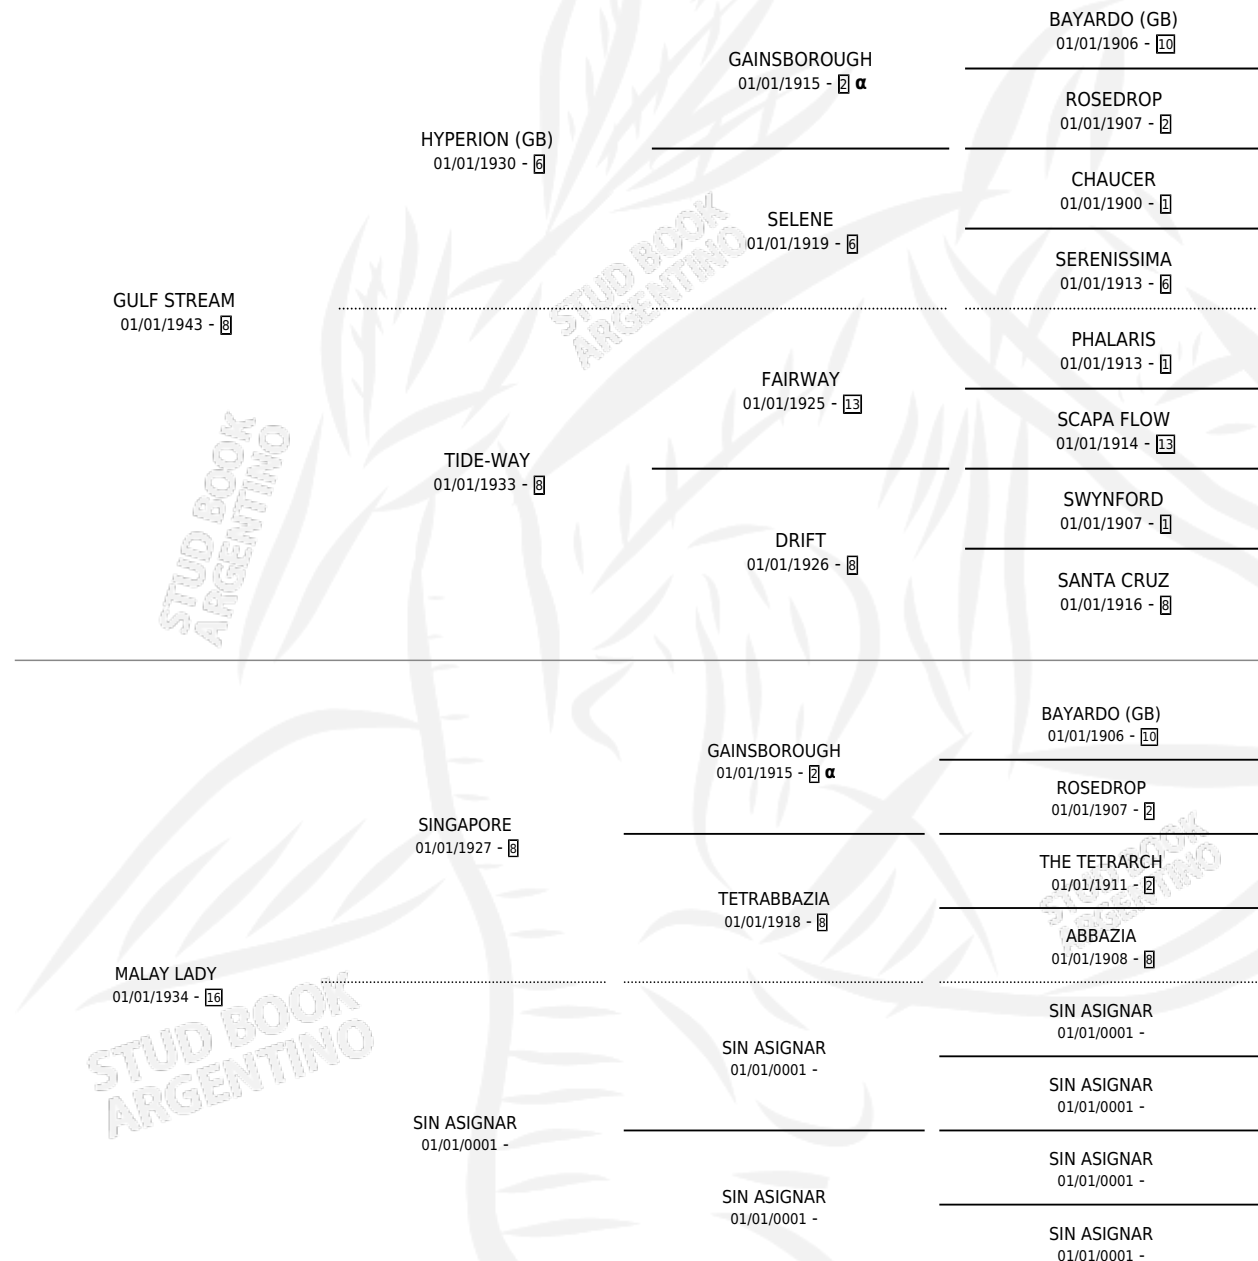

MERRY WIDOW

PEDIGREE

por GULF STREAM y MALAY LADY por SINGAPORE

INBREEDING : α

Argentina · Hembra · Zaino · SP · 01/01/1949
Familia 16-f · Volumen 20

ESTADO

TIPIFICACIÓN SANGUÍNEA	X
TIPIFICACIÓN POR ADN	X
PASAPORTE	X
IDENTIFICACIÓN POR MICROCHIP	X
REPRODUCTOR	X

Lugar de nacimiento: Campo particular

Criador: Sin dato

~

HIJOS

	MACHOS	HEMBRAS
2 NACIERON	0	2
SIN ACTUACIONES		

MERRY WIDOW

Datos oficiales del Stud Book Argentino

Documento generado el 27/04/2026