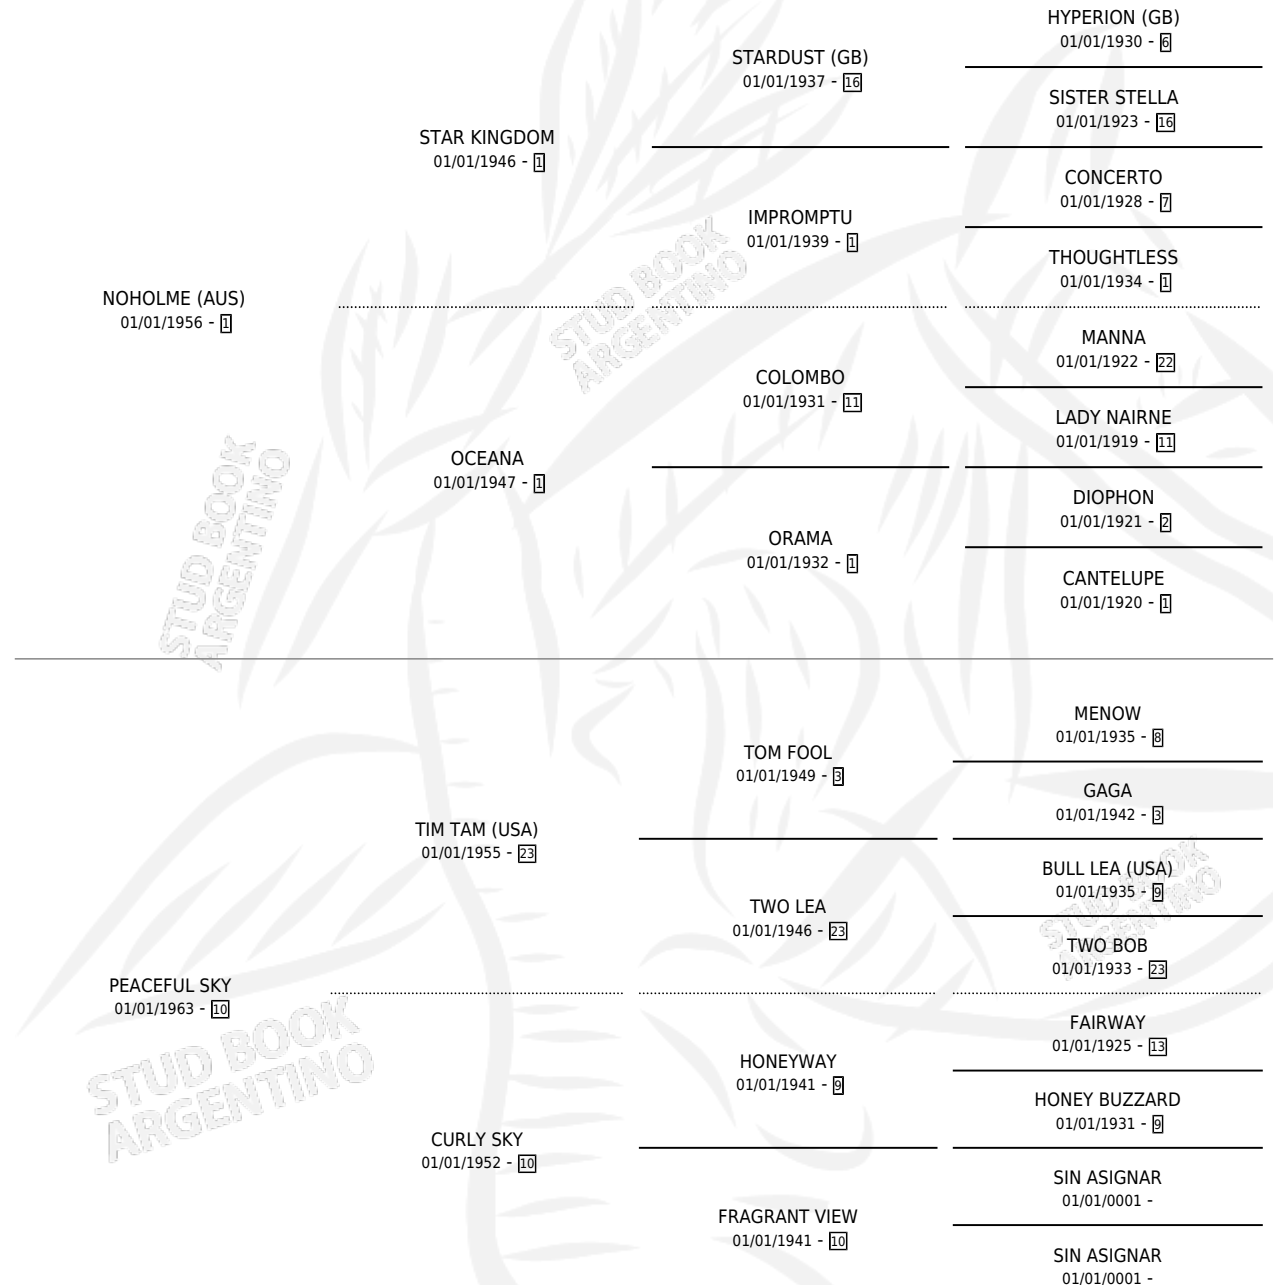

MEDIEVAL MAN

por **NOHOLME (AUS)** y **PEACEFUL SKY** por **TIM TAM (USA)**

Argentina · Macho · Alazan · SP · 01/01/1974
Familia 10-c · Volumen 28

ESTADO

TIPIFICACIÓN SANGUÍNEA	X
TIPIFICACIÓN POR ADN	X
PASAPORTE	X
IDENTIFICACIÓN POR MICROCHIP	X
REPRODUCTOR	X

Lugar de nacimiento: Campo particular
Criador: Sin dato

~

HIJOS

	MACHOS	HEMBRAS
4 NACIERON	0	4
SIN ACTUACIONES		

PEDIGREE