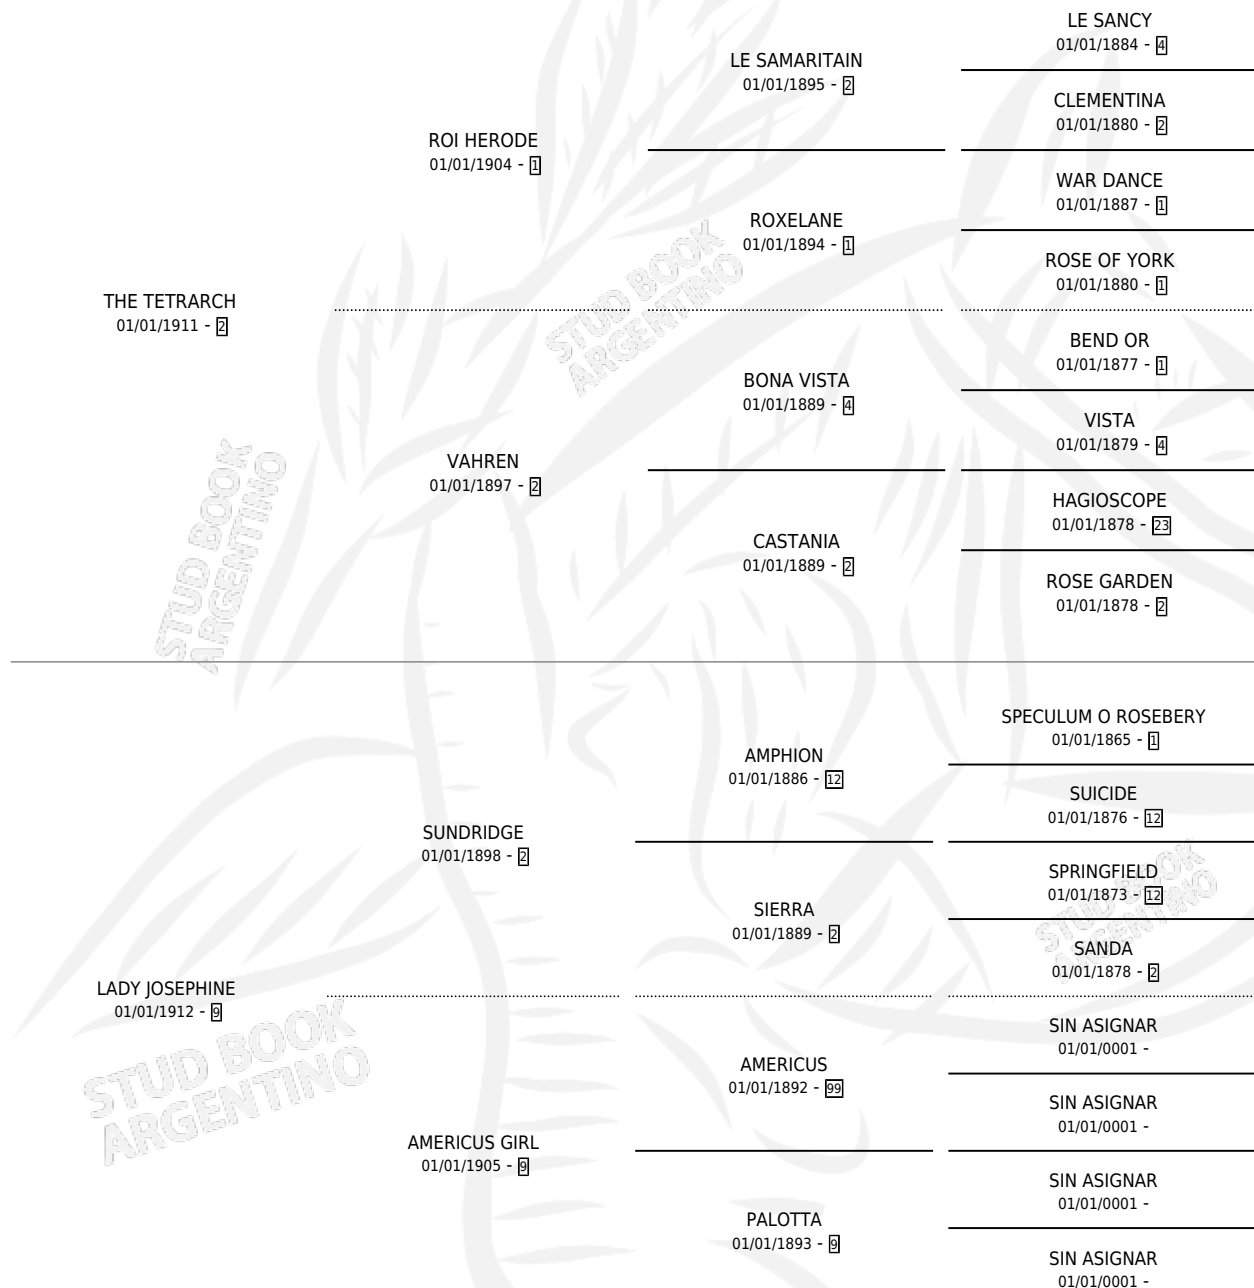

Lugar de nacimiento: Campo particular

Criador: Sin dato

~

HIJOS

| | MACHOS | HEMBRAS |
|-----------------|--------|---------|
| 5 NACIERON | 2 | 3 |
| SIN ACTUACIONES | | |

PEDIGREE

MUMTAZ MAHAL

Datos oficiales del Stud Book Argentino