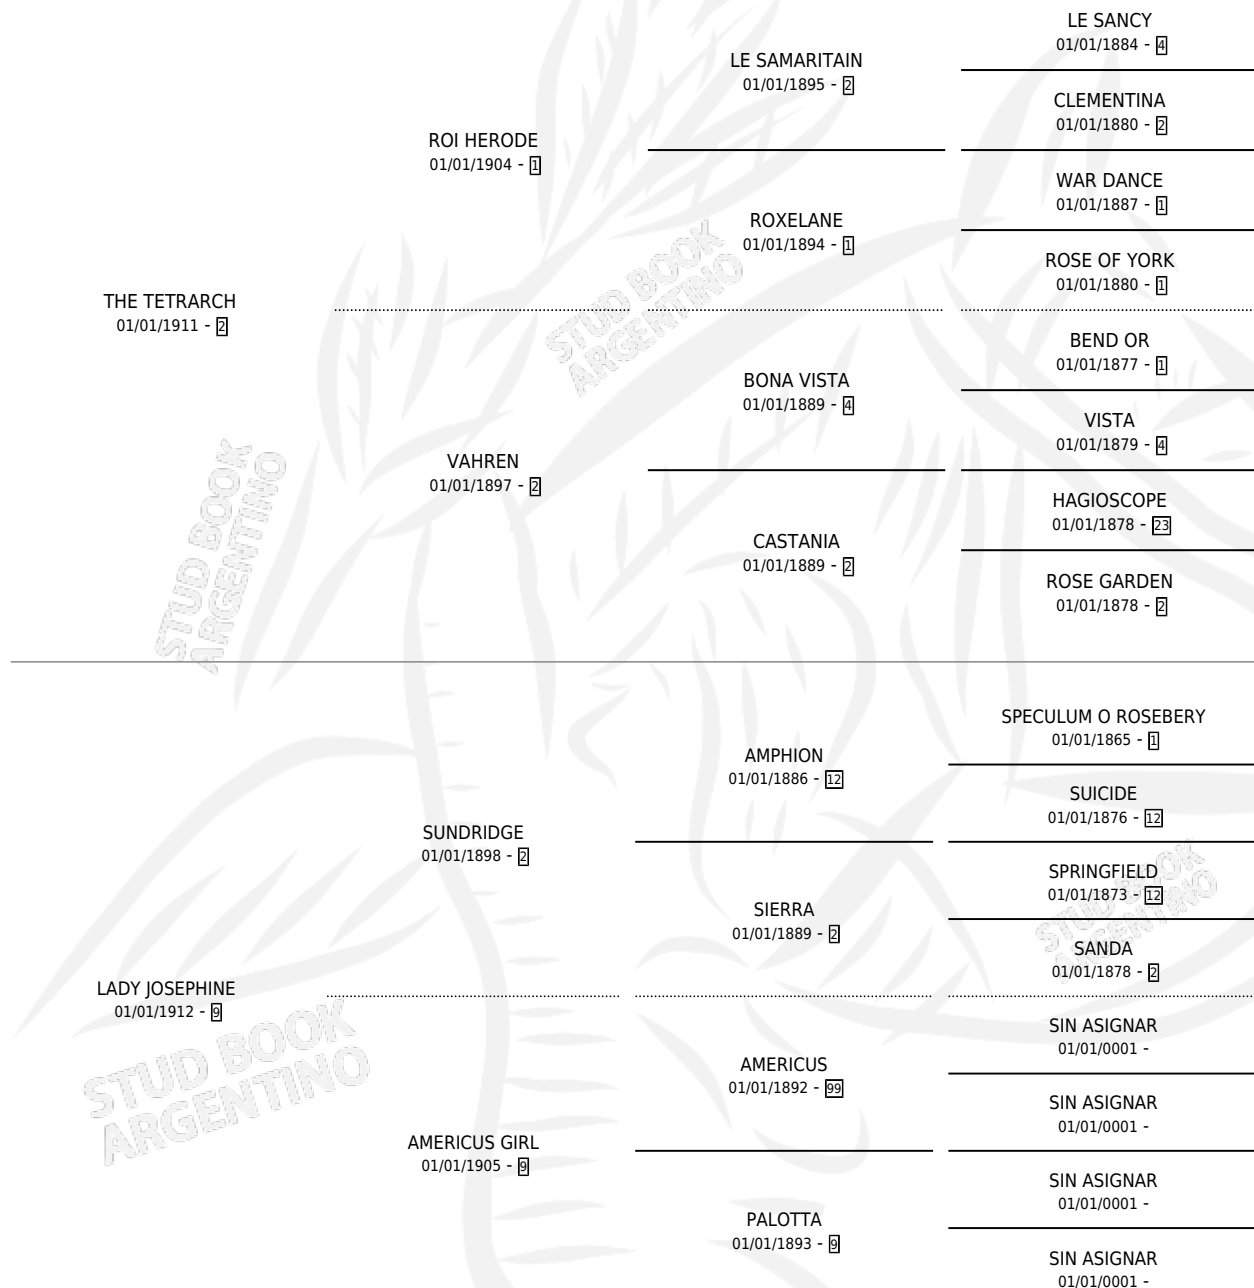

MUMTAZ MAHAL

por THE TETRARCH y LADY JOSEPHINE por SUNDRIDGE

Argentina · Hembra · Tordillo · SP · 01/01/1921
Familia 9-c · Volumen 11

ESTADO

TIPIFICACIÓN SANGUÍNEA	X
TIPIFICACIÓN POR ADN	X
PASAPORTE	X
IDENTIFICACIÓN POR MICROCHIP	X
REPRODUCTOR	X

Lugar de nacimiento: Campo particular

Criador: Sin dato

~

HIJOS

	MACHOS	HEMBRAS
5 NACIERON	2	3

SIN ACTUACIONES

PEDIGREE

MUMTAZ MAHAL