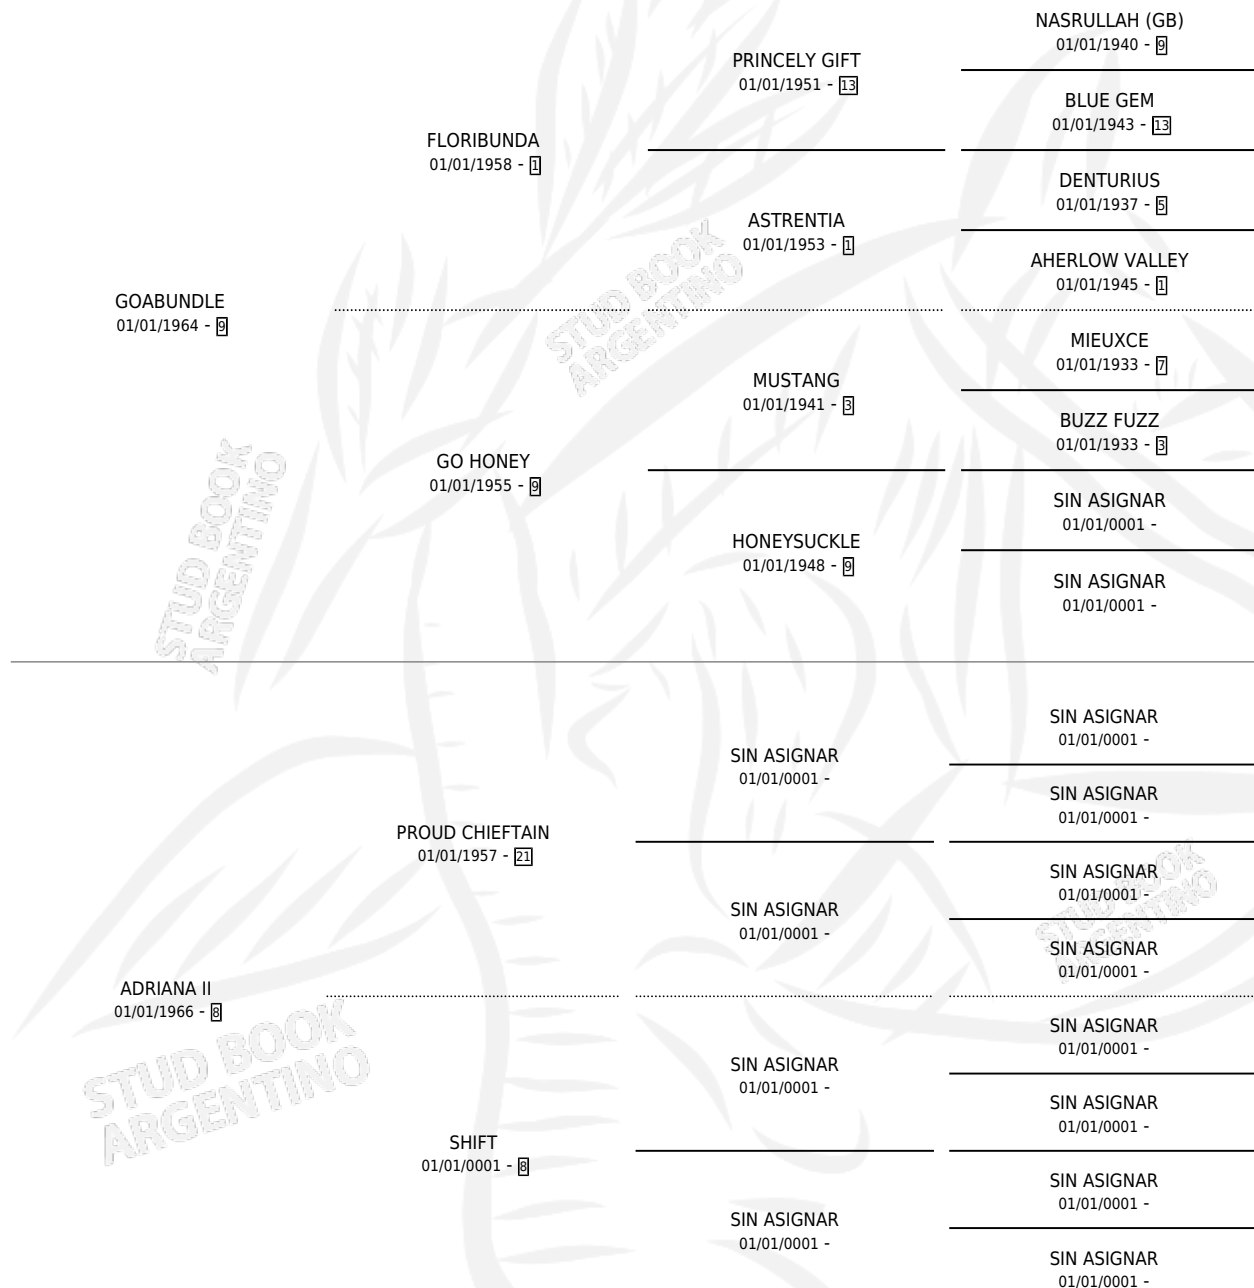

ADRIATIC

por GOABUNDLE y ADRIANA II por PROUD CHIEFTAIN

Argentina · Macho · Zaino · SP · 01/01/1972
Familia 8 · Volumen 28

ESTADO

TIPIFICACIÓN SANGUÍNEA	✓
TIPIFICACIÓN POR ADN	X
PASAPORTE	X
IDENTIFICACIÓN POR MICROCHIP	X
REPRODUCTOR	✓

Lugar de nacimiento: Campo particular

Criador: Sin dato

~

HIJOS

	MACHOS	HEMBRAS
22 NACIERON	12	10
15 CORRIERON	10	5
10 GANARON	8	2

1 GANADORES **CL** **1** GANADORES **GR** **1** GANADORES **G1**

PEDIGREE

SERVICIOS PADRILLO