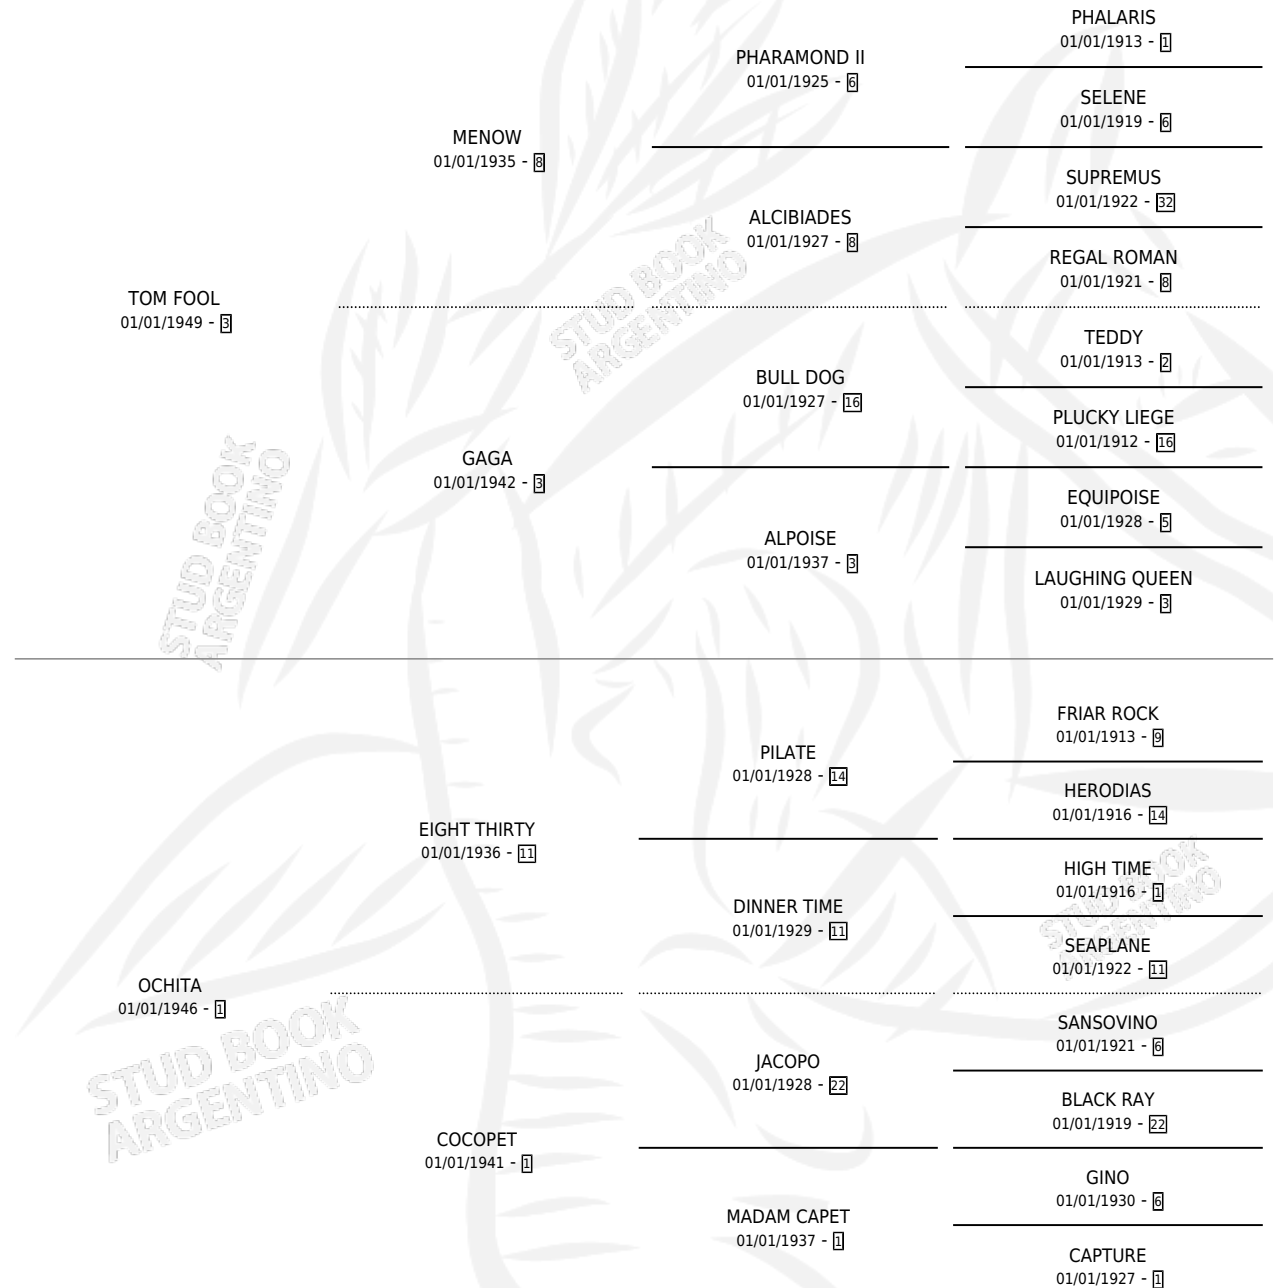

KITTEN

por TOM FOOL y OCHITA por EIGHT THIRTY

Argentina · Hembra · Tordillo · · 01/01/1956
Familia 1 · Volumen 22

ESTADO

TIPIFICACIÓN SANGUÍNEA	X
TIPIFICACIÓN POR ADN	X
PASAPORTE	X
IDENTIFICACIÓN POR MICROCHIP	X
REPRODUCTOR	X

Lugar de nacimiento: Campo particular

Criador: Sin dato

~

HIJOS

	MACHOS	HEMBRAS
2 NACIERON	1	1
SIN ACTUACIONES		

PEDIGREE

KITTEN

Datos oficiales del Stud Book Argentino