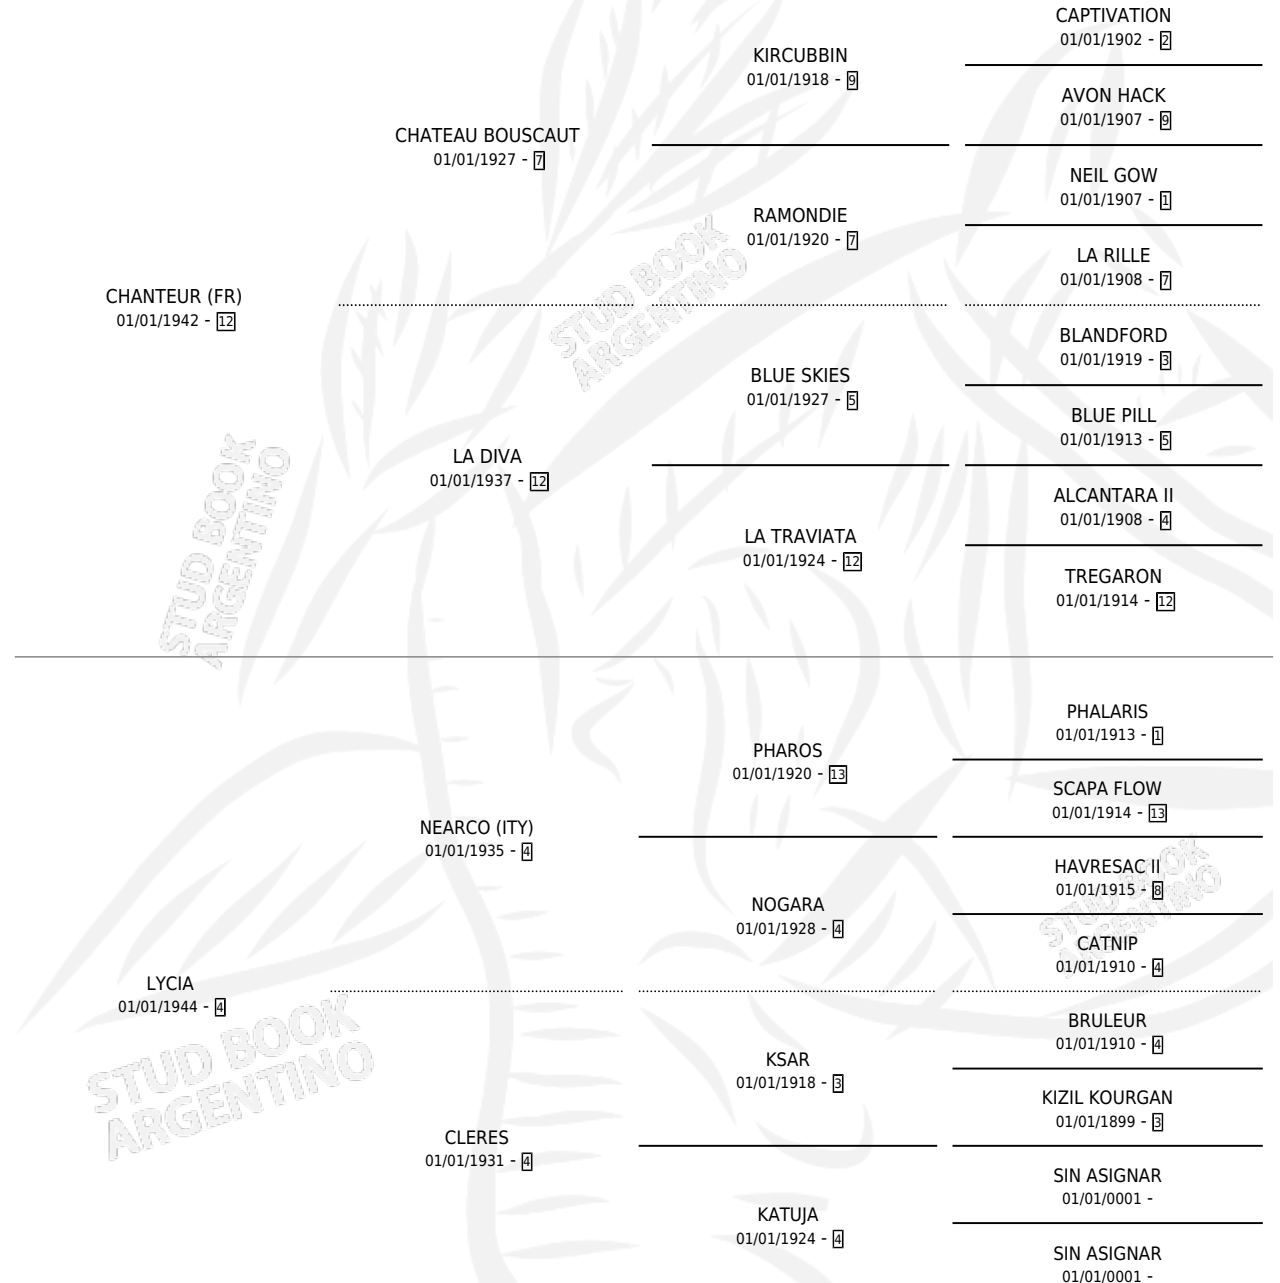

CAPUCINE

por CHANTEUR (FR) y LYCIA por NEARCO (ITY)

Argentina · Hembra · Zaino Colorado · SP · 01/01/1950
Familia 4-n · Volumen 20

ESTADO

TIPIFICACIÓN SANGUÍNEA	X
TIPIFICACIÓN POR ADN	X
PASAPORTE	X
IDENTIFICACIÓN POR MICROCHIP	X
REPRODUCTOR	X

Lugar de nacimiento: Campo particular

Criador: Sin dato

~

HIJOS

	MACHOS	HEMBRAS
1 NACIERON	0	1

SIN ACTUACIONES

PEDIGREE

CAPUCINE