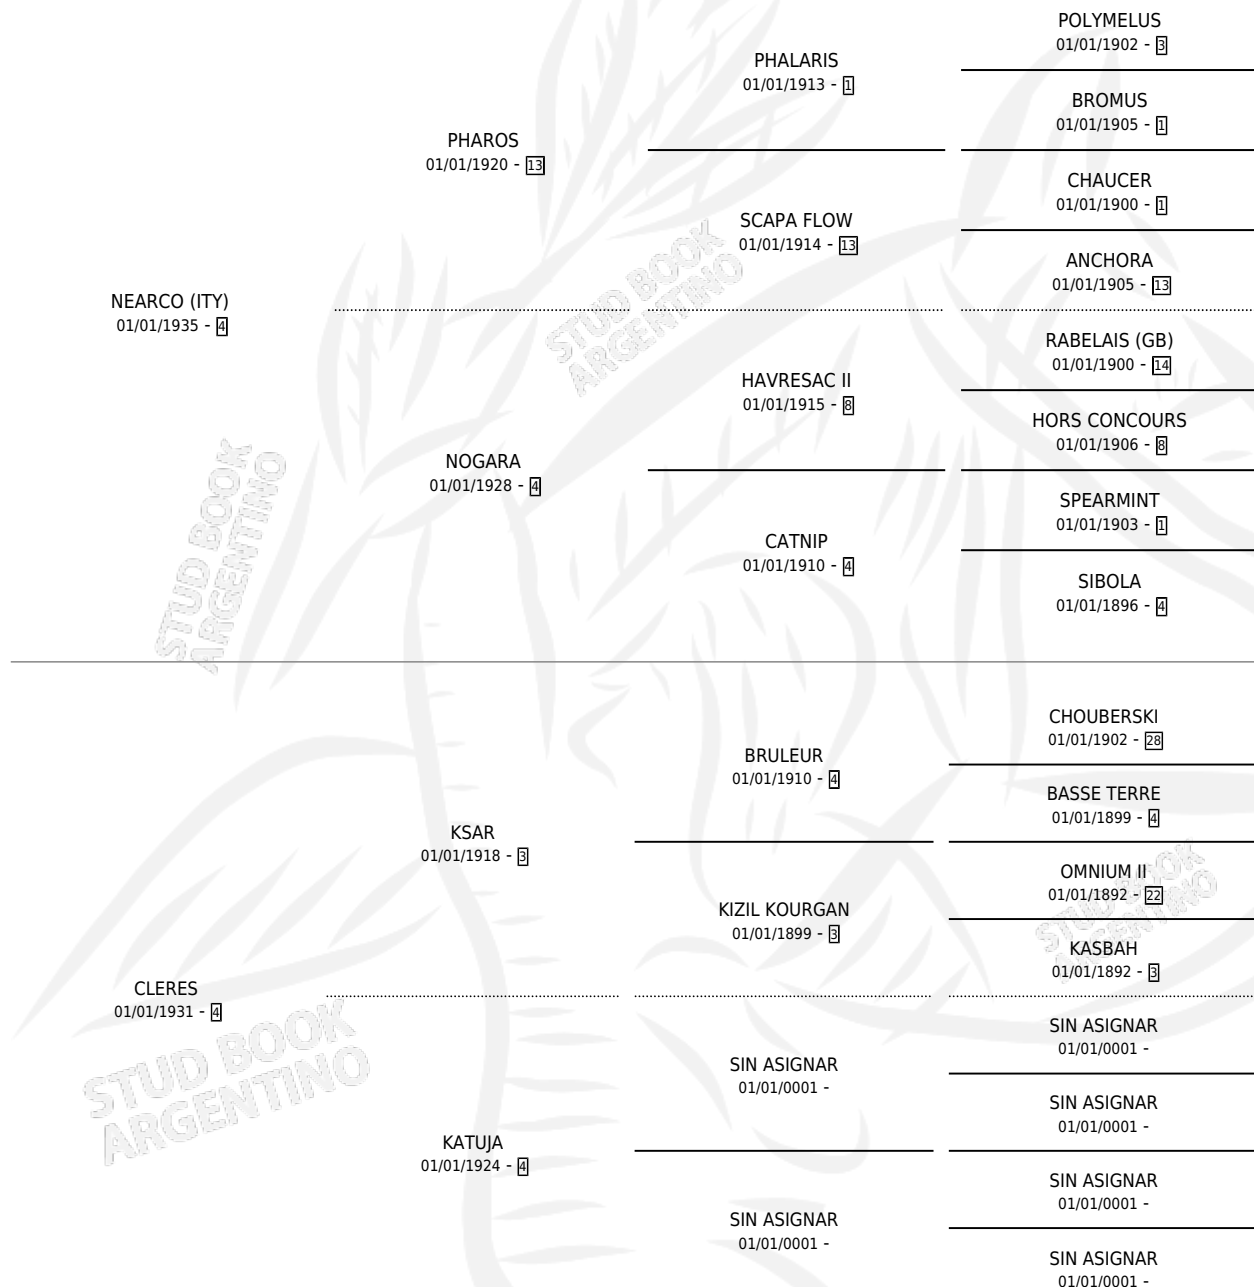

LYCIA

por **NEARCO (ITY)** y **CLERES** por **KSAR**

Argentina · Hembra · Zaino Colorado · SP · 01/01/1944
Familia 4-n · Volumen 18

ESTADO

TIPIFICACIÓN SANGUÍNEA	X
TIPIFICACIÓN POR ADN	X
PASAPORTE	X
IDENTIFICACIÓN POR MICROCHIP	X
REPRODUCTOR	X

Lugar de nacimiento: Campo particular

Criador: Sin dato

~

HIJOS

	MACHOS	HEMBRAS
2 NACIERON	1	1
SIN ACTUACIONES		

PEDIGREE