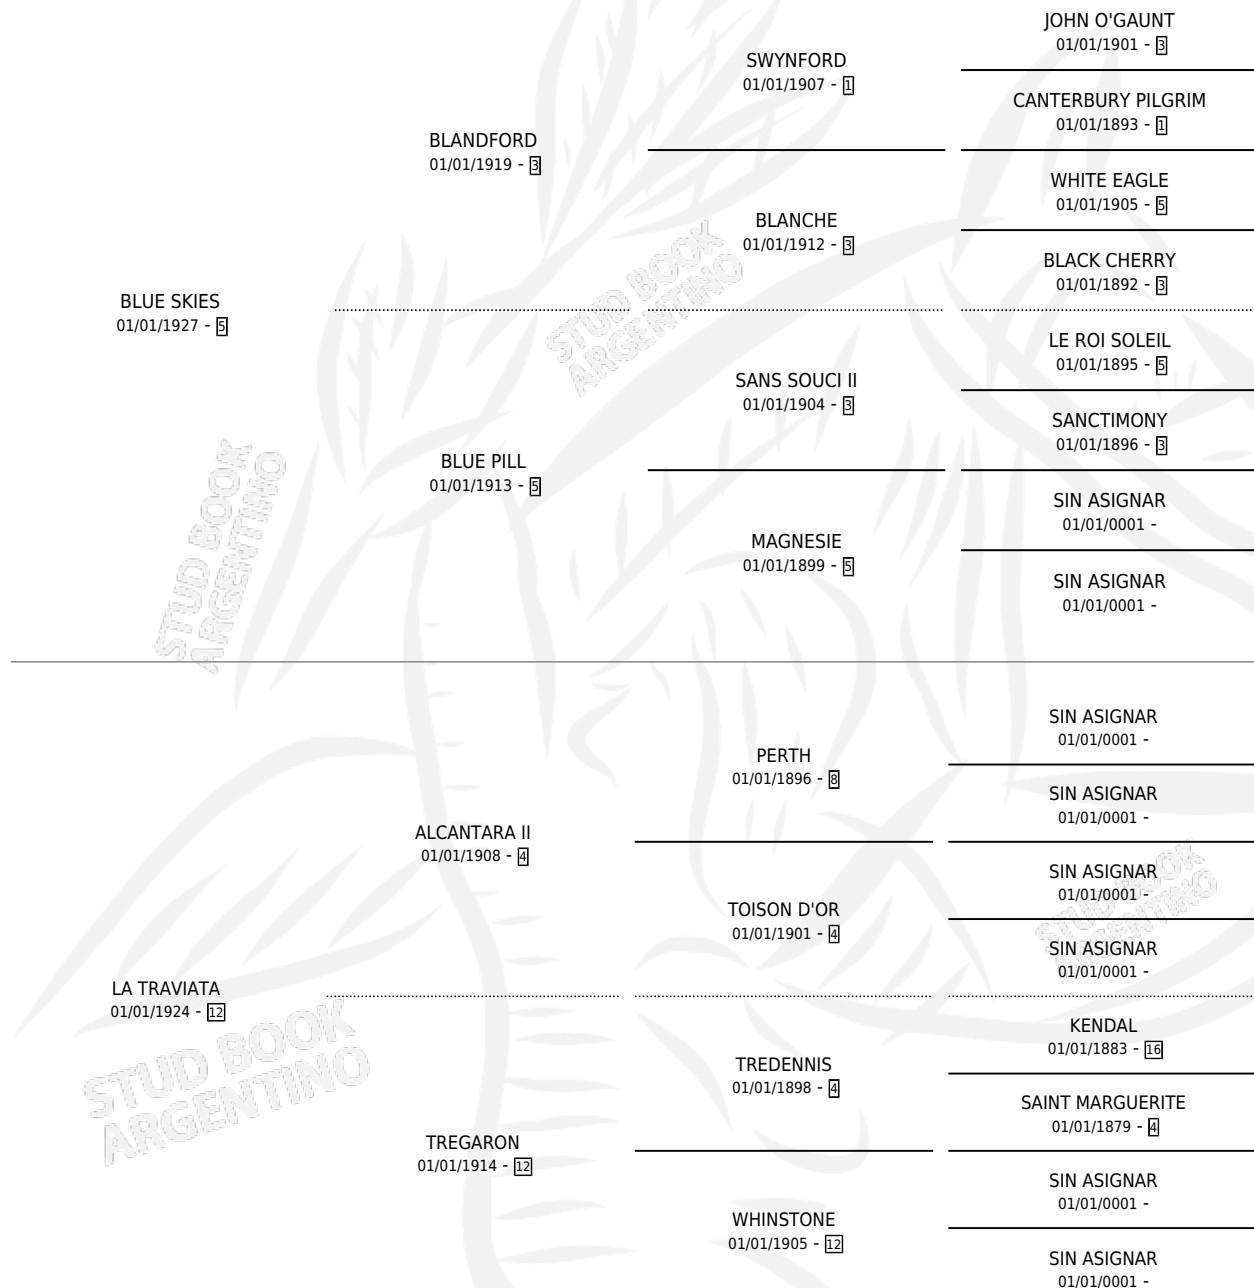

LA DIVA

por BLUE SKIES y LA TRAVIATA por ALCANTARA II

Argentina · Hembra · Zaino Negro · SP · 01/01/1937
Familia 12 · Volumen 16

ESTADO

TIPIFICACIÓN SANGUÍNEA	X
TIPIFICACIÓN POR ADN	X
PASAPORTE	X
IDENTIFICACIÓN POR MICROCHIP	X
REPRODUCTOR	X

Lugar de nacimiento: Campo particular

Criador: Sin dato

~

HIJOS

	MACHOS	HEMBRAS
2 NACIERON	1	1

SIN ACTUACIONES

PEDIGREE

LA DIVA