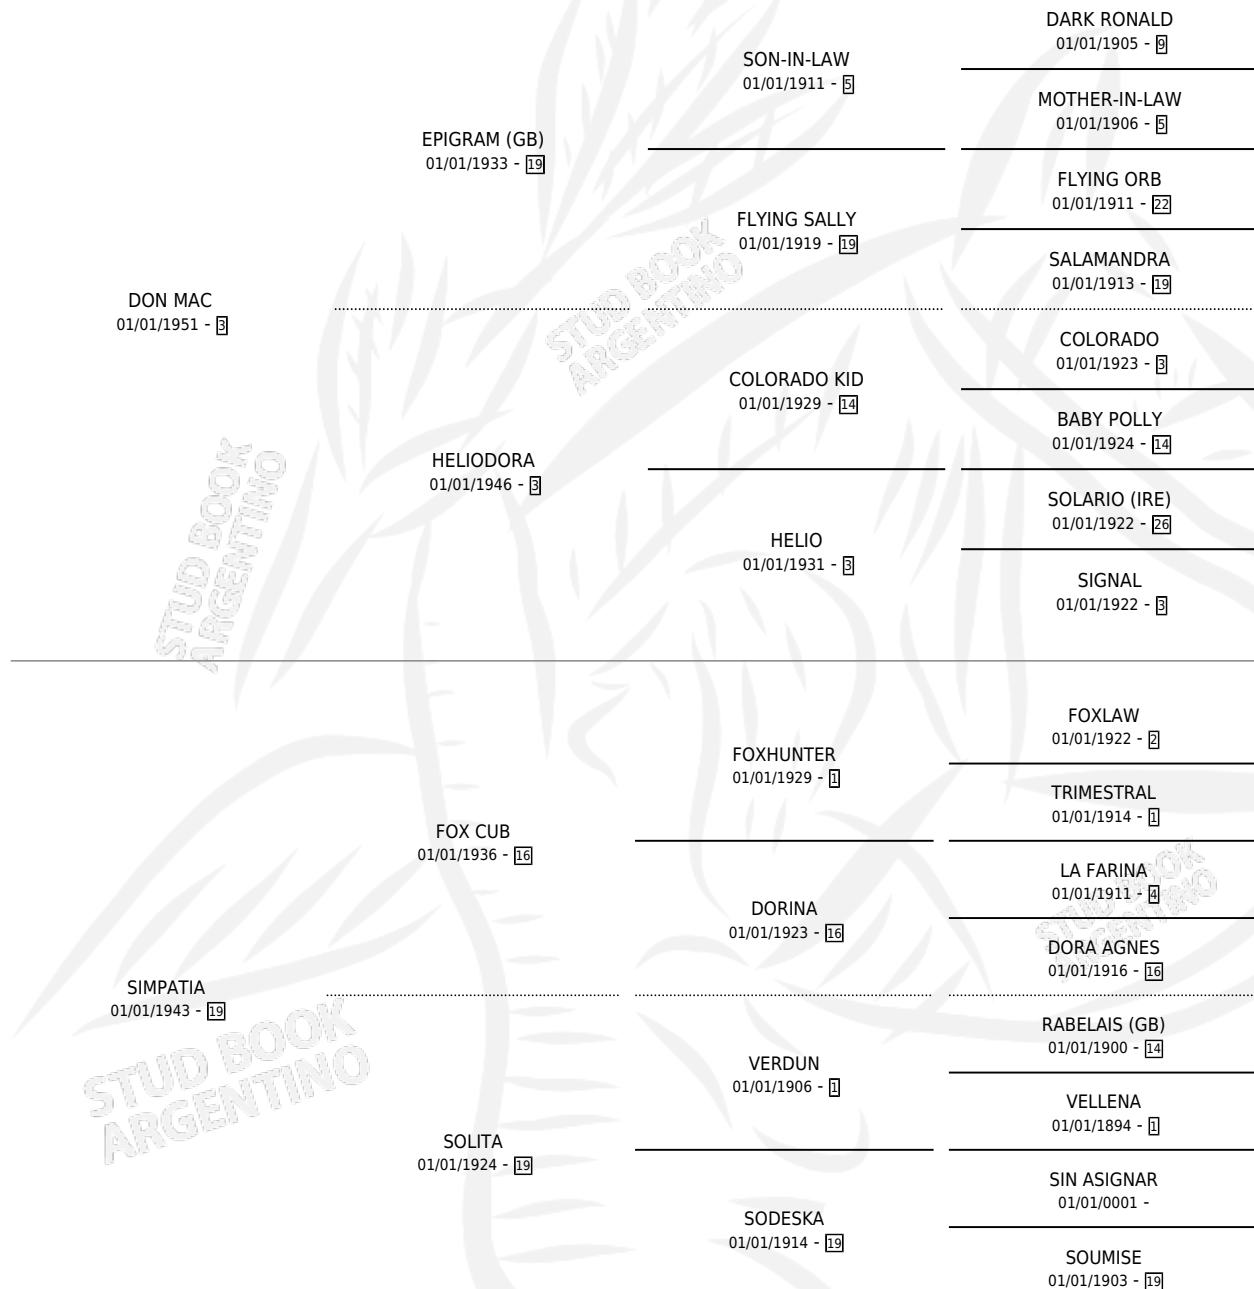

MISS MAC

por DON MAC y SIMPATIA por FOX CUB

Argentina · Hembra · Alazan · SP · 01/01/1955
Familia 19 · Volumen 22

ESTADO

TIPIFICACIÓN SANGUÍNEA	X
TIPIFICACIÓN POR ADN	X
PASAPORTE	X
IDENTIFICACIÓN POR MICROCHIP	X
REPRODUCTOR	X

Lugar de nacimiento: Campo particular

Criador: Sin dato

~

HIJOS

	MACHOS	HEMBRAS
2 NACIERON	0	2
1 CORRIERON	0	1

SIN ACTUACIONES

PEDIGREE