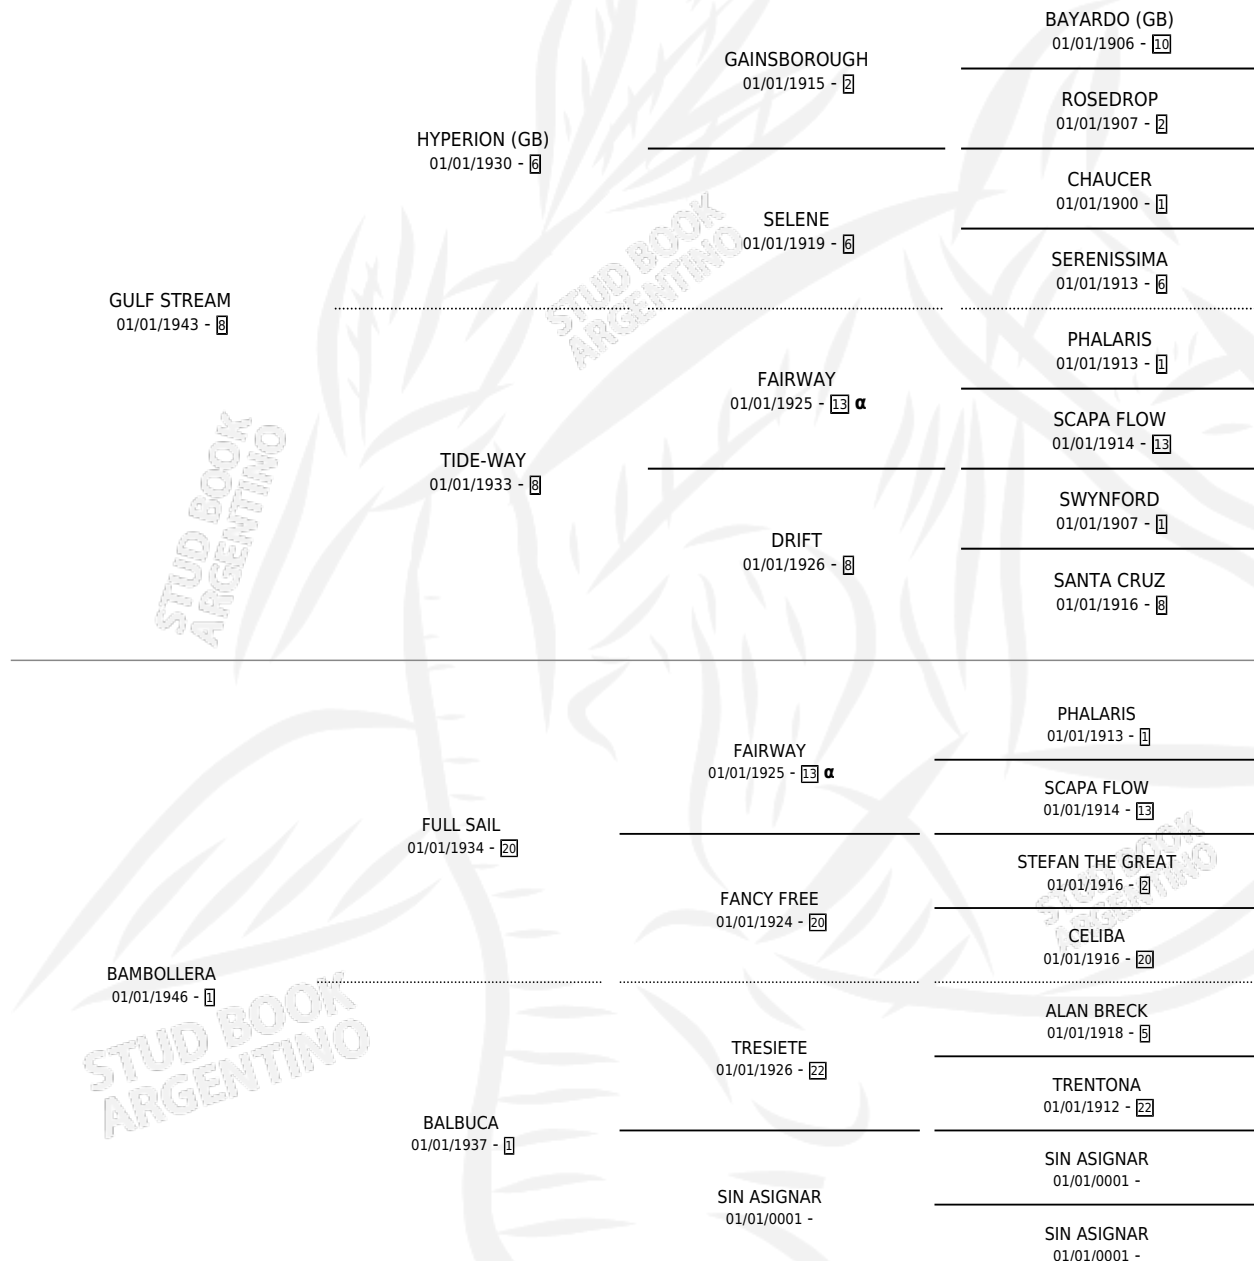

BAMBARRIA

por GULF STREAM y BAMBOLLERA por FULL SAIL

Argentina · Hembra · Alazan · · 01/01/1955
Familia 1-j · Volumen 22

ESTADO

| | |
|------------------------------|---|
| TIPIFICACIÓN SANGUÍNEA | X |
| TIPIFICACIÓN POR ADN | X |
| PASAPORTE | X |
| IDENTIFICACIÓN POR MICROCHIP | X |
| REPRODUCTOR | X |

Lugar de nacimiento: Campo particular

Criador: Sin dato

~

HIJOS

| | MACHOS | HEMBRAS |
|------------|--------|---------|
| 1 NACIERON | 0 | 1 |

SIN ACTUACIONES

PEDIGREE

INBREEDING : α

BAMBARRIA

Datos oficiales del Stud Book Argentino

Documento generado el 05/05/2026

studbook.org.ar