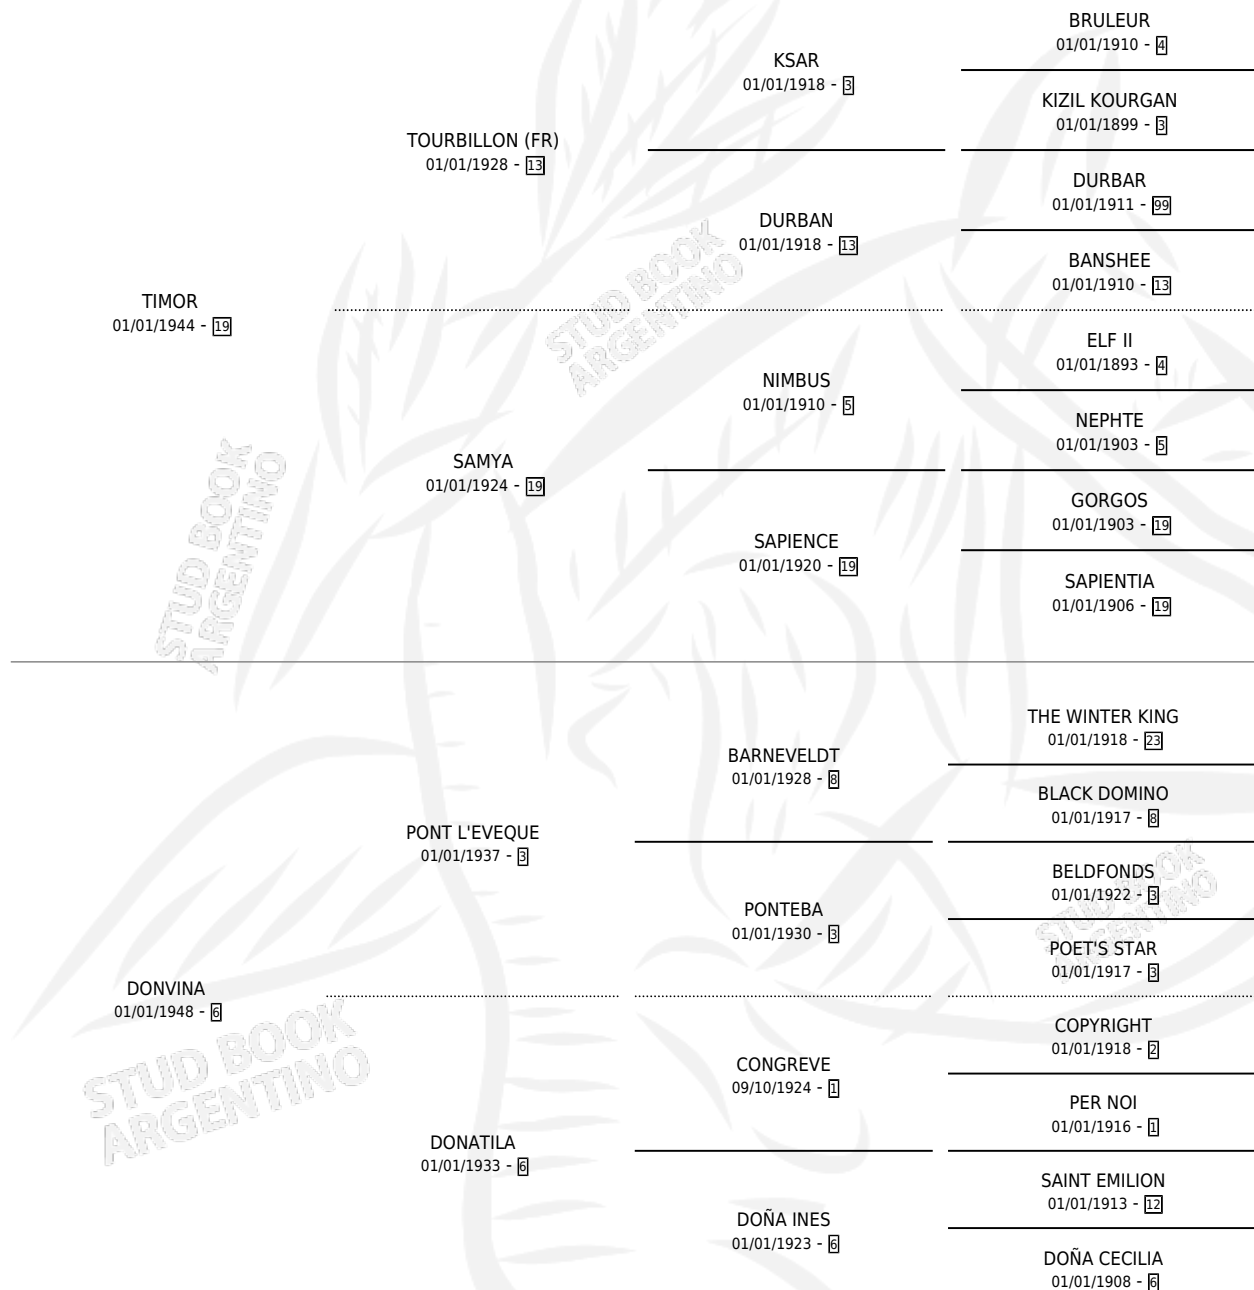

DONOSA

por **TIMOR** y **DONVINA** por **PONT L'EVEQUE**

Argentina · Hembra · Alazan · SP · 01/01/1959
Familia 6-a · Volumen 23

ESTADO

TIPIFICACIÓN SANGUÍNEA	X
TIPIFICACIÓN POR ADN	X
PASAPORTE	X
IDENTIFICACIÓN POR MICROCHIP	X
REPRODUCTOR	X

Lugar de nacimiento: Campo particular

Criador: Sin dato

~

HIJOS

	MACHOS	HEMBRAS
2 NACIERON	0	2
1 CORRIERON	0	1
1 GANARON	0	1
0 GANADORES CL	0 GANADORES GR	0 GANADORES G1

PEDIGREE

DONOSA

Datos oficiales del Stud Book Argentino