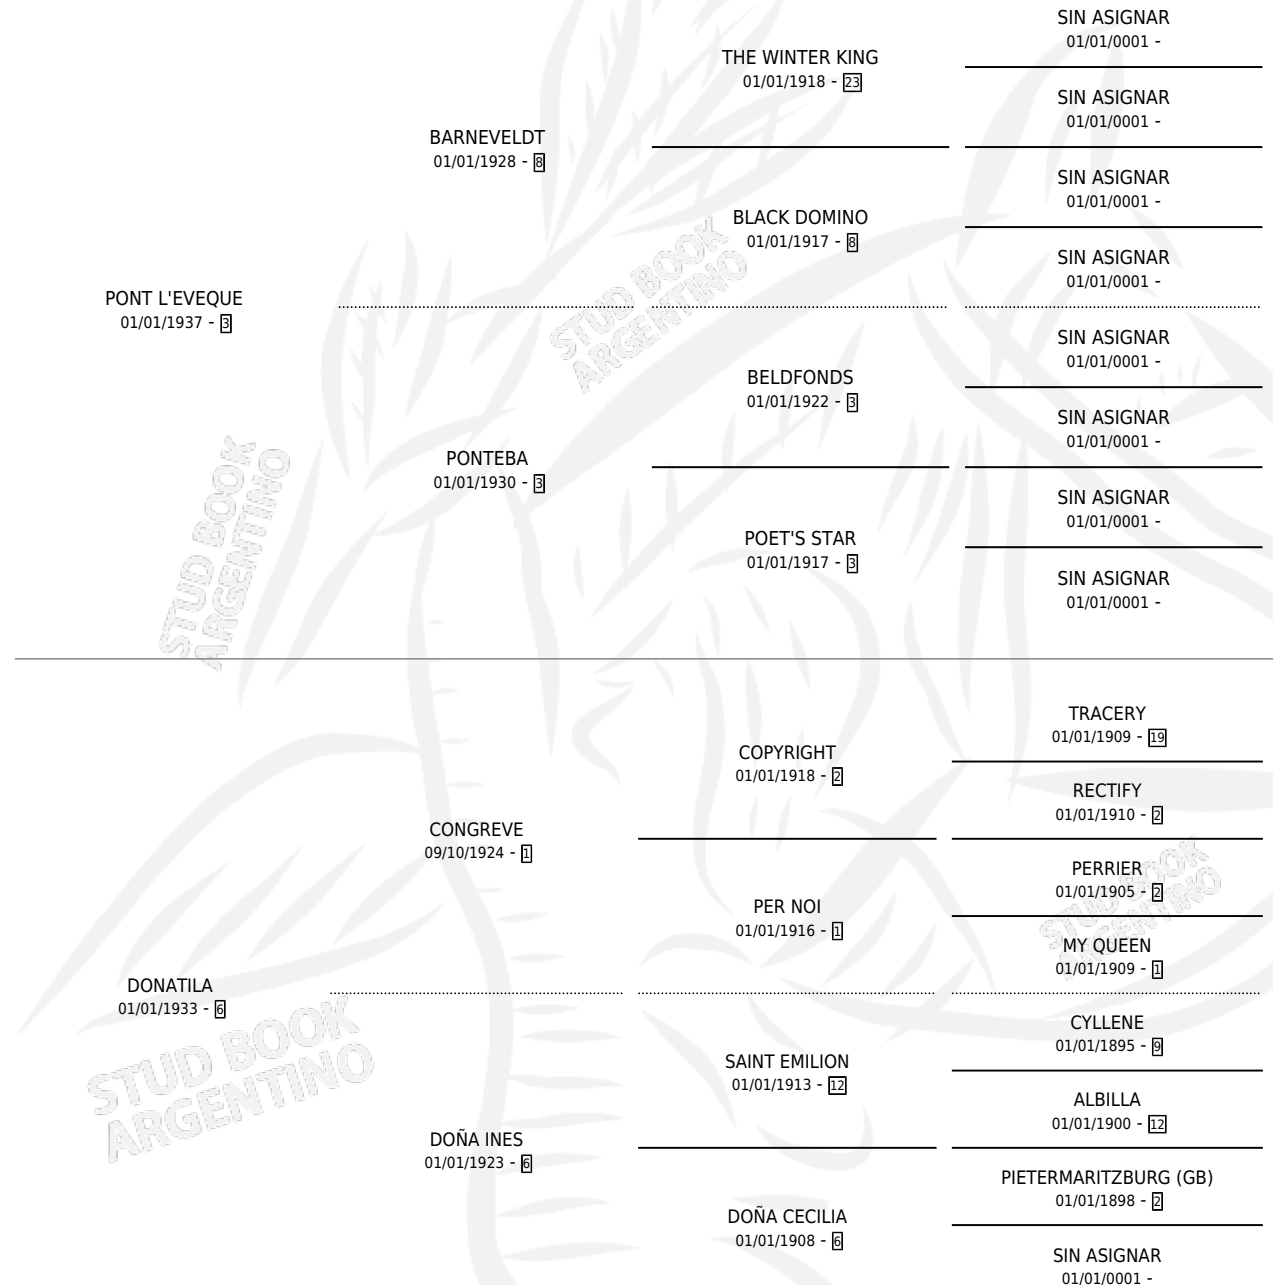

DONVINA

por PONT L'EVEQUE y DONATILA por CONGREVE

Argentina · Hembra · Alazan Tostado · · 01/01/1948
Familia 6-a · Volumen 20

ESTADO

TIPIFICACIÓN SANGUÍNEA	X
TIPIFICACIÓN POR ADN	X
PASAPORTE	X
IDENTIFICACIÓN POR MICROCHIP	X
REPRODUCTOR	X

Lugar de nacimiento: Campo particular

Criador: Sin dato

~

HIJOS

	MACHOS	HEMBRAS
1 NACIERON	0	1

SIN ACTUACIONES

PEDIGREE

DONVINA